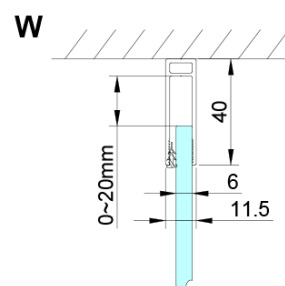

Model	A	B	D
GN4570	685-715	570	
GN4580	785-815	670	
GN4590	885-915	770	
GN3580			785-805
GN3590			885-905
GN3510			985-1005
GN3512			1185-1205