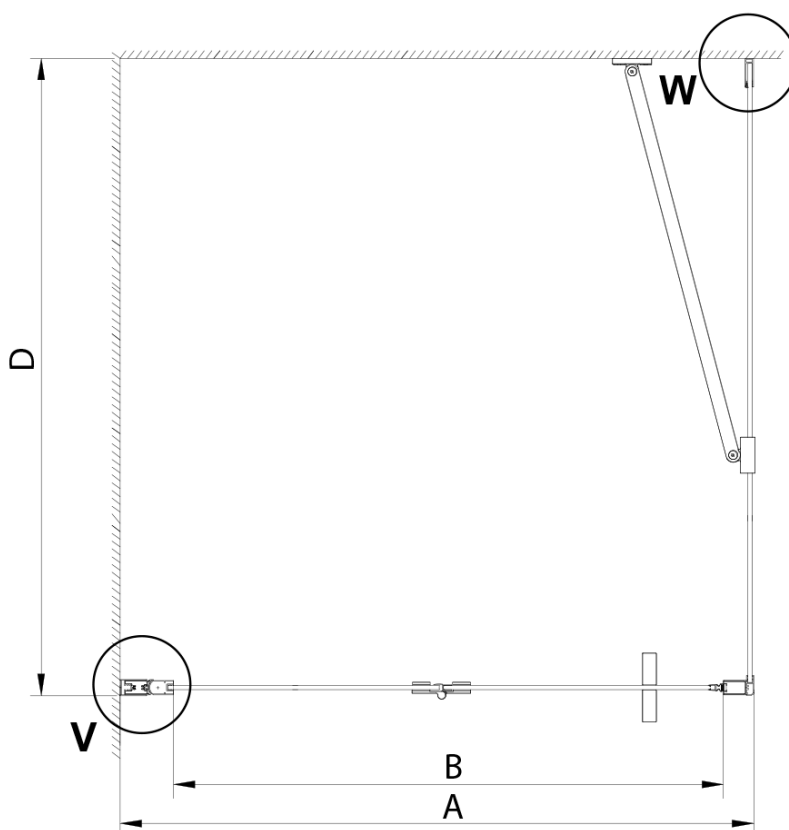

Typ výplně: Čiré sklo

Úprava skla: Coated glass

Tloušťka skla: 6 mm

Instalační šířka od: 675 mm

Instalační šířka do: 705 mm

Vlastnosti: Bezrámové provedení

3D model: ANO

Náhradní díly

LORO magnetický profil (Objednací kód: NDGN05)

Zamačkávací těsnění 2000mm (Objednací kód: NDGX01)

LORO pivotové panty spodní + horní (Objednací kód: NDGN12)

Svislé těsnění mezi skla 6mm, délka 2000mm (Objednací kód: NDGN07)

Technický list

GN4570/GN4580/GN4590 + GN3580/GN3590/GN3510/GN3512

Model	A	B	D
GN4570	685-715	570	
GN4580	785-815	670	
GN4590	885-915	770	
GN3580			785-805
GN3590			885-905
GN3510			985-1005
GN3512			1185-1205