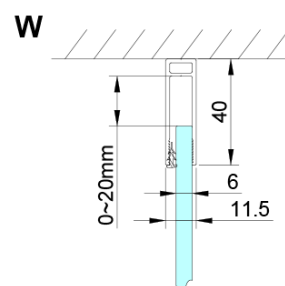

Záruka: 3 roky

Hmotnost / ks: 27 kg

Balení: 1 ks

Barva profilu: Chrom

Tvar: Dveře do niky

Typ otevírání: Skládací

Směr otevírání: Univerzální

Šířka vstupu: 570 mm

Typ výplně: Čiré sklo

Úprava skla: Coated glass

Tloušťka skla: 6 mm

Instalační šířka od: 675 mm

Instalační šířka do: 705 mm

Vlastnosti: Bezrámové provedení

3D model: ANO

Náhradní díly

LORO magnetický profil (Objednací kód: NDGN05)

Zamačkávací těsnění 2000mm (Objednací kód: NDGX01)

LORO pivotové panty spodní + horní (Objednací kód: NDGN12)

Svislé těsnění mezi skla 6mm, délka 2000mm (Objednací kód: NDGN07)

Technický list

GN4570/GN4580/GN4590 + GN3580/GN3590/GN3510/GN3512

Model	A	B	D
GN4570	685-715	570	
GN4580	785-815	670	
GN4590	885-915	770	
GN3580			785-805
GN3590			885-905
GN3510			985-1005
GN3512			1185-1205