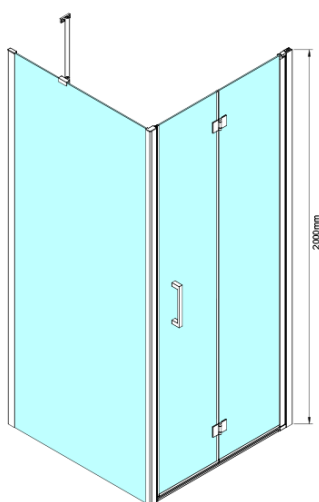

Technický list

GN4570/GN4580/GN4590 + GN3580/GN3590/GN3510/GN3512

Model	A	B	D
GN4570	685-715	570	
GN4580	785-815	670	
GN4590	885-915	770	
GN3580			785-805
GN3590			885-905
GN3510			985-1005
GN3512			1185-1205