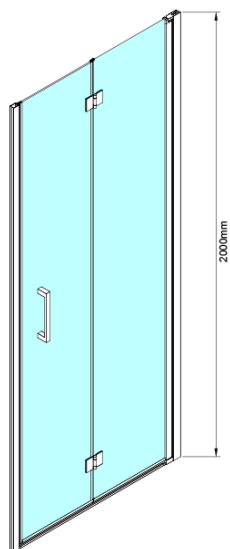

GN4570/GN4580/GN4590

Model	A	B
GN4570	675-705	570
GN4580	775-805	670
GN4590	875-905	770