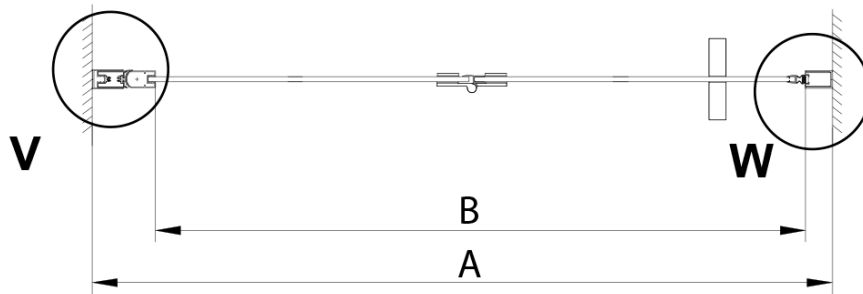

GN4570/GN4580/GN4590

Model	A	B
GN4570	675-705	570
GN4580	775-805	670
GN4590	875-905	770