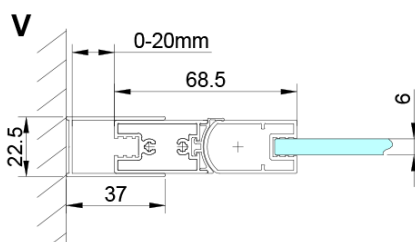

Model	A	B	D
GN4570	685-715	570	
GN4580	785-815	670	
GN4590	885-915	770	
GN3580			785-805
GN3590			885-905
GN3510			985-1005
GN3512			1185-1205