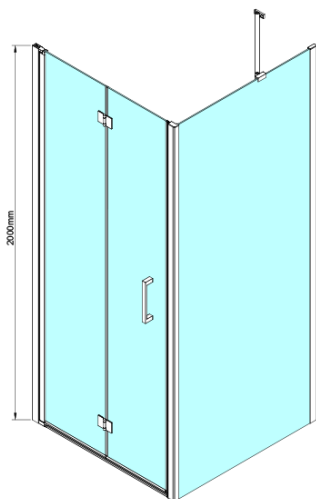

Technický list

GN4570/GN4580/GN4590 + GN3580/GN3590/GN3510/GN3512

Model	A	B	D
GN4570	685-715	570	
GN4580	785-815	670	
GN4590	885-915	770	
GN3580			785-805
GN3590			885-905
GN3510			985-1005
GN3512			1185-1205