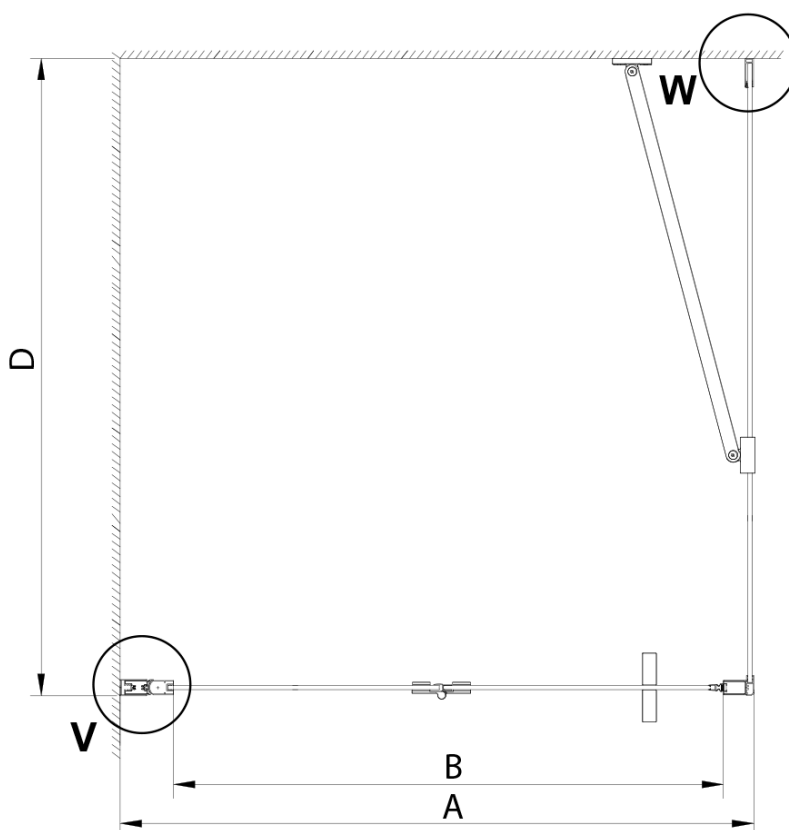

## Rozměry

Šířka: 700 mm

Výška: 2000 mm

## Parametry

Barva profilu: Chrom - Leštěný hliník

Tvar: Dveře do niky

Typ otevírání: Skládací

Směr otevírání: Univerzální

Šířka vstupu: 570 mm

Typ výplně: Čiré sklo

Úprava skla: Coated glass

Tloušťka skla: 6 mm

Instalační šířka od: 675 mm

Instalační šířka do: 705 mm

Vlastnosti: Bezrámové provedení

Hmotnost / ks: 27.0 kg

Balení: 1 ks

Záruka: 3 roky

## Technický list

GN4570/GN4580/GN4590 + GN3580/GN3590/GN3510/GN3512

Model	A	B	D
GN4570	685-715	570	
GN4580	785-815	670	
GN4590	885-915	770	
GN3580			785-805
GN3590			885-905
GN3510			985-1005
GN3512			1185-1205