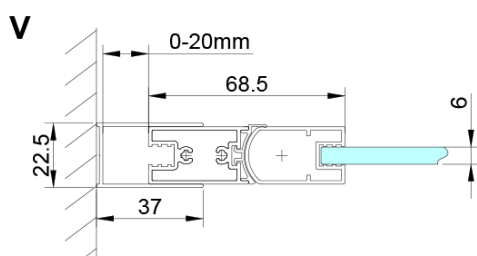

## Rozměry

**Šířka:** 800 mm

**Výška:** 2000 mm

## Parametry

**Barva profilu:** Chrom - Leštěný hliník

**Tvar:** Dveře do niky

**Typ otevírání:** Otevírací jednokřídlé

**Směr otevírání:** Univerzální

**Šířka vstupu:** 670 mm

**Typ výplně:** Čiré sklo

**Úprava skla:** Coated glass

**Tloušťka skla:** 6 mm

**Instalační šířka od:** 775 mm

**Instalační šířka do:** 805 mm

**Vlastnosti:** Bezrámové provedení, Otevírání vně i dovnitř

**Hmotnost / ks:** 26.0 kg

**Balení:** 1 ks

**Záruka:** 3 roky

Technický list

GN4470/GN4480/GN4490

Model	A	B
GN4470	675-705	570
GN4480	775-805	670
GN4490	875-905	770

GN4470/GN4480/GN4490 + GN3580/GN3590/GN3510/GN3512

Model	A	B	D
GN4470	685-715	570	
GN4480	785-815	670	
GN4490	885-915	770	
GN3580			785-805
GN3590			885-905
GN3510			985-1005
GN3512			1185-1205