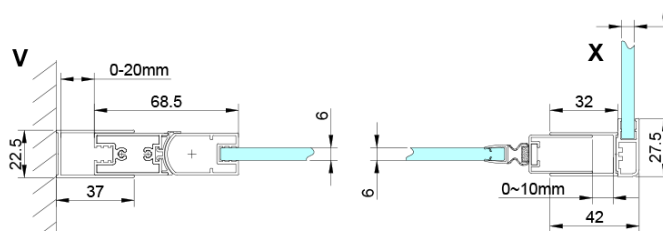

Záruka: 3 roky

Hmotnost / ks: 26 kg

Balení: 1 ks

Barva profilu: Chrom

Tvar: Dveře do niky

Typ otevírání: Otevírací jednokřídlé

Směr otevírání: Univerzální

Šířka vstupu: 670 mm

Typ výplně: Čiré sklo

Úprava skla: Coated glass

Tloušťka skla: 6 mm

Instalační šířka od: 775 mm

Instalační šířka do: 805 mm

Vlastnosti: Bezrámové provedení, Otevírání vně i dovnitř

3D model: ANO

Náhradní díly

LORO magnetický profil (Objednací kód: NDGN05)

Technický list

GN4470/GN4480/GN4490

Model	A	B
GN4470	675-705	570
GN4480	775-805	670
GN4490	875-905	770

GN4470/GN4480/GN4490 + GN3580/GN3590/GN3510/GN3512

Model	A	B	D
GN4470	685-715	570	
GN4480	785-815	670	
GN4490	885-915	770	
GN3580			785-805
GN3590			885-905
GN3510			985-1005
GN3512			1185-1205