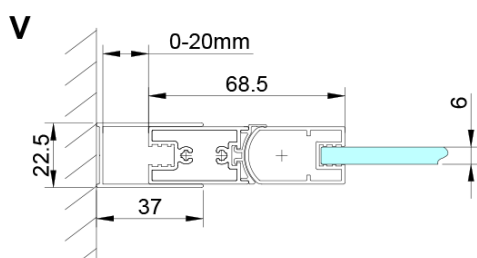

Záruka: 3 roky

Hmotnost / ks: 26 kg

Balení: 1 ks

Barva profilu: Chrom

Tvar: Dveře do niky

Typ otevírání: Otevírací jednokřídlé

Směr otevírání: Univerzální

Šířka vstupu: 670 mm

Typ výplně: Čiré sklo

Úprava skla: Coated glass

Tloušťka skla: 6 mm

Instalační šířka od: 775 mm

Instalační šířka do: 805 mm

Vlastnosti: Bezrámové provedení, Otevírání vně i dovnitř

3D model: ANO

Náhradní díly

LORO přetoková lišta + koncovky (Objednací kód: NDGN03)

LORO pivotové panty spodní + horní (Objednací kód: NDGN12)

LORO instalační sada (Objednací kód: NDGN01)

LORO madlo (Objednací kód: NDGN06)

Spodní těsnění na dveře, sklo 6mm, 1000mm (Objednací kód: NDGN04)

LORO magnetický profil (Objednací kód: NDGN05)

Technický list

GN4470/GN4480/GN4490

Model	A	B
GN4470	675-705	570
GN4480	775-805	670
GN4490	875-905	770

GN4470/GN4480/GN4490 + GN3580/GN3590/GN3510/GN3512

Model	A	B	D
GN4470	685-715	570	
GN4480	785-815	670	
GN4490	885-915	770	
GN3580			785-805
GN3590			885-905
GN3510			985-1005
GN3512			1185-1205