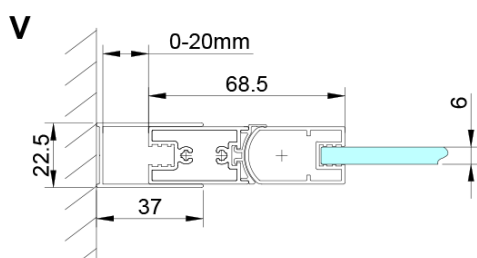

## Rozměry

Šířka: 800 mm

Výška: 2000 mm

## Parametry

Barva profilu: Chrom - Leštěný hliník

Tvar: Dveře do niky

Typ otevírání: Otevírací jednokřídlé

Směr otevírání: Univerzální

Šířka vstupu: 670 mm

Typ výplně: Čiré sklo

Úprava skla: Coated glass

Tloušťka skla: 6 mm

Instalační šířka od: 775 mm

Instalační šířka do: 805 mm

Vlastnosti: Bezrámové provedení, Otevírání vně i dovnitř

Hmotnost / ks: 26.0 kg

Balení: 1 ks

Záruka: 3 roky

Spodní těsnění na dveře, sklo 6mm, 1000mm (Objednací kód: NDGN04)

LORO magnetický profil (Objednací kód: NDGN05)

Technický list

GN4470/GN4480/GN4490

Model	A	B
GN4470	675-705	570
GN4480	775-805	670
GN4490	875-905	770