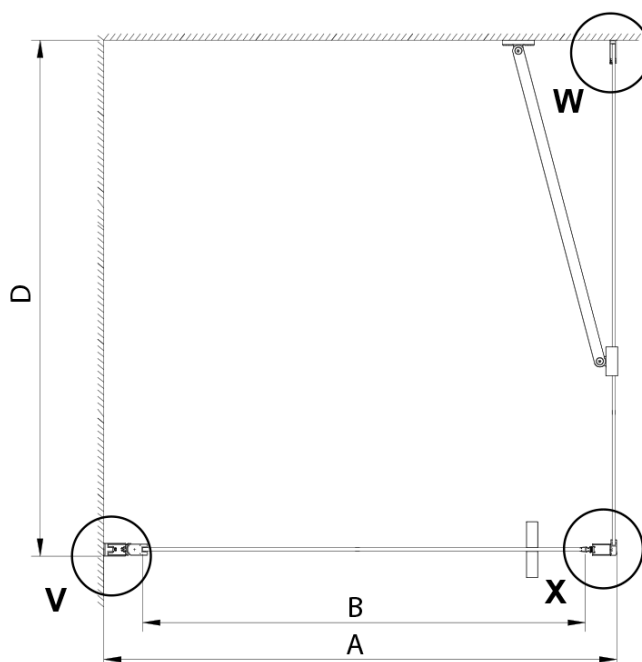

Záruka: 3 roky

Hmotnost / ks: 26 kg

Balení: 1 ks

Barva profilu: Chrom

Tvar: Dveře do niky

Typ otevírání: Otevírací jednokřídlé

Směr otevírání: Univerzální

Šířka vstupu: 670 mm

Typ výplně: Čiré sklo

Úprava skla: Coated glass

Tloušťka skla: 6 mm

Instalační šířka od: 775 mm

Instalační šířka do: 805 mm

Vlastnosti: Bezrámové provedení, Otevírání vně i dovnitř

3D model: ANO

Náhradní díly

LORO magnetický profil (Objednací kód: NDGN05)

Technický list

GN4470/GN4480/GN4490

Model	A	B
GN4470	675-705	570
GN4480	775-805	670
GN4490	875-905	770

GN4470/GN4480/GN4490 + GN3580/GN3590/GN3510/GN3512

Model	A	B	D
GN4470	685-715	570	
GN4480	785-815	670	
GN4490	885-915	770	
GN3580			785-805
GN3590			885-905
GN3510			985-1005
GN3512			1185-1205