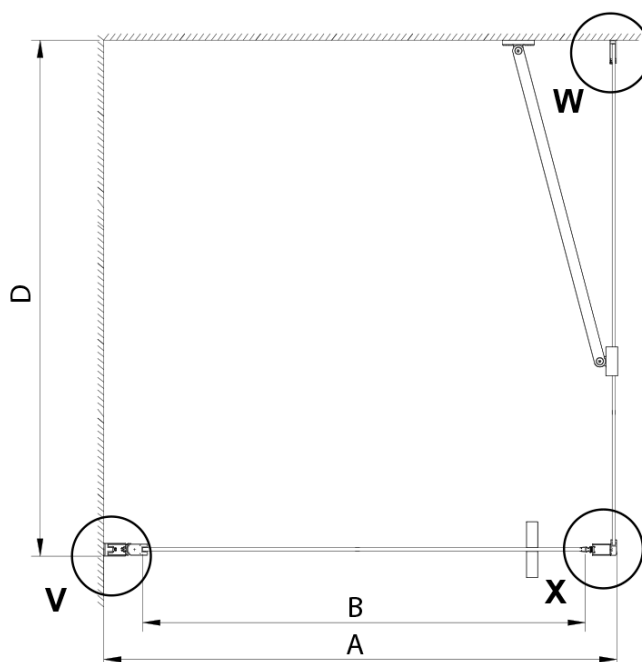

Barva profilu: Chrom - Leštěný hliník

Tvar: Dveře do niky

Typ otevírání: Otevírací jednokřídlé

Směr otevírání: Univerzální

Šířka vstupu: 670 mm

Typ výplně: Čiré sklo

Úprava skla: Coated glass

Tloušťka skla: 6 mm

Instalační šířka od: 775 mm

Instalační šířka do: 805 mm

Vlastnosti: Bezrámové provedení, Otevírání vně i dovnitř

Hmotnost / ks: 26.0 kg

Balení: 1 ks

Záruka: 3 roky

Náhradní díly

LORO přetoková lišta + koncovky (Objednací kód: NDGN03)

LORO magnetický profil (Objednací kód: NDGN05)

Technický list

GN4470/GN4480/GN4490

Model	A	B
GN4470	675-705	570
GN4480	775-805	670
GN4490	875-905	770

GN4470/GN4480/GN4490 + GN3580/GN3590/GN3510/GN3512

Model	A	B	D
GN4470	685-715	570	
GN4480	785-815	670	
GN4490	885-915	770	
GN3580			785-805
GN3590			885-905
GN3510			985-1005
GN3512			1185-1205