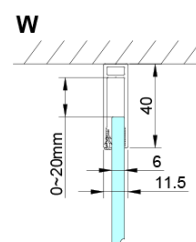

## Rozměry

**Šířka:** 800 mm

**Výška:** 2000 mm

## Parametry

**Barva profilu:** Chrom - Leštěný hliník

**Tvar:** Dveře do niky

**Typ otevírání:** Otevírací jednokřídlé

**Směr otevírání:** Univerzální

**Šířka vstupu:** 670 mm

**Typ výplně:** Čiré sklo

**Úprava skla:** Coated glass

**Tloušťka skla:** 6 mm

**Instalační šířka od:** 775 mm

**Instalační šířka do:** 805 mm

**Vlastnosti:** Bezrámové provedení, Otevírání vně i dovnitř

**Hmotnost / ks:** 26.0 kg

**Balení:** 1 ks

**Záruka:** 3 roky

Technický list

GN4470/GN4480/GN4490

Model	A	B
GN4470	675-705	570
GN4480	775-805	670
GN4490	875-905	770

GN4470/GN4480/GN4490 + GN3580/GN3590/GN3510/GN3512

Model	A	B	D
GN4470	685-715	570	
GN4480	785-815	670	
GN4490	885-915	770	
GN3580			785-805
GN3590			885-905
GN3510			985-1005
GN3512			1185-1205