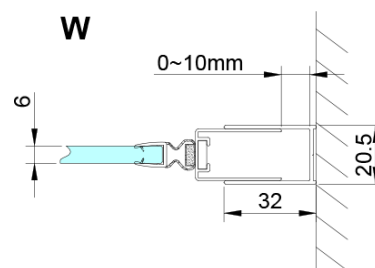

## Rozměry

Šířka: 800 mm

Výška: 2000 mm

## Parametry

Barva profilu: Chrom - Leštěný hliník

Tvar: Dveře do niky

Typ otevírání: Otevírací jednokřídlé

Směr otevírání: Univerzální

Šířka vstupu: 670 mm

Typ výplně: Čiré sklo

Úprava skla: Coated glass

Tloušťka skla: 6 mm

Instalační šířka od: 775 mm

Instalační šířka do: 805 mm

Vlastnosti: Bezrámové provedení, Otevírání vně i dovnitř

Hmotnost / ks: 26.0 kg

Balení: 1 ks

Záruka: 3 roky

Spodní těsnění na dveře, sklo 6mm, 1000mm (Objednací kód: NDGN04)

LORO magnetický profil (Objednací kód: NDGN05)

Technický list

GN4470/GN4480/GN4490

Model	A	B
GN4470	675-705	570
GN4480	775-805	670
GN4490	875-905	770