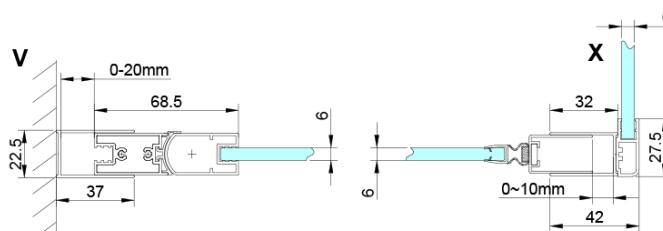

GN4470/GN4480/GN4490 + GN3580/GN3590/GN3510/GN3512

Model	A	B	D
GN4470	685-715	570	
GN4480	785-815	670	
GN4490	885-915	770	
GN3580			785-805
GN3590			885-905
GN3510			985-1005
GN3512			1185-1205