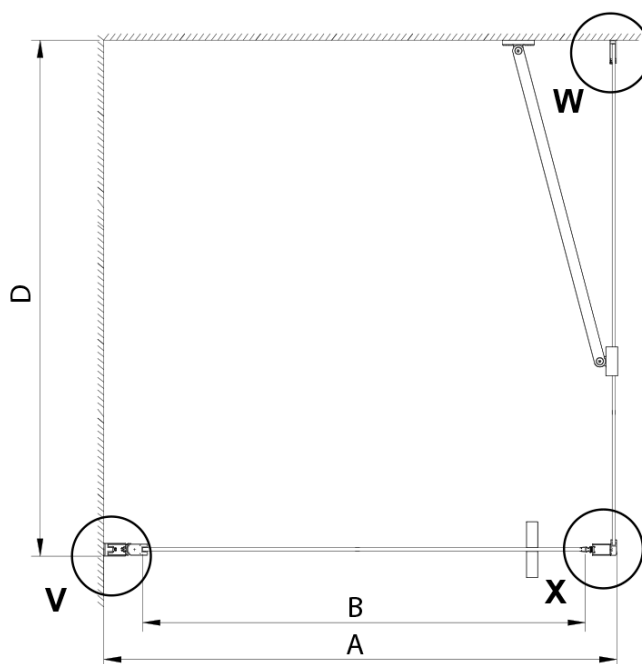

GN4470/GN4480/GN4490 + GN3580/GN3590/GN3510/GN3512

Model	A	B	D
GN4470	685-715	570	
GN4480	785-815	670	
GN4490	885-915	770	
GN3580			785-805
GN3590			885-905
GN3510			985-1005
GN3512			1185-1205