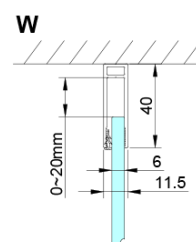

Záruka: 3 roky

Hmotnost / ks: 26 kg

Balení: 1 ks

Barva profilu: Chrom

Tvar: Dveře do niky

Typ otevírání: Otevírací jednokřídlé

Směr otevírání: Univerzální

Šířka vstupu: 670 mm

Typ výplně: Čiré sklo

Úprava skla: Coated glass

Tloušťka skla: 6 mm

Instalační šířka od: 775 mm

Instalační šířka do: 805 mm

Vlastnosti: Bezrámové provedení, Otevírání vně i dovnitř

3D model: ANO

Náhradní díly

LORO magnetický profil (Objednací kód: NDGN05)

Technický list

GN4470/GN4480/GN4490

Model	A	B
GN4470	675-705	570
GN4480	775-805	670
GN4490	875-905	770

GN4470/GN4480/GN4490 + GN3580/GN3590/GN3510/GN3512

Model	A	B	D
GN4470	685-715	570	
GN4480	785-815	670	
GN4490	885-915	770	
GN3580			785-805
GN3590			885-905
GN3510			985-1005
GN3512			1185-1205