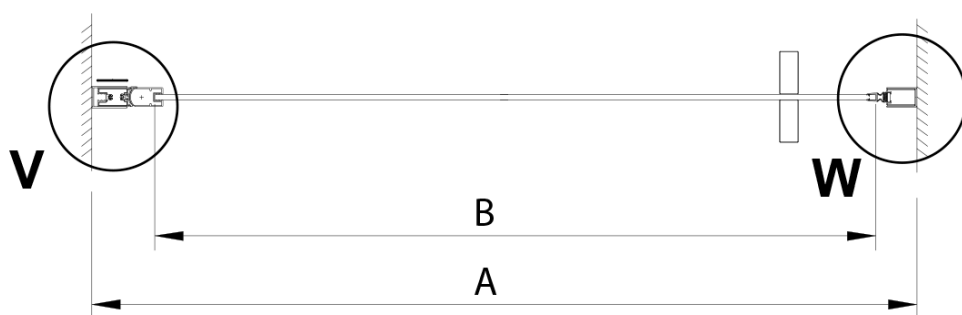

Záruka: 3 roky

Hmotnost / ks: 26 kg

Balení: 1 ks

Barva profilu: Chrom

Tvar: Dveře do niky

Typ otevírání: Otevírací jednokřídlé

Směr otevírání: Univerzální

Šířka vstupu: 670 mm

Typ výplně: Čiré sklo

Úprava skla: Coated glass

Tloušťka skla: 6 mm

Instalační šířka od: 775 mm

Instalační šířka do: 805 mm

Vlastnosti: Bezrámové provedení, Otevírání vně i dovnitř

3D model: ANO

Náhradní díly

LORO magnetický profil (Objednací kód: NDGN05)

Technický list

GN4470/GN4480/GN4490

Model	A	B
GN4470	675-705	570
GN4480	775-805	670
GN4490	875-905	770

GN4470/GN4480/GN4490 + GN3580/GN3590/GN3510/GN3512

Model	A	B	D
GN4470	685-715	570	
GN4480	785-815	670	
GN4490	885-915	770	
GN3580			785-805
GN3590			885-905
GN3510			985-1005
GN3512			1185-1205