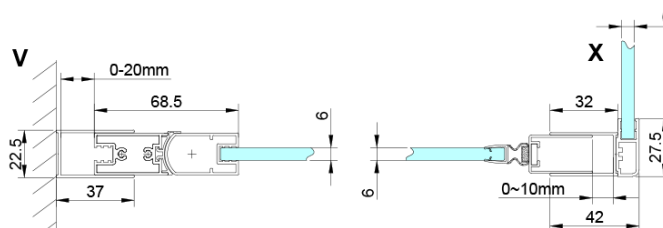

Barva profilu: Chrom - Leštěný hliník

Tvar: Dveře do niky

Typ otevírání: Otevírací jednokřídlé

Směr otevírání: Univerzální

Šířka vstupu: 670 mm

Typ výplně: Čiré sklo

Úprava skla: Coated glass

Tloušťka skla: 6 mm

Instalační šířka od: 775 mm

Instalační šířka do: 805 mm

Vlastnosti: Bezrámové provedení, Otevírání vně i dovnitř

Hmotnost / ks: 26.0 kg

Balení: 1 ks

Záruka: 3 roky

Náhradní díly

LORO přetoková lišta + koncovky (Objednací kód: NDGN03)

LORO magnetický profil (Objednací kód: NDGN05)

Technický list

GN4470/GN4480/GN4490

Model	A	B
GN4470	675-705	570
GN4480	775-805	670
GN4490	875-905	770

GN4470/GN4480/GN4490 + GN3580/GN3590/GN3510/GN3512

Model	A	B	D
GN4470	685-715	570	
GN4480	785-815	670	
GN4490	885-915	770	
GN3580			785-805
GN3590			885-905
GN3510			985-1005
GN3512			1185-1205