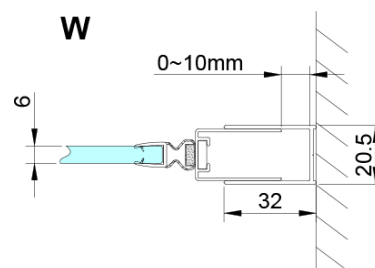

Záruka: 3 roky

Hmotnost / ks: 26 kg

Balení: 1 ks

Barva profilu: Chrom

Tvar: Dveře do niky

Typ otevírání: Otevírací jednokřídlé

Směr otevírání: Univerzální

Šířka vstupu: 670 mm

Typ výplně: Čiré sklo

Úprava skla: Coated glass

Tloušťka skla: 6 mm

Instalační šířka od: 775 mm

Instalační šířka do: 805 mm

Vlastnosti: Bezrámové provedení, Otevírání vně i dovnitř

3D model: ANO

Náhradní díly

LORO přetoková lišta + koncovky (Objednací kód: NDGN03)

LORO pivotové panty spodní + horní (Objednací kód: NDGN12)

LORO instalační sada (Objednací kód: NDGN01)

LORO madlo (Objednací kód: NDGN06)

Spodní těsnění na dveře, sklo 6mm, 1000mm (Objednací kód: NDGN04)

LORO magnetický profil (Objednací kód: NDGN05)

Technický list

GN4470/GN4480/GN4490

Model	A	B
GN4470	675-705	570
GN4480	775-805	670
GN4490	875-905	770

GN4470/GN4480/GN4490 + GN3580/GN3590/GN3510/GN3512

Model	A	B	D
GN4470	685-715	570	
GN4480	785-815	670	
GN4490	885-915	770	
GN3580			785-805
GN3590			885-905
GN3510			985-1005
GN3512			1185-1205