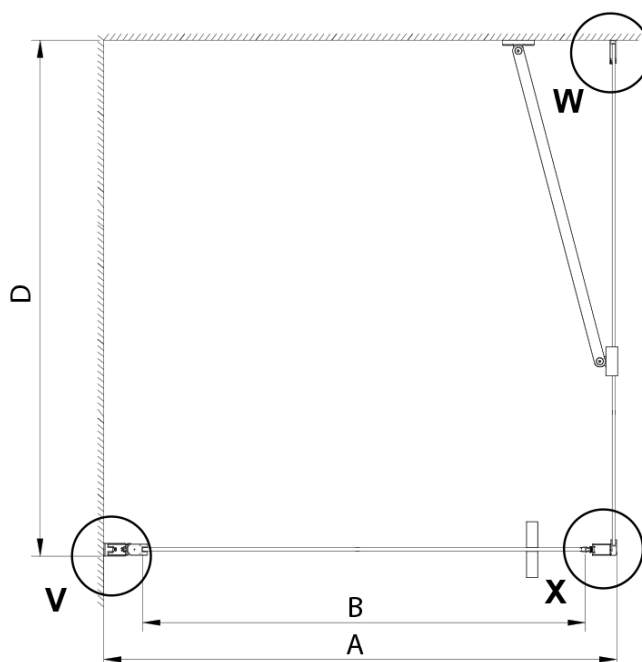

## Rozměry

**Šířka:** 800 mm

**Výška:** 2000 mm

## Parametry

**Barva profilu:** Chrom - Leštěný hliník

**Tvar:** Dveře do niky

**Typ otevírání:** Otevírací jednokřídlé

**Směr otevírání:** Univerzální

**Šířka vstupu:** 670 mm

**Typ výplně:** Čiré sklo

**Úprava skla:** Coated glass

**Tloušťka skla:** 6 mm

**Instalační šířka od:** 775 mm

**Instalační šířka do:** 805 mm

**Vlastnosti:** Bezrámové provedení, Otevírání vně i dovnitř

**Hmotnost / ks:** 26.0 kg

**Balení:** 1 ks

**Záruka:** 3 roky

Technický list

GN4470/GN4480/GN4490

Model	A	B
GN4470	675-705	570
GN4480	775-805	670
GN4490	875-905	770

GN4470/GN4480/GN4490 + GN3580/GN3590/GN3510/GN3512

Model	A	B	D
GN4470	685-715	570	
GN4480	785-815	670	
GN4490	885-915	770	
GN3580			785-805
GN3590			885-905
GN3510			985-1005
GN3512			1185-1205