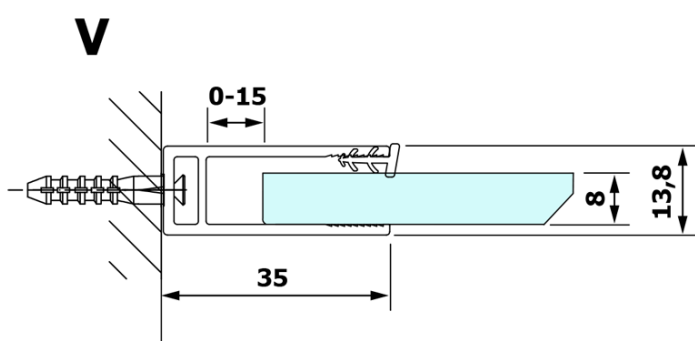

# VARIO WHITE jednodílná sprchová zástěna k instalaci ke stěně, sklo nordic, 900 mm

Objednací kód: GX1590-07

## Rozměry

Výška: 2000 mm  
Hloubka: 900 mm

## Parametry

Barva profilu: Bílá  
Tvar: Jednotěnná pevná  
Typ výplně: Nordic sklo  
Úprava skla: Coated glass  
Tloušťka skla: 8 mm  
Hmotnost / ks: 41.0 kg  
Balení: 2 ks  
Záruka: 3 roky

**VARIO WHITE** jednodílná sprchová zástěna k instalaci ke stěně, sklo nordic, 900 mm

**Technický list**

MODEL	A
GX1570	685-700
GX1580	785-800
GX1590	885-900
GX1510	985-1000
GX1511	1085-1100
GX1512	1185-1200
GX1514	1385-1400

**VARIO WHITE** jednodílná sprchová zástěna k instalaci ke stěně, sklo nordic, 900 mm