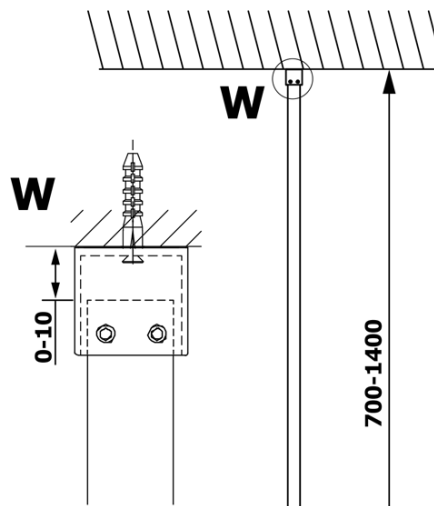

VARIO BLACK jednodílná sprchová zástěna k instalaci ke stěně, sklo nordic, 900 mm

Objednací kód: GX1590-06

Základní informace

Značka: Gelco
Série: VARIO

Rozměry

Výška: 2000 mm
Hloubka: 900 mm

Parametry

Barva profilu: Černá mat
Tvar: Jednotěnná pevná
Typ výplně: Nordic sklo
Úprava skla: Coated glass
Tloušťka skla: 8 mm
Hmotnost / ks: 41.0 kg
Balení: 2 ks
Záruka: 3 roky

VARIO BLACK jednodílná sprchová zástěna k instalaci ke stěně, sklo nordic, 900 mm

Technický list

MODEL	A
GX1570	685-700
GX1580	785-800
GX1590	885-900
GX1510	985-1000
GX1511	1085-1100
GX1512	1185-1200
GX1514	1385-1400

VARIO BLACK jednodílná sprchová zástěna k instalaci ke stěně, sklo nordic, 900 mm

MODEL	A
GX1570	685-700
GX1580	785-800
GX1590	885-900
GX1510	985-1000