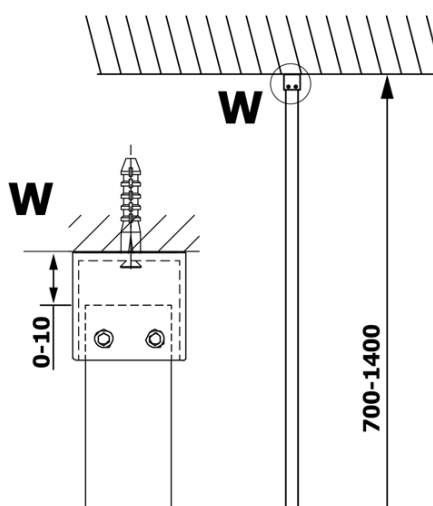

VARIO CHROME jednodílná sprchová zástěna k instalaci ke stěně, sklo nordic, 900 mm

Objednací kód: GX1590-05

Základní informace

Značka: Gelco
Série: VARIO

Rozměry

Výška: 2000 mm
Hloubka: 900 mm

Parametry

Barva profilu: Chrom - Leštěný hliník
Tvar: Jednotěnná pevná
Typ výplně: Nordic sklo
Úprava skla: Coated glass
Tloušťka skla: 8 mm
Hmotnost / ks: 41.0 kg
Balení: 2 ks
Záruka: 3 roky

VARIO CHROME jednodílná sprchová zástěna k instalaci ke stěně, sklo nordic, 900 mm

Technický list

MODEL	A
GX1570	685-700
GX1580	785-800
GX1590	885-900
GX1510	985-1000
GX1511	1085-1100
GX1512	1185-1200
GX1514	1385-1400

VARIO CHROME jednodílná sprchová zástěna k instalaci ke stěně, sklo nordic, 900 mm

MODEL	A
GX1570	685-700
GX1580	785-800
GX1590	885-900
GX1510	985-1000