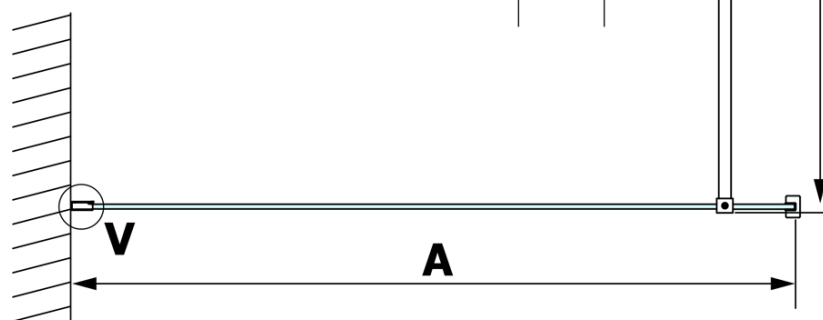

VARIO CHROME jednodílná sprchová zástěna k instalaci ke stěně, sklo nordic, 900 mm

Objednací kód: GX1590-05

Základní informace

Značka: Gelco
Série: VARIO

Rozměry

Výška: 2000 mm
Hloubka: 900 mm

Parametry

Barva profilu: Chrom - Leštěný hliník
Tvar: Jednotěnná pevná
Typ výplně: Nordic sklo
Úprava skla: Coated glass
Tloušťka skla: 8 mm
Hmotnost / ks: 41.0 kg
Balení: 2 ks
Záruka: 3 roky

VARIO CHROME jednodílná sprchová zástěna k instalaci ke stěně, sklo nordic, 900 mm

Technický list

MODEL	A
GX1570	685-700
GX1580	785-800
GX1590	885-900
GX1510	985-1000
GX1511	1085-1100
GX1512	1185-1200
GX1514	1385-1400

VARIO CHROME jednodílná sprchová zástěna k instalaci ke stěně, sklo nordic, 900 mm

MODEL	A
GX1570	685-700
GX1580	785-800
GX1590	885-900
GX1510	985-1000