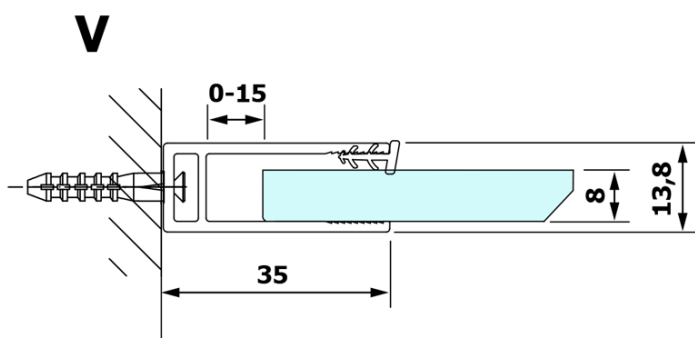

VARIO CHROME jednodílná sprchová zástěna k instalaci ke stěně, sklo nordic, 900 mm

Objednací kód: GX1590-05

Základní informace

Značka: Gelco
Série: VARIO

Rozměry

Výška: 2000 mm
Hloubka: 900 mm

Parametry

Barva profilu: Chrom - Leštěný hliník
Tvar: Jednotěnná pevná
Typ výplně: Nordic sklo
Úprava skla: Coated glass
Tloušťka skla: 8 mm
Hmotnost / ks: 41.0 kg
Balení: 2 ks
Záruka: 3 roky

VARIO CHROME jednodílná sprchová zástěna k instalaci ke stěně, sklo nordic, 900 mm

Technický list

MODEL	A
GX1570	685-700
GX1580	785-800
GX1590	885-900
GX1510	985-1000
GX1511	1085-1100
GX1512	1185-1200
GX1514	1385-1400

VARIO CHROME jednodílná sprchová zástěna k instalaci ke stěně, sklo nordic, 900 mm

MODEL	A
GX1570	685-700
GX1580	785-800
GX1590	885-900
GX1510	985-1000