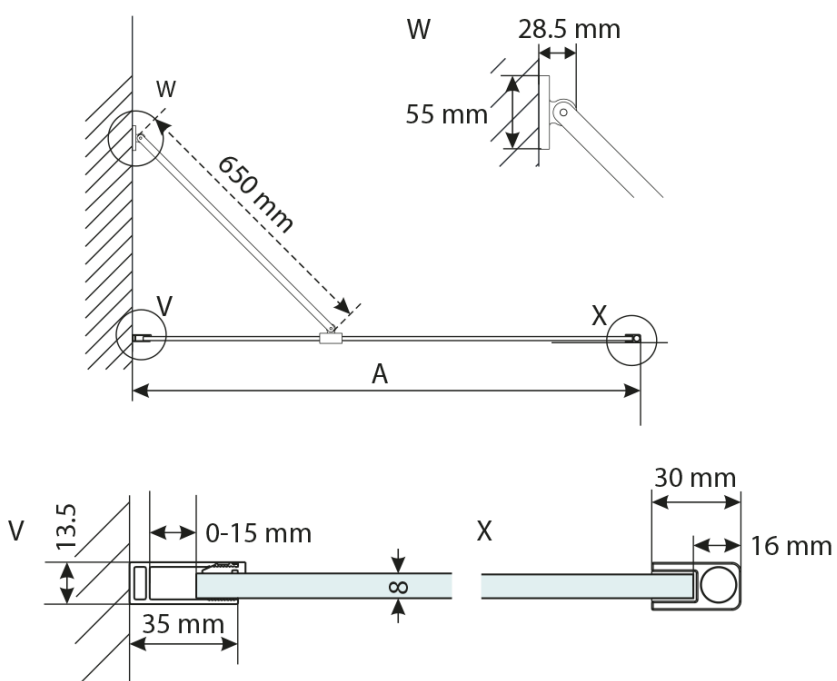

VARIO CHROME jednodílná sprchová zástěna k instalaci ke stěně, sklo nordic, 900 mm

Objednací kód: GX1590-05

Základní informace

Značka: Gelco
Série: VARIO

Rozměry

Šířka: 900 mm
Výška: 2000 mm

Parametry

Záruka: 3 roky
Hmotnost / ks: 39.15 kg
Balení: 2 ks
Barva profilu: Chrom
Tvar: Jednostěnná pevná
Typ výplně: Nordic sklo
Úprava skla: Coated glass
Tloušťka skla: 8 mm
Balení neobsahuje: Vzpěra
3D model: ANO

VARIO CHROME jednodílná sprchová zástěna k instalaci ke stěně, sklo nordic, 900 mm

Technický list

MODEL	A,mm
GX1270 / GX1370 / GX1470 / GX1570	690~705
GX1280 / GX1380 / GX1480 / GX1580	790~805
GX1290 / GX1390 / GX1490 / GX1590	890~905
GX1210 / GX1310 / GX1410 / GX1510	990~1005
GX1211 / GX1311 / GX1411 / GX1511	1090~1105
GX1212 / GX1312 / GX1412 / GX1512	1190~1205
GX1213 / GX1313 / GX1413 / GX1513	1290~1305
GX1214 / GX1314 / GX1414 / GX1514	1390~1405

VARIO CHROME jednodílná sprchová zástěna k instalaci ke stěně, sklo nordic, 900 mm

MODEL	A,mm
GX1270 / GX1370 / GX1470 / GX1570	690~705
GX1280 / GX1380 / GX1480 / GX1580	790~805
GX1290 / GX1390 / GX1490 / GX1590	890~905
GX1210 / GX1310 / GX1410 / GX1510	990~1005
GX1211 / GX1311 / GX1411 / GX1511	1090~1105
GX1212 / GX1312 / GX1412 / GX1512	1190~1205
GX1213 / GX1313 / GX1413 / GX1513	1290~1305
GX1214 / GX1314 / GX1414 / GX1514	1390~1405