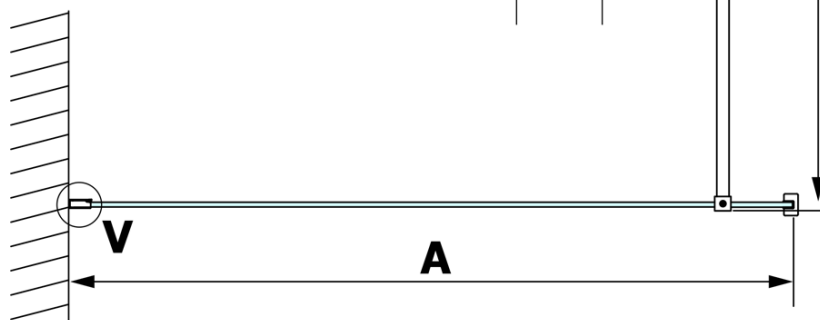

## Rozměry

Výška: 2000 mm  
Hloubka: 800 mm

## Parametry

Barva profilu: Bílá  
Tvar: Jednotěnná pevná  
Typ výplně: Nordic sklo  
Úprava skla: Coated glass  
Tloušťka skla: 8 mm  
Hmotnost / ks: 41.0 kg  
Balení: 2 ks  
Záruka: 3 roky

**VARIO WHITE** jednodílná sprchová zástěna k instalaci ke stěně, sklo nordic, 800 mm

**Technický list**

MODEL	A
GX1570	685-700
GX1580	785-800
GX1590	885-900
GX1510	985-1000
GX1511	1085-1100
GX1512	1185-1200
GX1514	1385-1400

**VARIO WHITE** jednodílná sprchová zástěna k instalaci ke stěně, sklo nordic, 800 mm