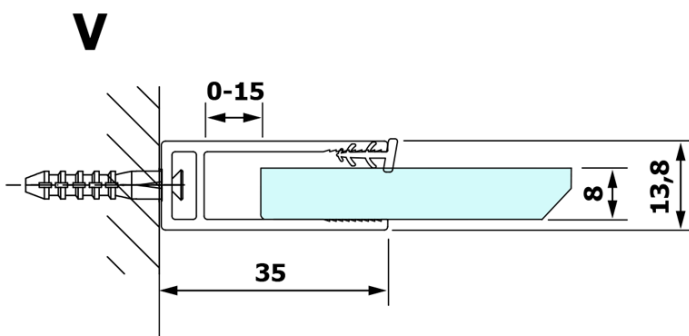

# VARIO WHITE jednodílná sprchová zástěna k instalaci ke stěně, sklo nordic, 800 mm

Objednací kód: GX1580-07

## Rozměry

Výška: 2000 mm  
Hloubka: 800 mm

## Parametry

Barva profilu: Bílá  
Tvar: Jednotěnná pevná  
Typ výplně: Nordic sklo  
Úprava skla: Coated glass  
Tloušťka skla: 8 mm  
Hmotnost / ks: 41.0 kg  
Balení: 2 ks  
Záruka: 3 roky

**VARIO WHITE** jednodílná sprchová zástěna k instalaci ke stěně, sklo nordic, 800 mm

**Technický list**

MODEL	A
GX1570	685-700
GX1580	785-800
GX1590	885-900
GX1510	985-1000
GX1511	1085-1100
GX1512	1185-1200
GX1514	1385-1400

**VARIO WHITE** jednodílná sprchová zástěna k instalaci ke stěně, sklo nordic, 800 mm