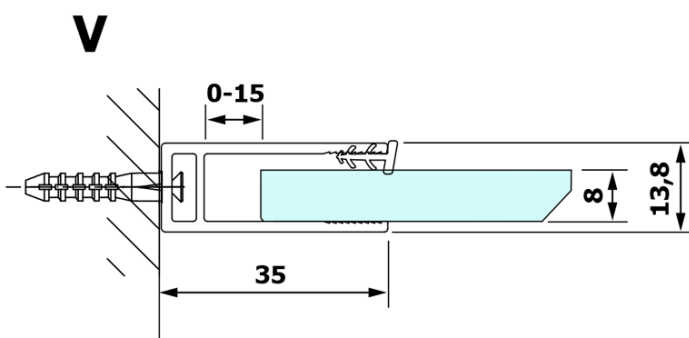

# VARIO WHITE jednodílná sprchová zástěna k instalaci ke stěně, sklo nordic, 800 mm

Objednací kód: GX1580-07

## Rozměry

Výška: 2000 mm  
Hloubka: 800 mm

## Parametry

Barva profilu: Bílá  
Tvar: Jednotěnná pevná  
Typ výplně: Nordic sklo  
Úprava skla: Coated glass  
Tloušťka skla: 8 mm  
Hmotnost / ks: 41.0 kg  
Balení: 2 ks  
Záruka: 3 roky

**VARIO WHITE** jednodílná sprchová zástěna k instalaci ke stěně, sklo nordic, 800 mm

**Technický list**

MODEL	A
GX1570	685-700
GX1580	785-800
GX1590	885-900
GX1510	985-1000
GX1511	1085-1100
GX1512	1185-1200
GX1514	1385-1400

**VARIO WHITE** jednodílná sprchová zástěna k instalaci ke stěně, sklo nordic, 800 mm