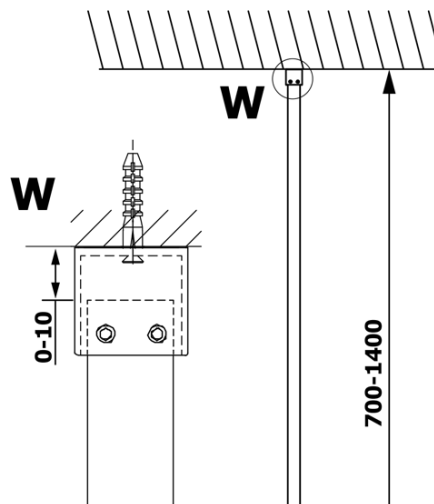

# VARIO WHITE jednodílná sprchová zástěna k instalaci ke stěně, sklo nordic, 800 mm

Objednací kód: GX1580-07

## Rozměry

Výška: 2000 mm  
Hloubka: 800 mm

## Parametry

Barva profilu: Bílá  
Tvar: Jednotěnná pevná  
Typ výplně: Nordic sklo  
Úprava skla: Coated glass  
Tloušťka skla: 8 mm  
Hmotnost / ks: 41.0 kg  
Balení: 2 ks  
Záruka: 3 roky

**VARIO WHITE** jednodílná sprchová zástěna k instalaci ke stěně, sklo nordic, 800 mm

**Technický list**

MODEL	A
GX1570	685-700
GX1580	785-800
GX1590	885-900
GX1510	985-1000
GX1511	1085-1100
GX1512	1185-1200
GX1514	1385-1400

**VARIO WHITE** jednodílná sprchová zástěna k instalaci ke stěně, sklo nordic, 800 mm