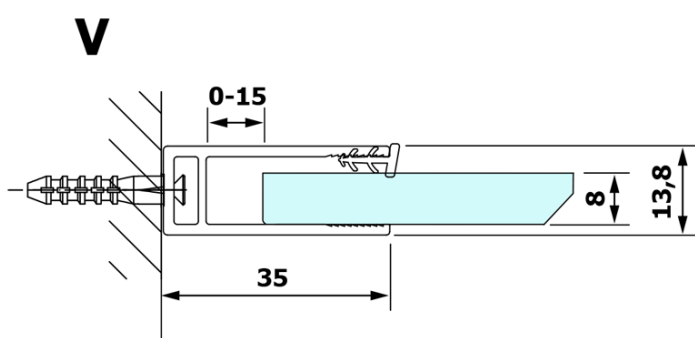

VARIO GOLD jednodílná sprchová zástěna k instalaci ke stěně, sklo nordic, 1100 mm

Objednací kód: GX1511-08

Základní informace

Značka: Gelco
Série: VARIO

Rozměry

Výška: 2000 mm
Hloubka: 1100 mm

Parametry

Barva profilu: Zlatá
Tvar: Jednostěnná pevná
Typ výplně: Nordic sklo
Úprava skla: Coated glass
Tloušťka skla: 8 mm
Hmotnost / ks: 60.0 kg
Balení: 2 ks
Záruka: 3 roky

VARIO GOLD jednodílná sprchová zástěna k instalaci ke stěně, sklo nordic, 1100 mm

Technický list

MODEL	A
GX1570	685-700
GX1580	785-800
GX1590	885-900
GX1510	985-1000
GX1511	1085-1100
GX1512	1185-1200
GX1514	1385-1400