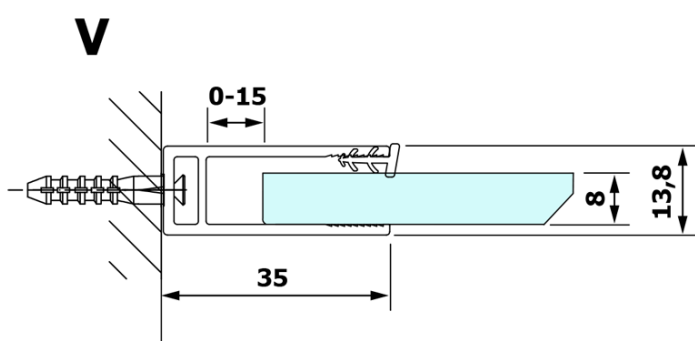

VARIO GOLD jednodílná sprchová zástěna k instalaci ke stěně, sklo nordic, 1000 mm

Objednací kód: GX1510-08

Základní informace

Značka: Gelco
Série: VARIO

Rozměry

Výška: 2000 mm
Hloubka: 1000 mm

Parametry

Barva profilu: Zlatá
Tvar: Jednostěnná pevná
Typ výplně: Nordic sklo
Úprava skla: Coated glass
Tloušťka skla: 8 mm
Hmotnost / ks: 47.0 kg
Balení: 2 ks
Záruka: 3 roky

VARIO GOLD jednodílná sprchová zástěna k instalaci ke stěně, sklo nordic, 1000 mm

Technický list

MODEL	A
GX1570	685-700
GX1580	785-800
GX1590	885-900
GX1510	985-1000
GX1511	1085-1100
GX1512	1185-1200
GX1514	1385-1400