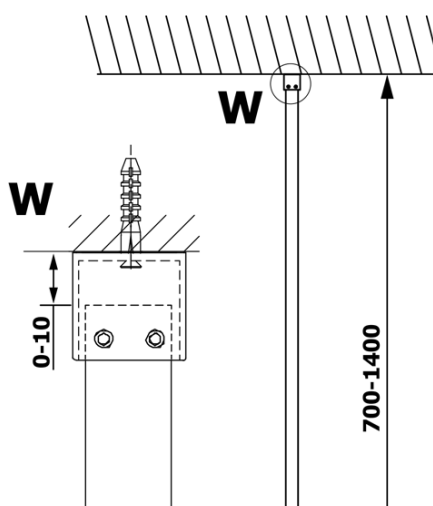

VARIO GOLD jednodílná sprchová zástěna k instalaci ke stěně, sklo nordic, 1000 mm

Objednací kód: GX1510-08

Základní informace

Značka: Gelco
Série: VARIO

Rozměry

Výška: 2000 mm
Hloubka: 1000 mm

Parametry

Barva profilu: Zlatá
Tvar: Jednotěnná pevná
Typ výplně: Nordic sklo
Úprava skla: Coated glass
Tloušťka skla: 8 mm
Hmotnost / ks: 47.0 kg
Balení: 2 ks
Záruka: 3 roky

Doporučujeme přikoupit

1 ks VARIO vzpěra 1400mm, zlatá (Objednací kód: GX2216)

VARIO GOLD jednodílná sprchová zástěna k instalaci ke stěně, sklo nordic, 1000 mm

Technický list

MODEL	A
GX1570	685-700
GX1580	785-800
GX1590	885-900
GX1510	985-1000
GX1511	1085-1100
GX1512	1185-1200
GX1514	1385-1400