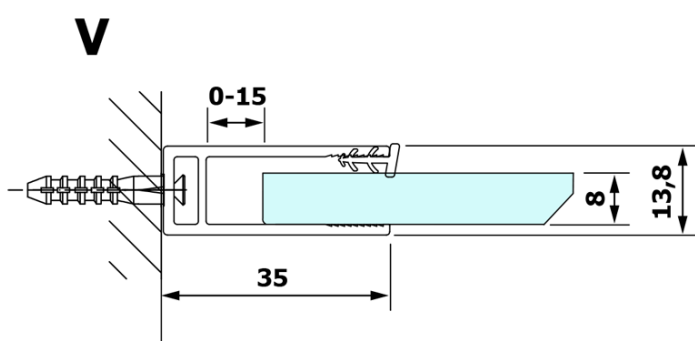

VARIO GOLD jednodílná sprchová zástěna k instalaci ke stěně, sklo nordic, 1000 mm

Objednací kód: GX1510-08

Základní informace

Značka: Gelco
Série: VARIO

Rozměry

Výška: 2000 mm
Hloubka: 1000 mm

Parametry

Barva profilu: Zlatá
Tvar: Jednotěnná pevná
Typ výplně: Nordic sklo
Úprava skla: Coated glass
Tloušťka skla: 8 mm
Hmotnost / ks: 47.0 kg
Balení: 2 ks
Záruka: 3 roky

Doporučujeme přikoupit

1 ks VARIO vzpěra 1400mm, zlatá (Objednací kód: GX2216)

VARIO GOLD jednodílná sprchová zástěna k instalaci ke stěně, sklo nordic, 1000 mm

Technický list

MODEL	A
GX1570	685-700
GX1580	785-800
GX1590	885-900
GX1510	985-1000
GX1511	1085-1100
GX1512	1185-1200
GX1514	1385-1400