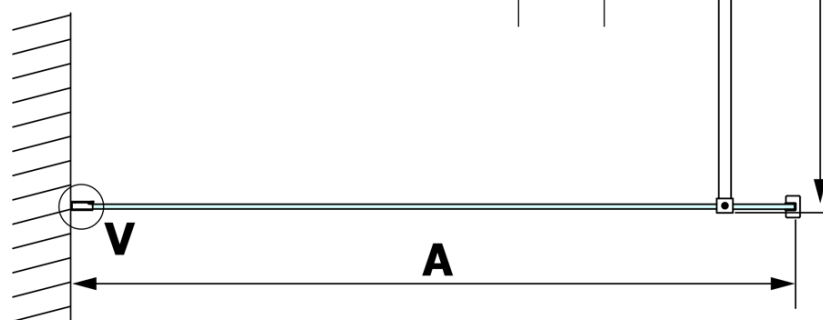

VARIO GOLD jednodílná sprchová zástěna k instalaci ke stěně, sklo nordic, 1000 mm

Objednací kód: GX1510-08

Základní informace

Značka: Gelco
Série: VARIO

Rozměry

Výška: 2000 mm
Hloubka: 1000 mm

Parametry

Barva profilu: Zlatá
Tvar: Jednotěnná pevná
Typ výplně: Nordic sklo
Úprava skla: Coated glass
Tloušťka skla: 8 mm
Hmotnost / ks: 47.0 kg
Balení: 2 ks
Záruka: 3 roky

Doporučujeme přikoupit

1 ks VARIO vzpěra 1400mm, zlatá (Objednací kód: GX2216)

VARIO GOLD jednodílná sprchová zástěna k instalaci ke stěně, sklo nordic, 1000 mm

Technický list

MODEL	A
GX1570	685-700
GX1580	785-800
GX1590	885-900
GX1510	985-1000
GX1511	1085-1100
GX1512	1185-1200
GX1514	1385-1400