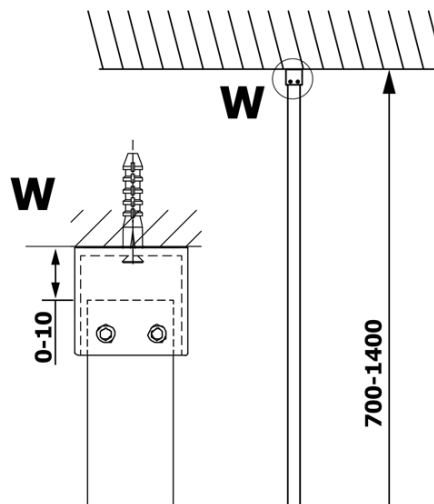

VARIO WHITE jednodílná sprchová zástěna k instalaci ke stěně, sklo nordic, 1000 mm

Objednací kód: GX1510-07

Základní informace

Značka: Gelco
Série: VARIO

Rozměry

Výška: 2000 mm
Hloubka: 1000 mm

Parametry

Barva profilu: Bílá
Tvar: Jednotěnná pevná
Typ výplně: Nordic sklo
Úprava skla: Coated glass
Tloušťka skla: 8 mm
Hmotnost / ks: 47.0 kg
Balení: 2 ks
Záruka: 3 roky

VARIO WHITE jednodílná sprchová zástěna k instalaci ke stěně, sklo nordic, 1000 mm

Technický list

MODEL	A
GX1570	685-700
GX1580	785-800
GX1590	885-900
GX1510	985-1000
GX1511	1085-1100
GX1512	1185-1200
GX1514	1385-1400

VARIO WHITE jednodílná sprchová zástěna k instalaci ke stěně, sklo nordic, 1000 mm

MODEL	A
GX1570	685-700
GX1580	785-800
GX1590	885-900
GX1510	985-1000