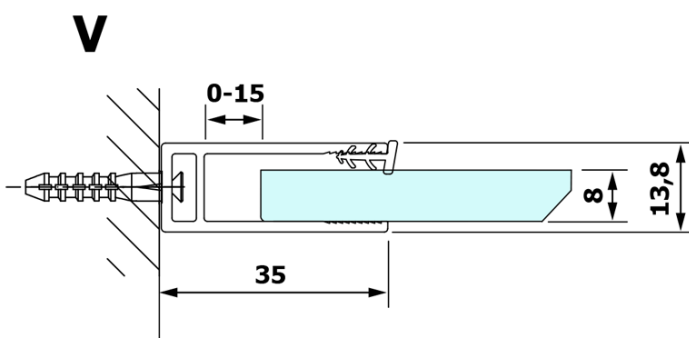

VARIO WHITE jednodílná sprchová zástěna k instalaci ke stěně, sklo nordic, 1000 mm

Objednací kód: GX1510-07

Základní informace

Značka: Gelco
Série: VARIO

Rozměry

Výška: 2000 mm
Hloubka: 1000 mm

Parametry

Barva profilu: Bílá
Tvar: Jednotěnná pevná
Typ výplně: Nordic sklo
Úprava skla: Coated glass
Tloušťka skla: 8 mm
Hmotnost / ks: 47.0 kg
Balení: 2 ks
Záruka: 3 roky

VARIO WHITE jednodílná sprchová zástěna k instalaci ke stěně, sklo nordic, 1000 mm

Technický list

MODEL	A
GX1570	685-700
GX1580	785-800
GX1590	885-900
GX1510	985-1000
GX1511	1085-1100
GX1512	1185-1200
GX1514	1385-1400

VARIO WHITE jednodílná sprchová zástěna k instalaci ke stěně, sklo nordic, 1000 mm

MODEL	A
GX1570	685-700
GX1580	785-800
GX1590	885-900
GX1510	985-1000