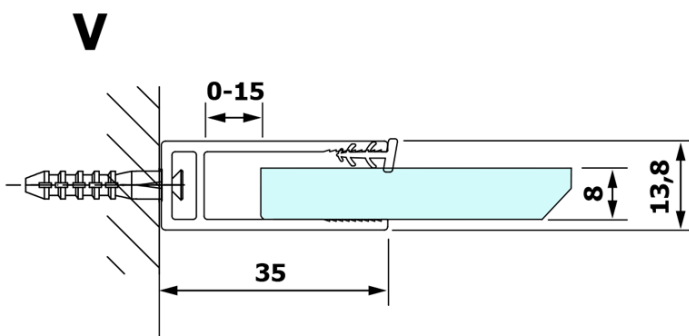

VARIO WHITE jednodílná sprchová zástěna k instalaci ke stěně, sklo nordic, 1000 mm

Objednací kód: GX1510-07

Základní informace

Značka: Gelco
Série: VARIO

Rozměry

Výška: 2000 mm
Hloubka: 1000 mm

Parametry

Barva profilu: Bílá
Tvar: Jednotěnná pevná
Typ výplně: Nordic sklo
Úprava skla: Coated glass
Tloušťka skla: 8 mm
Hmotnost / ks: 47.0 kg
Balení: 2 ks
Záruka: 3 roky

VARIO WHITE jednodílná sprchová zástěna k instalaci ke stěně, sklo nordic, 1000 mm

Technický list

MODEL	A
GX1570	685-700
GX1580	785-800
GX1590	885-900
GX1510	985-1000
GX1511	1085-1100
GX1512	1185-1200
GX1514	1385-1400

VARIO WHITE jednodílná sprchová zástěna k instalaci ke stěně, sklo nordic, 1000 mm

MODEL	A
GX1570	685-700
GX1580	785-800
GX1590	885-900
GX1510	985-1000