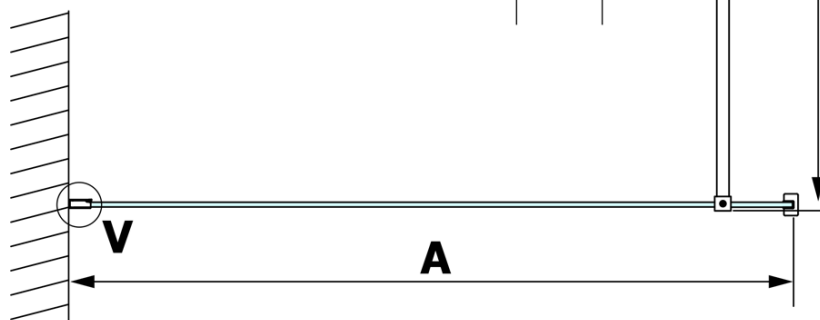

VARIO WHITE jednodílná sprchová zástěna k instalaci ke stěně, sklo nordic, 1000 mm

Objednací kód: GX1510-07

Základní informace

Značka: Gelco
Série: VARIO

Rozměry

Výška: 2000 mm
Hloubka: 1000 mm

Parametry

Barva profilu: Bílá
Tvar: Jednotěnná pevná
Typ výplně: Nordic sklo
Úprava skla: Coated glass
Tloušťka skla: 8 mm
Hmotnost / ks: 47.0 kg
Balení: 2 ks
Záruka: 3 roky

VARIO WHITE jednodílná sprchová zástěna k instalaci ke stěně, sklo nordic, 1000 mm

Technický list

MODEL	A
GX1570	685-700
GX1580	785-800
GX1590	885-900
GX1510	985-1000
GX1511	1085-1100
GX1512	1185-1200
GX1514	1385-1400

VARIO WHITE jednodílná sprchová zástěna k instalaci ke stěně, sklo nordic, 1000 mm

MODEL	A
GX1570	685-700
GX1580	785-800
GX1590	885-900
GX1510	985-1000