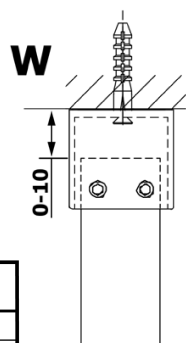

VARIO GOLD jednodílná sprchová zástěna do prostoru, sklo nordic, 900 mm

Objednací kód: GX1590-04

Základní informace

Značka: Gelco
Série: VARIO

Rozměry

Šířka: 900 mm
Výška: 2000 mm

Parametry

Barva profilu: Zlatá
Tvar: Jednostěnná Walk
Typ výplně: Nordic sklo
Úprava skla: Coated glass
Tloušťka skla: 8 mm
Hmotnost / ks: 39.0 kg
Balení: 3 ks
Záruka: 2 roky

Technický list

MODEL	A
GX1470	679
GX1480	779
GX1490	879
GX1410	979
GX1411	1079
GX1412	1179
GX1413	1279
GX1414	1379
GX1570	679
GX1580	779
GX1590	879
GX1510	979
GX1511	1079
GX1512	1179
GX1514	1379