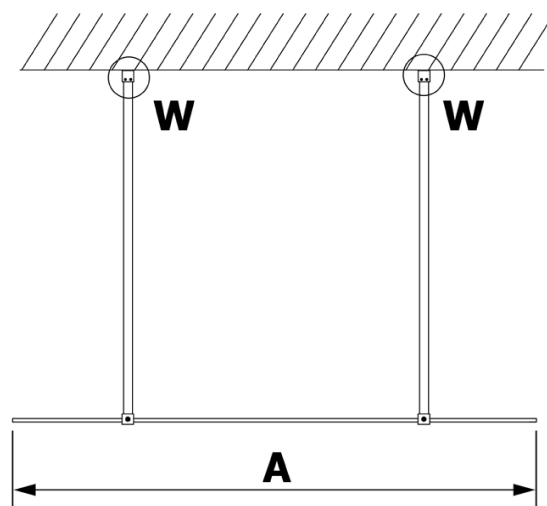

VARIO WHITE jednodílná sprchová zástěna do prostoru, sklo nordic, 900 mm

Objednací kód: GX1590-03

Základní informace

Značka: Gelco
Série: VARIO

Rozměry

Šířka: 900 mm
Výška: 2000 mm

Parametry

Barva profilu: Bílá
Tvar: Jednotěnná Walk
Typ výplně: Nordic sklo
Úprava skla: Coated glass
Tloušťka skla: 8 mm
Hmotnost / ks: 39.0 kg
Balení: 3 ks
Záruka: 2 roky

Technický list

MODEL	A
GX1470	679
GX1480	779
GX1490	879
GX1410	979
GX1411	1079
GX1412	1179
GX1413	1279
GX1414	1379
GX1570	679
GX1580	779
GX1590	879
GX1510	979
GX1511	1079
GX1512	1179
GX1514	1379