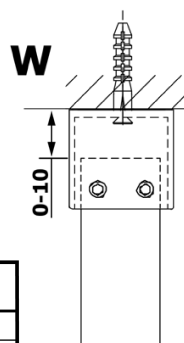

Technický list

MODEL	A
GX1470	679
GX1480	779
GX1490	879
GX1410	979
GX1411	1079
GX1412	1179
GX1413	1279
GX1414	1379
GX1570	679
GX1580	779
GX1590	879
GX1510	979
GX1511	1079
GX1512	1179
GX1514	1379