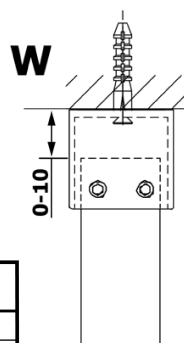

VARIO WHITE jednodílná sprchová zástěna do prostoru, sklo nordic, 900 mm

Objednací kód: GX1590-03

Základní informace

Značka: Gelco
Série: VARIO

Rozměry

Šířka: 900 mm
Výška: 2000 mm

Parametry

Barva profilu: Bílá
Tvar: Jednotěnná Walk
Typ výplně: Nordic sklo
Úprava skla: Coated glass
Tloušťka skla: 8 mm
Hmotnost / ks: 39.0 kg
Balení: 3 ks
Záruka: 2 roky

Technický list

MODEL	A
GX1470	679
GX1480	779
GX1490	879
GX1410	979
GX1411	1079
GX1412	1179
GX1413	1279
GX1414	1379
GX1570	679
GX1580	779
GX1590	879
GX1510	979
GX1511	1079
GX1512	1179
GX1514	1379