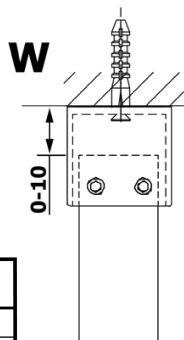

VARIO BLACK jednodílná sprchová zástěna do prostoru, sklo nordic, 1400 mm

Objednací kód: GX1514-02

Základní informace

Značka: Gelco
Série: VARIO

Rozměry

Šířka: 1400 mm
Výška: 2000 mm

Parametry

Barva profilu: Černá mat
Tvar: Jednostěnná Walk
Typ výplně: Nordic sklo
Úprava skla: Coated glass
Tloušťka skla: 8 mm
Hmotnost / ks: 76.0 kg
Balení: 3 ks
Záruka: 2 roky

Technický list

MODEL	A
GX1470	679
GX1480	779
GX1490	879
GX1410	979
GX1411	1079
GX1412	1179
GX1413	1279
GX1414	1379
GX1570	679
GX1580	779
GX1590	879
GX1510	979
GX1511	1079
GX1512	1179
GX1514	1379