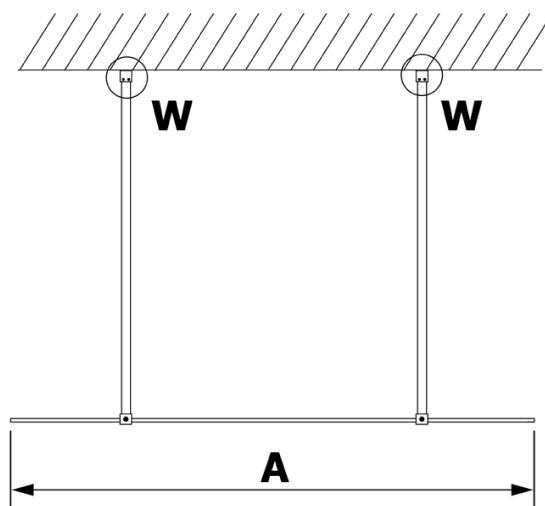

VARIO BLACK jednodílná sprchová zástěna do prostoru, sklo nordic, 1400 mm

Objednací kód: GX1514-02

Základní informace

Značka: Gelco
Série: VARIO

Rozměry

Šířka: 1400 mm
Výška: 2000 mm

Parametry

Barva profilu: Černá mat
Tvar: Jednostěnná Walk
Typ výplně: Nordic sklo
Úprava skla: Coated glass
Tloušťka skla: 8 mm
Hmotnost / ks: 76.0 kg
Balení: 3 ks
Záruka: 2 roky

Technický list

MODEL	A
GX1470	679
GX1480	779
GX1490	879
GX1410	979
GX1411	1079
GX1412	1179
GX1413	1279
GX1414	1379
GX1570	679
GX1580	779
GX1590	879
GX1510	979
GX1511	1079
GX1512	1179
GX1514	1379