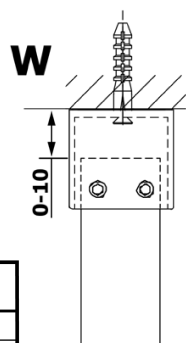

VARIO WHITE jednodílná sprchová zástěna do prostoru, sklo nordic, 1100 mm

Objednací kód: GX1511-03

Základní informace

Značka: Gelco
Série: VARIO

Rozměry

Šířka: 1100 mm
Výška: 2000 mm

Parametry

Barva profilu: Bílá
Tvar: Jednotěnná Walk
Typ výplně: Nordic sklo
Úprava skla: Coated glass
Tloušťka skla: 8 mm
Hmotnost / ks: 58.0 kg
Balení: 3 ks
Záruka: 2 roky

Technický list

MODEL	A
GX1470	679
GX1480	779
GX1490	879
GX1410	979
GX1411	1079
GX1412	1179
GX1413	1279
GX1414	1379
GX1570	679
GX1580	779
GX1590	879
GX1510	979
GX1511	1079
GX1512	1179
GX1514	1379