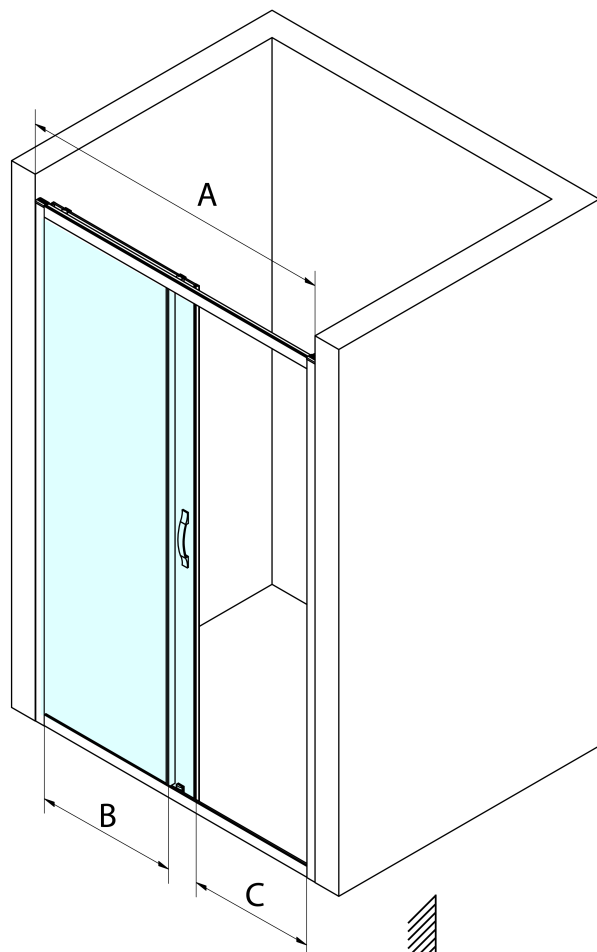

SIGMA SIMPLY BLACK sprchové dveře posuvné 1200 mm, čiré sklo

Objednací kód: GS1112B

Základní informace

Značka: Gelco
Série: SIGMA SIMPLY BLACK

Rozměry

Šířka: 1200 mm
Výška: 1900 mm

Parametry

Barva profilu: Černá mat
Tvar: Dveře do niky
Typ otevírání: Posuvné
Směr otevírání: Univerzální
Šířka vstupu: 485 mm
Typ výplně: Čiré sklo
Úprava skla: Coated glass
Tloušťka skla: 6 mm
Instalační šířka od: 1170 mm
Instalační šířka do: 1210 mm
Vlastnosti: Rámové provedení
Hmotnost / ks: 41.0 kg
Balení: 1 ks
Záruka: 3 roky

Technický list

MODEL	A	B	C
GS1110B	970-1010	430	400
GS1111B	1070-1110	480	435
GS1112B	1170-1210	530	485