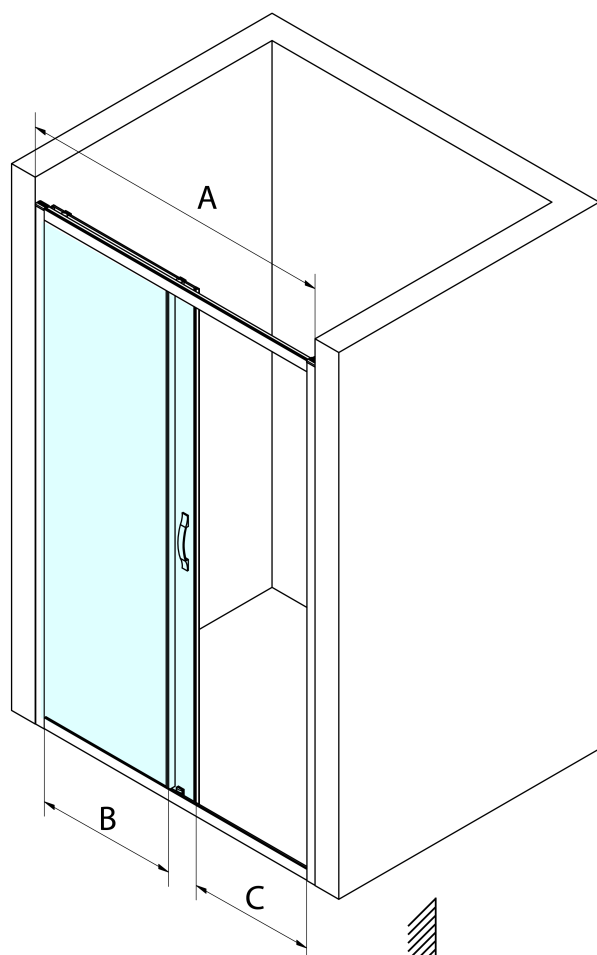

Technický list

MODEL	A	B	C
GS1110B	970-1010	430	400
GS1111B	1070-1110	480	435
GS1112B	1170-1210	530	485