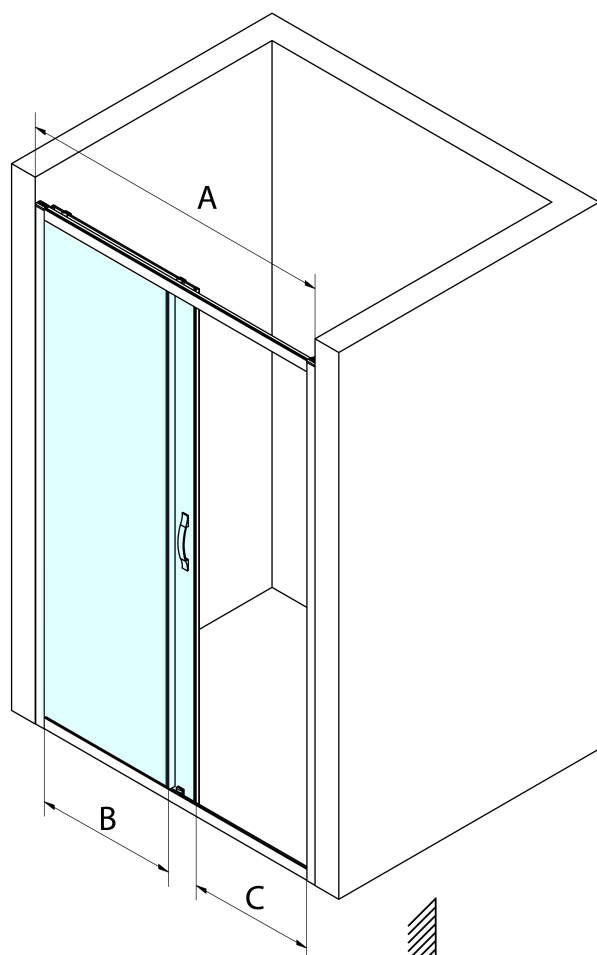

## Rozměry

Šířka: 1100 mm  
Výška: 1900 mm

## Parametry

Záruka: 3 roky  
Hmotnost / ks: 40 kg  
Balení: 1 ks  
Barva profilu: Černá mat  
Tvar: Dveře do niky  
Typ otevírání: Posuvné  
Směr otevírání: Univerzální  
Šířka vstupu: 435 mm  
Typ výplně: Čiré sklo  
Úprava skla: Coated glass  
Tloušťka skla: 6 mm  
Instalační šířka od: 1070 mm  
Instalační šířka do: 1110 mm  
Vlastnosti: Rámové provedení  
3D model: ANO