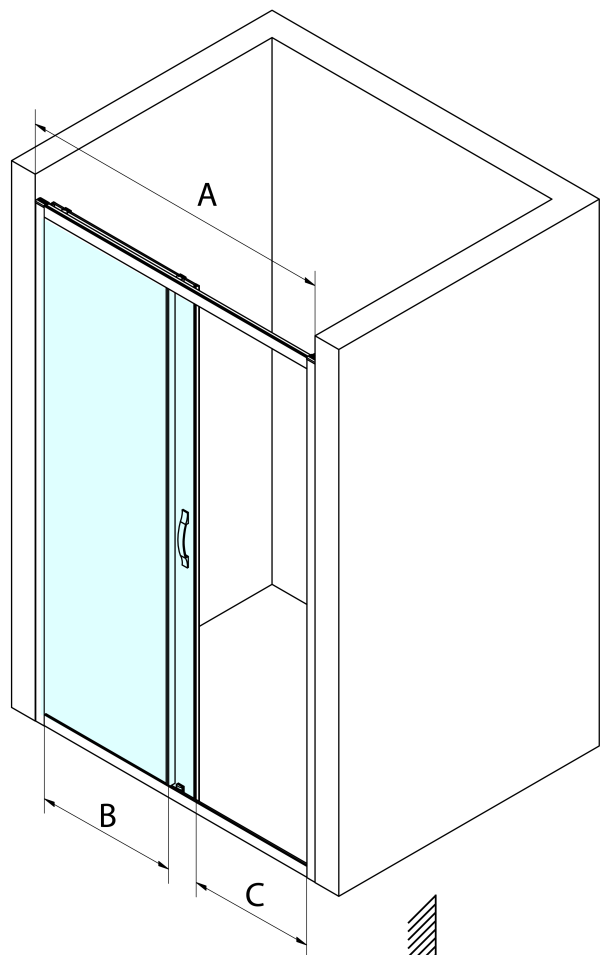

Technický list

MODEL	A	B	C
GS1110B	970-1010	430	400
GS1111B	1070-1110	480	435
GS1112B	1170-1210	530	485