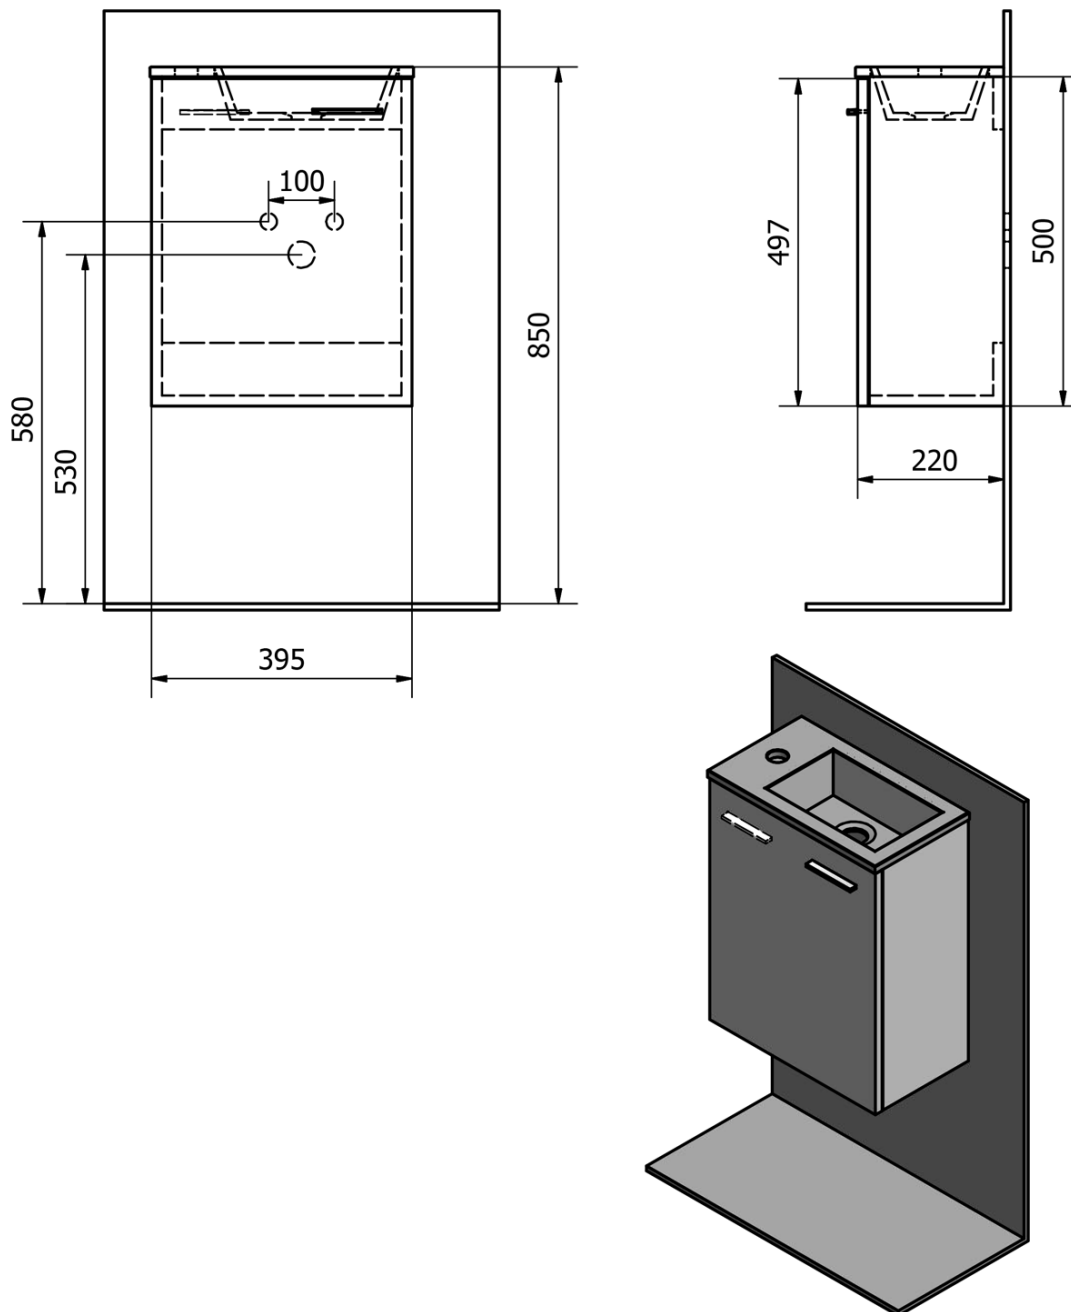

Technický list