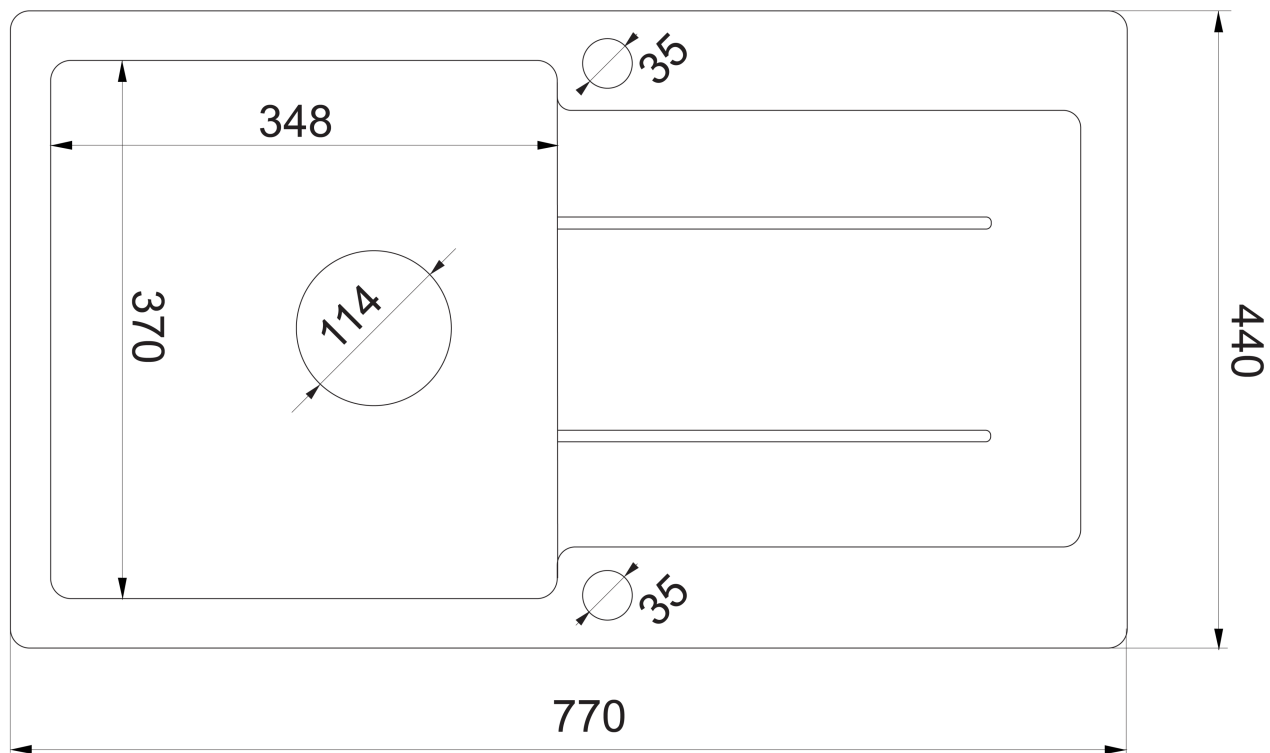

Granitový vestavný drez s odkapem, 77x44cm, černá

Objednací kód: 30874504

Základní informace

Značka:

Rozměry

Šířka: 770 mm

Výška: 185 mm

Hloubka: 440 mm

Parametry

Barva: Černá

Materiál: Granit

Instalace: Horní montáž

Otvor pro baterii: 1 otvor

Přepad: ANO

Tvar: Obdélník

Minimální šířka dřezové skříňky: 500 mm

Odkládací plocha: Vlevo/Vpravo otočením dřezu

Balení obsahuje: Výpust, sifon s odbočkou na myčku/pračku

Hmotnost / ks: 13.7 kg

Balení: 1 ks

Záruka: 4 roky

Granitový vestavný dřez s odkapem, 77x44cm, černá

Technický list

Granitový vestavný dřez s odkapem, 77x44cm, černá