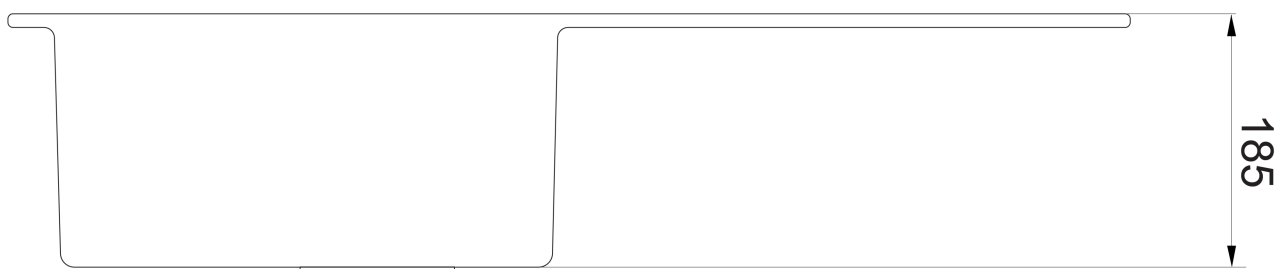

Granitový vestavný drez s odkapem, 77x44cm, černá

Objednací kód: 30874504

Základní informace

Značka:

Rozměry

Šířka: 770 mm

Výška: 185 mm

Hloubka: 440 mm

Parametry

Barva: Černá

Materiál: Granit

Instalace: Horní montáž

Otvor pro baterii: 1 otvor

Přepad: ANO

Tvar: Obdélník

Minimální šířka dřezové skříňky: 500 mm

Odkládací plocha: Vlevo/Vpravo otočením dřezu

Balení obsahuje: Výpust, sifon s odbočkou na myčku/pračku

Hmotnost / ks: 13.7 kg

Balení: 1 ks

Záruka: 4 roky

Granitový vestavný dřez s odkapem, 77x44cm, černá

Technický list

Granitový vestavný dřez s odkapem, 77x44cm, černá