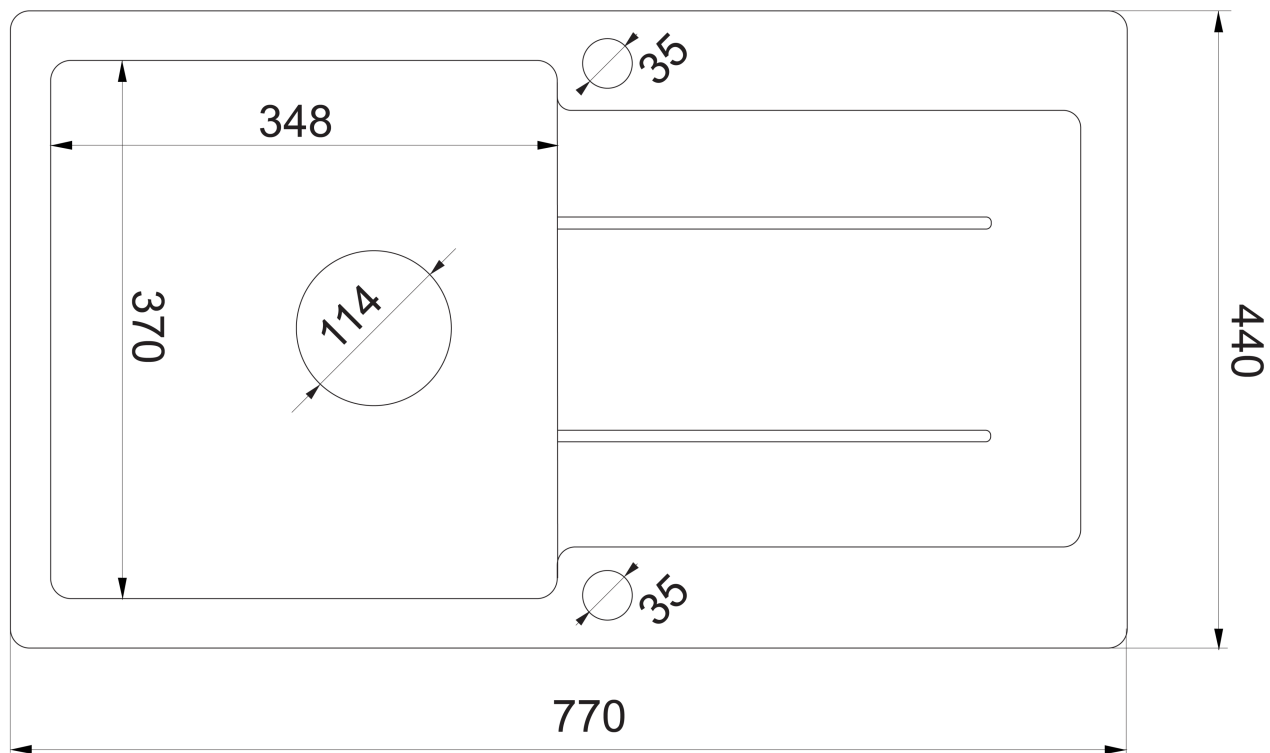

Granitový vestavný dřež s odkapem, 77x44cm, béžová

Objednací kód: 30874505

Základní informace

Značka:

Rozměry

Šířka: 770 mm
Výška: 185 mm
Hloubka: 440 mm

Parametry

Barva: Béžová
Materiál: Granit
Instalace: Horní montáž
Otvor pro baterii: 1 otvor
Přepad: ANO
Tvar: Obdélník
Minimální šířka dřezové skříňky: 500 mm
Odkládací plocha: Vlevo/Vpravo otočením dřezu
Balení obsahuje: Výpusť, sifon s odbočkou na myčku/pračku
Hmotnost / ks: 13.7 kg
Balení: 1 ks
Záruka: 4 roky

Granitový vestavný dřez s odkapem, 77x44cm, béžová

Technický list

Granitový vestavný dřez s odkapem, 77x44cm, béžová