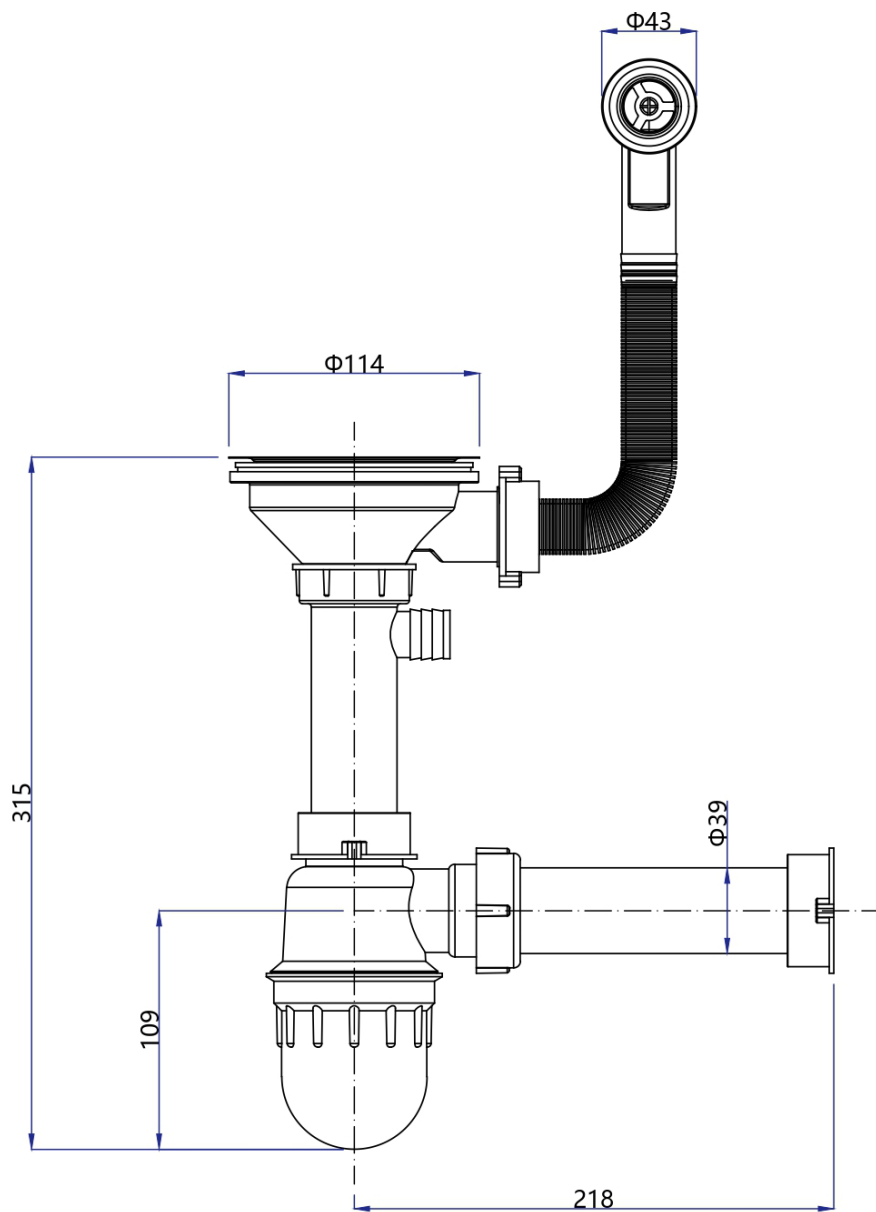

### Rozměry

Šířka: 770 mm

Výška: 185 mm

Hloubka: 440 mm

### Náhradní díly

Dřezový sifon s přepadem, ovládáním a odbočkou, 6/4", včetně pilety, DN40, bílá (Objednací kód: 155.128.0)

Dřezová výpust 6/4", s přepadem, nerez (Objednací kód: 155.123.0)

## Granitový vestavný dřež s odkapem, 77x44cm, béžová

## Granitový vestavný dřez s odkapem, 77x44cm, béžová