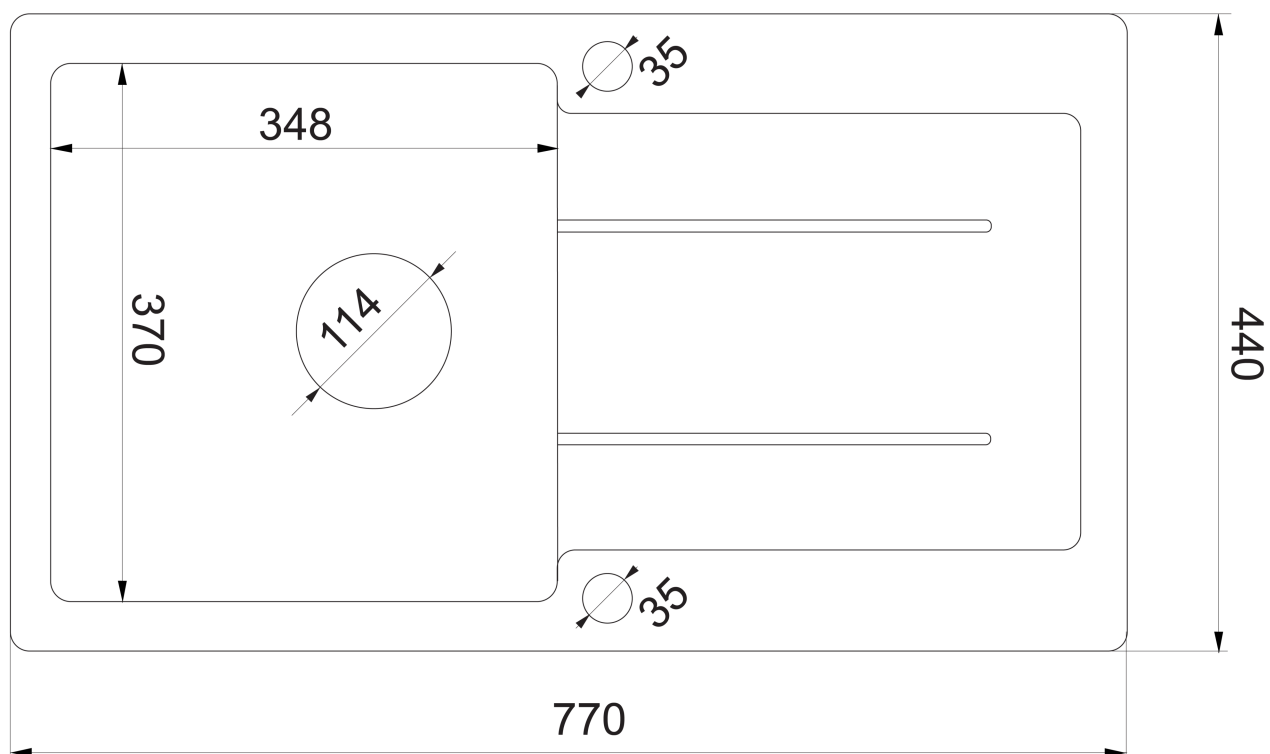

Granitový vestavný dřež s odkapem, 77x44cm, béžová

Objednací kód: 30874505

Základní informace

Značka:

Rozměry

Šířka: 770 mm
Výška: 185 mm
Hloubka: 440 mm

Parametry

Barva: Béžová
Materiál: Granit
Instalace: Horní montáž
Otvor pro baterii: 1 otvor
Přepad: ANO
Tvar: Obdélník
Minimální šířka dřezové skříňky: 500 mm
Odkládací plocha: Vlevo/Vpravo otočením dřezu
Balení obsahuje: Výpusť, sifon s odbočkou na myčku/pračku
Hmotnost / ks: 13.7 kg
Balení: 1 ks
Záruka: 4 roky

Granitový vestavný dřez s odkapem, 77x44cm, béžová

Technický list

Granitový vestavný dřez s odkapem, 77x44cm, béžová