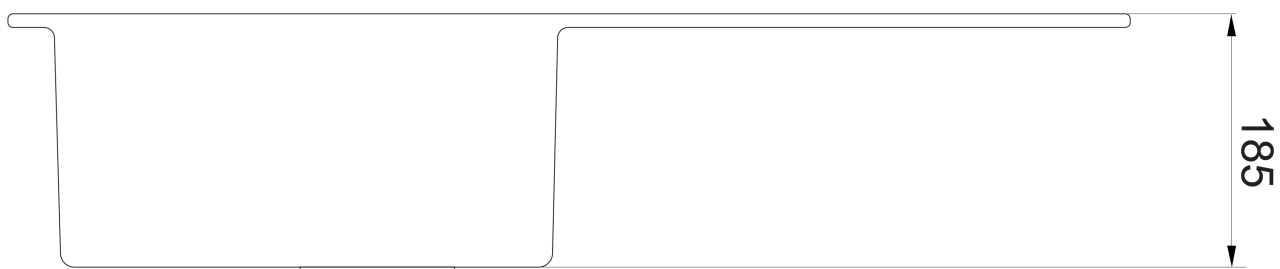

Granitový vestavný dřež s odkapem, 77x44cm, béžová

Objednací kód: 30874505

Základní informace

Značka:

Rozměry

Šířka: 770 mm
Výška: 185 mm
Hloubka: 440 mm

Parametry

Barva: Béžová
Materiál: Granit
Instalace: Horní montáž
Otvor pro baterii: 1 otvor
Přepad: ANO
Tvar: Obdélník
Minimální šířka dřezové skříňky: 500 mm
Odkládací plocha: Vlevo/Vpravo otočením dřezu
Balení obsahuje: Výpusť, sifon s odbočkou na myčku/pračku
Hmotnost / ks: 13.7 kg
Balení: 1 ks
Záruka: 4 roky

Granitový vestavný dřez s odkapem, 77x44cm, béžová

Technický list

Granitový vestavný dřez s odkapem, 77x44cm, béžová