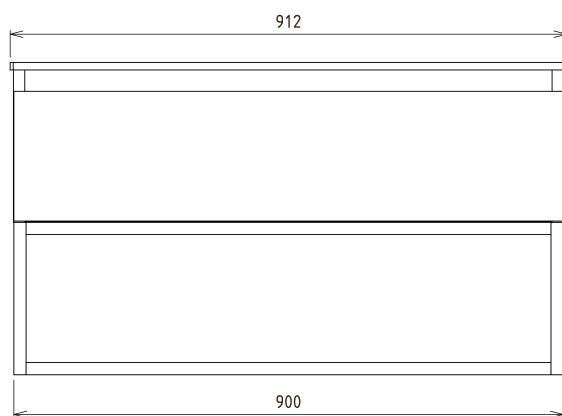

Technický list

Installation of drain + hot & cold water pipes