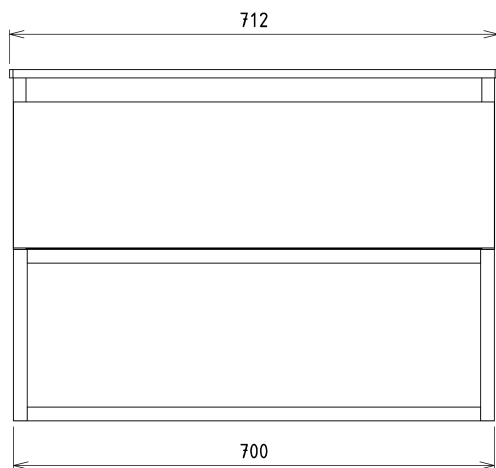

Technický list

Installation of drain + hot & cold water pipes