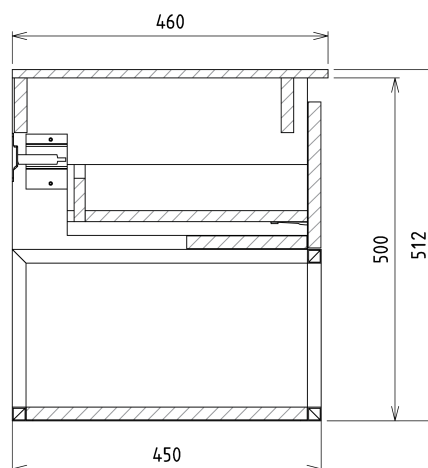

Technický list

Installation of drain + hot & cold water pipes