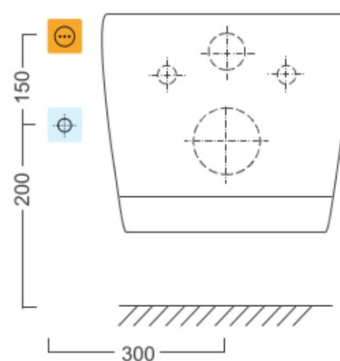

BRILLA závěsné WC s elektronickým bidetem BLOOMING

 **SAPHO**

Objednací kód: NB-R770D-1

Základní informace

Značka: Sapho

Rozměry

Šířka: 355 mm

Hloubka: 530 mm

Parametry

Barva: Bílá

Materiál: Keramika

Technologie
splachování: Rimless

Tvar: Klasik

Funkce bidetu: Automatické čištění trysek, Bidetová a dámská tryska, Dotykový senzor v sedátku, LED noční osvětlení, Masážní oplach, Nastavitelná poloha trysek, Nastavitelná teplota vody, Nastavitelný tlak vody, Systém odsávání a filtrace pachů, Oscilační pohyb trysky, Teplovzdušné sušení, Úsporný režim ve stand by, Vyhřívané sedátko S dálkovým ovládním, Soft Close (pomalé sklápění)

Výbava:

Hmotnost / ks: 33.7 kg

Balení: 2 ks

Záruka: 2 roky

Technický list

BRILLA závěsné WC s elektronickým bidetem
BLOOMING

SAPHO

BRILLA závěsné WC s elektronickým bidetem BLOOMING

SAPHO

Option A

Option B

-  Electrical outlet
-  Cold water connection