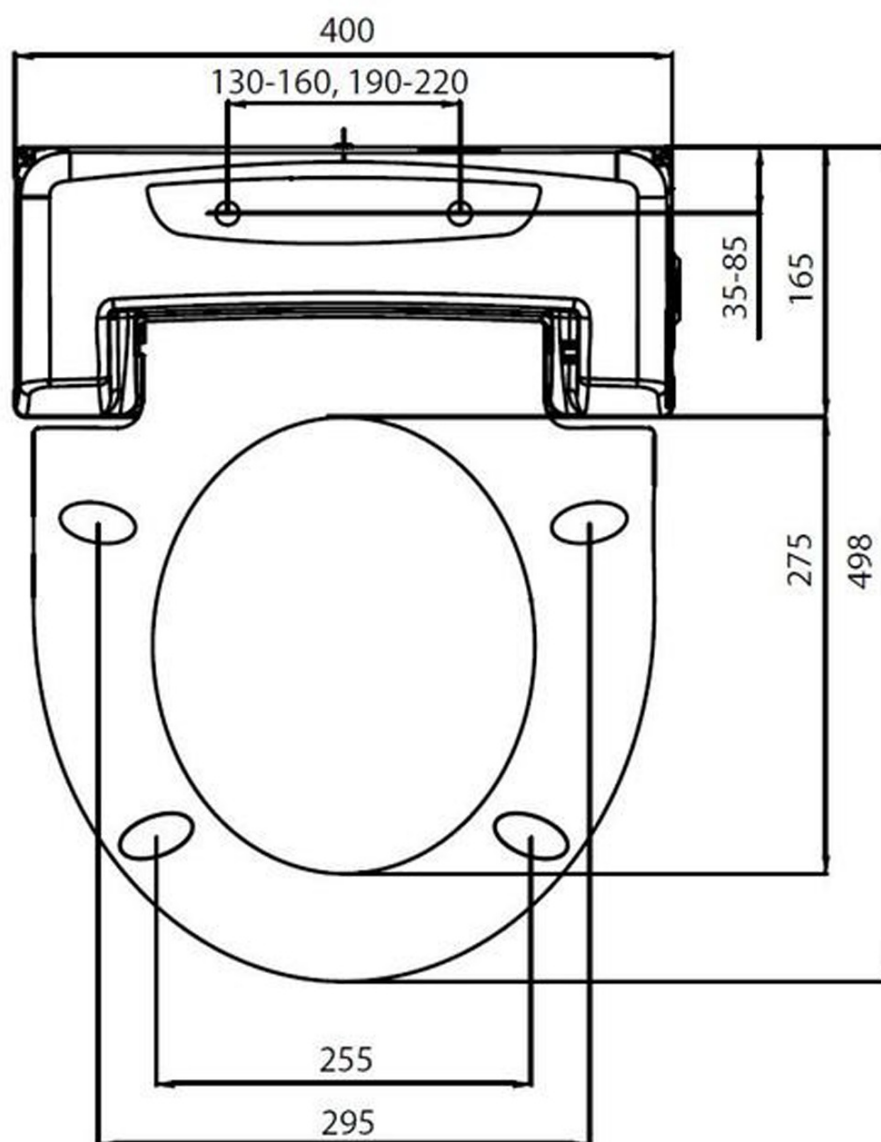

BRILLA závěsné WC s elektronickým bidetem BLOOMING

 **SAPHO**

Objednací kód: NB-R770D-1

Základní informace

Značka: Sapho

Rozměry

Šířka: 355 mm

Hloubka: 530 mm

Výbava:

Hmotnost / ks: 33.7 kg

Balení: 2 ks

Záruka: 2 roky

Technický list

BRILLA závěsné WC s elektronickým bidetem
BLOOMING

SAPHO

BRILLA závěsné WC s elektronickým bidetem BLOOMING

SAPHO

Option A

Option B

-  Electrical outlet
-  Cold water connection