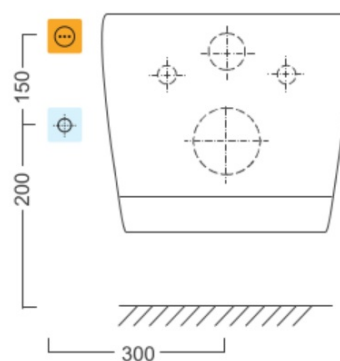

BRILLA závěsné WC s elektronickým bidetem BLOOMING

 SAPHO

Objednací kód: NB-R770D-1

Základní informace

Značka: Sapho

Rozměry

Šířka: 355 mm

Hloubka: 530 mm

Parametry

Záruka: 2 roky

Barva: Bílá

Materiál: Keramika

Technologie
splachování: Rimless

Objem splachovací
vody: 3,5 l / 5 l

Tvar: Klasik

Funkce bidetu: Automatické čištění trysek, Bidetová a dámská tryska, Dotykový senzor v sedátku, LED noční osvětlení, Masážní oplach, Nastavitelná poloha trysek, Nastavitelná teplota vody, Nastavitelný tlak vody, Systém odsávání a filtrace pachů, Oscilační pohyb trysky, Teplovzdušné sušení, Úsporný režim ve stand by, Vyhřívané sedátko S dálkovým ovládním, Soft Close (pomalé sklápění)

Ostatní:

Hmotnost / ks: 33.7 kg

Balení: 2 ks

Technický list

BRILLA závěsné WC s elektronickým bidetem
BLOOMING

Option A

Option B

-  Electrical outlet
-  Cold water connection