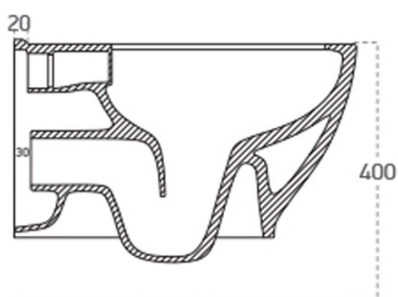

BRILLA závěsné WC s elektronickým bidetem BLOOMING

 **SAPHO**

Objednací kód: NB-R770D-1

Základní informace

Značka: Sapho

Rozměry

Šířka: 355 mm

Hloubka: 530 mm

Výbava:

Hmotnost / ks: 33.7 kg

Balení: 2 ks

Záruka: 2 roky

Technický list

BRILLA závěsné WC s elektronickým bidetem
BLOOMING

SAPHO

BRILLA závěsné WC s elektronickým bidetem BLOOMING

SAPHO

Option A

Option B

-  Electrical outlet
-  Cold water connection