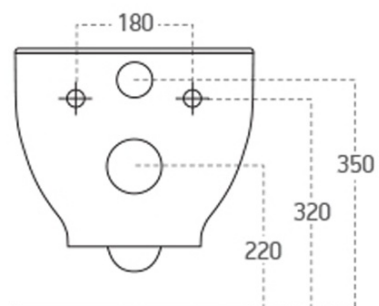

## Rozměry

Šířka: 355 mm

Hloubka: 530 mm

## Technický list

BRILLA závěsné WC s elektronickým bidetem  
BLOOMING

Option A

Option B

-  Electrical outlet
-  Cold water connection