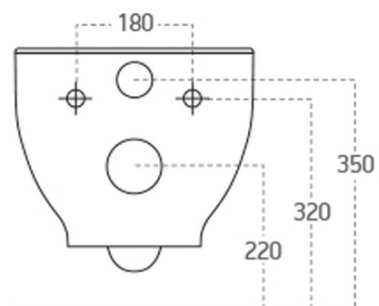

Technický list