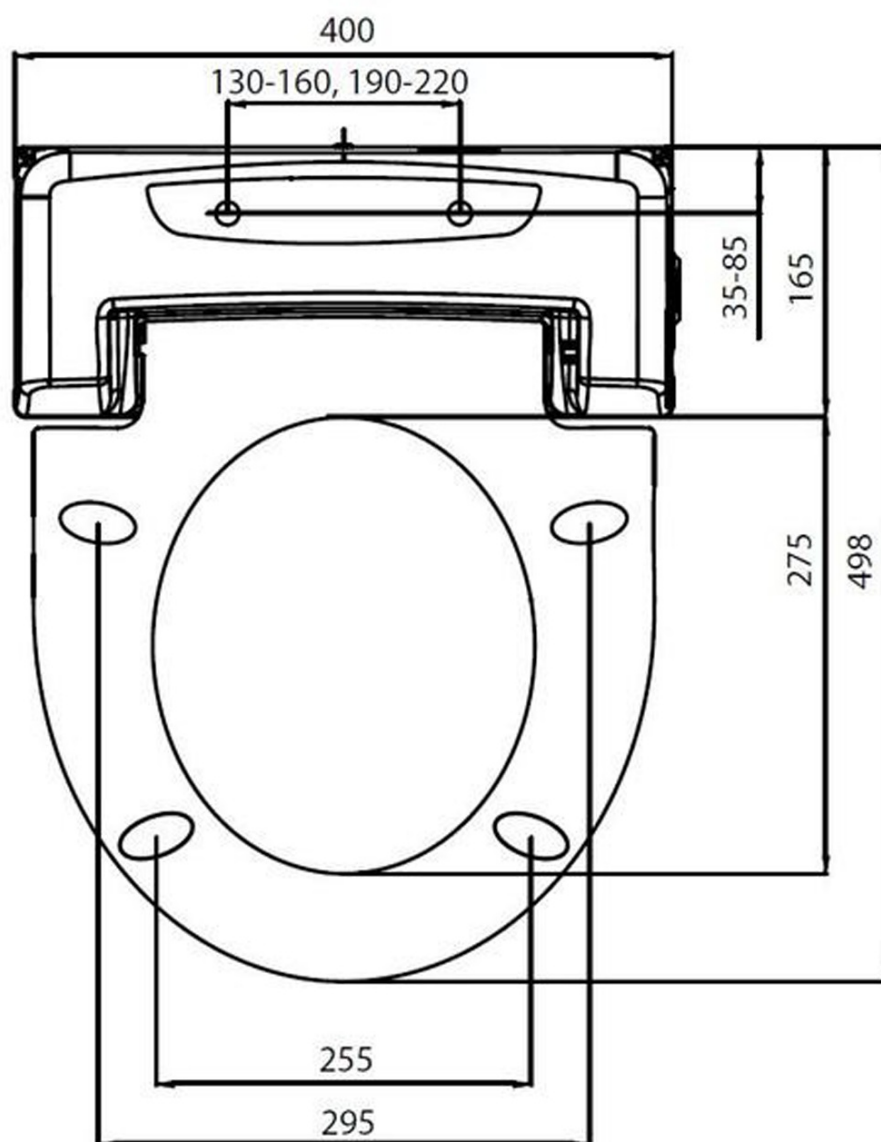

BRILLA závěsné WC s elektronickým bidetem BLOOMING

 SAPHO

Objednací kód: NB-R770D-1

Základní informace

Značka: Sapho

Rozměry

Šířka: 355 mm

Hloubka: 530 mm

Parametry

Záruka: 2 roky

Barva: Bílá

Materiál: Keramika

Technologie
splachování: Rimless

Objem splachovací
vody: 3,5 l / 5 l

Tvar: Klasik

Funkce bidetu: Automatické čištění trysek, Bidetová a dámská tryska, Dotykový senzor v sedátku, LED noční osvětlení, Masážní oplach, Nastavitelná poloha trysek, Nastavitelná teplota vody, Nastavitelný tlak vody, Systém odsávání a filtrace pachů, Oscilační pohyb trysky, Teplovzdušné sušení, Úsporný režim ve stand by, Vyhřívané sedátko S dálkovým ovládním, Soft Close (pomalé sklápění)

Ostatní:

Hmotnost / ks: 33.7 kg

Balení: 2 ks

Technický list

BRILLA závěsné WC s elektronickým bidetem
BLOOMING

Option A

Option B

-  Electrical outlet
-  Cold water connection