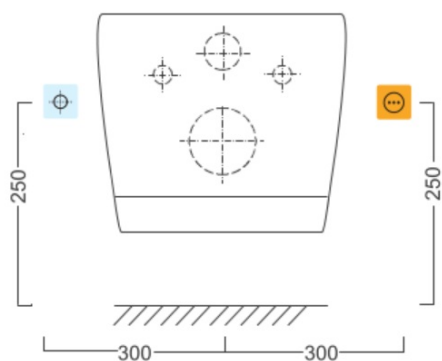

BRILLA závěsné WC s elektronickým bidetem BLOOMING

 SAPHO

Objednací kód: NB-R770D-1

Základní informace

Značka: Sapho

Rozměry

Šířka: 355 mm

Hloubka: 530 mm

Parametry

Záruka: 2 roky

Barva: Bílá

Materiál: Keramika

Technologie
splachování: Rimless

Objem splachovací
vody: 3,5 l / 5 l

Tvar: Klasik

Funkce bidetu: Automatické čištění trysek, Bidetová a dámská tryska, Dotykový senzor v sedátku, LED noční osvětlení, Masážní oplach, Nastavitelná poloha trysek, Nastavitelná teplota vody, Nastavitelný tlak vody, Systém odsávání a filtrace pachů, Oscilační pohyb trysky, Teplovzdušné sušení, Úsporný režim ve stand by, Vyhřívané sedátko S dálkovým ovládním, Soft Close (pomalé sklápění)

Ostatní:

Hmotnost / ks: 33.7 kg

Balení: 2 ks

Technický list

BRILLA závěsné WC s elektronickým bidetem
BLOOMING

Option A

Option B

-  Electrical outlet
-  Cold water connection