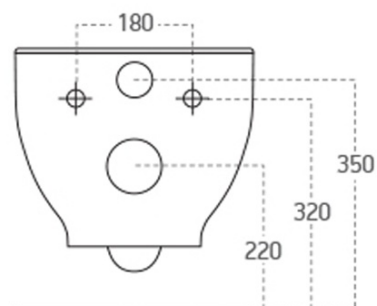

BRILLA závěsné WC s elektronickým bidetem BLOOMING

 **SAPHO**

Objednací kód: NB-R770D-1

Základní informace

Značka: Sapho

Rozměry

Šířka: 355 mm

Hloubka: 530 mm

Výbava:

Hmotnost / ks: 33.7 kg

Balení: 2 ks

Záruka: 2 roky

Technický list

BRILLA závěsné WC s elektronickým bidetem
BLOOMING

SAPHO

BRILLA závěsné WC s elektronickým bidetem BLOOMING

SAPHO

Option A

Option B

-  Electrical outlet
-  Cold water connection