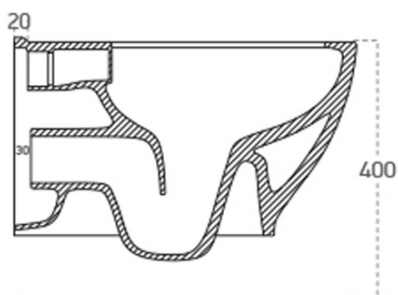

BRILLA závěsné WC s elektronickým bidetem BLOOMING

 SAPHO

Objednací kód: NB-R770D-1

Základní informace

Značka: Sapho

Rozměry

Šířka: 355 mm

Hloubka: 530 mm

Parametry

Záruka: 2 roky

Barva: Bílá

Materiál: Keramika

Technologie
splachování: Rimless

Objem splachovací
vody: 3,5 l / 5 l

Tvar: Klasik

Funkce bidetu: Automatické čištění trysek, Bidetová a dámská tryska, Dotykový senzor v sedátku, LED noční osvětlení, Masážní oplach, Nastavitelná poloha trysek, Nastavitelná teplota vody, Nastavitelný tlak vody, Systém odsávání a filtrace pachů, Oscilační pohyb trysky, Teplovzdušné sušení, Úsporný režim ve stand by, Vyhřívané sedátko S dálkovým ovládním, Soft Close (pomalé sklápění)

Ostatní:

Hmotnost / ks: 33.7 kg

Balení: 2 ks

Technický list

BRILLA závěsné WC s elektronickým bidetem
BLOOMING

Option A

Option B

-  Electrical outlet
-  Cold water connection