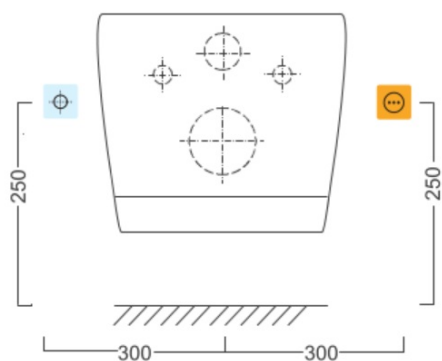

BRILLA závěsné WC s elektronickým bidetem BLOOMING

 **SAPHO**

Objednací kód: NB-R770D-1

Základní informace

Značka: Sapho

Rozměry

Šířka: 355 mm

Hloubka: 530 mm

Parametry

Barva: Bílá

Materiál: Keramika

Technologie
splachování: Rimless

Tvar: Klasik

Funkce bidetu: Automatické čištění trysek, Bidetová a dámská tryska, Dotykový senzor v sedátku, LED noční osvětlení, Masážní oplach, Nastavitelná poloha trysek, Nastavitelná teplota vody, Nastavitelný tlak vody, Systém odsávání a filtrace pachů, Oscilační pohyb trysky, Teplovzdušné sušení, Úsporný režim ve stand by, Vyhřívané sedátko S dálkovým ovládním, Soft Close (pomalé sklápění)

Výbava:

Hmotnost / ks: 33.7 kg

Balení: 2 ks

Záruka: 2 roky

Technický list

BRILLA závěsné WC s elektronickým bidetem
BLOOMING

SAPHO

BRILLA závěsné WC s elektronickým bidetem BLOOMING

SAPHO

Option A

Option B

-  Electrical outlet
-  Cold water connection