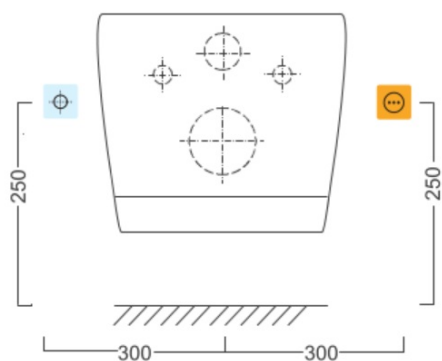

BRILLA závěsné WC s elektronickým bidetem BLOOMING

SAPHO

Option A