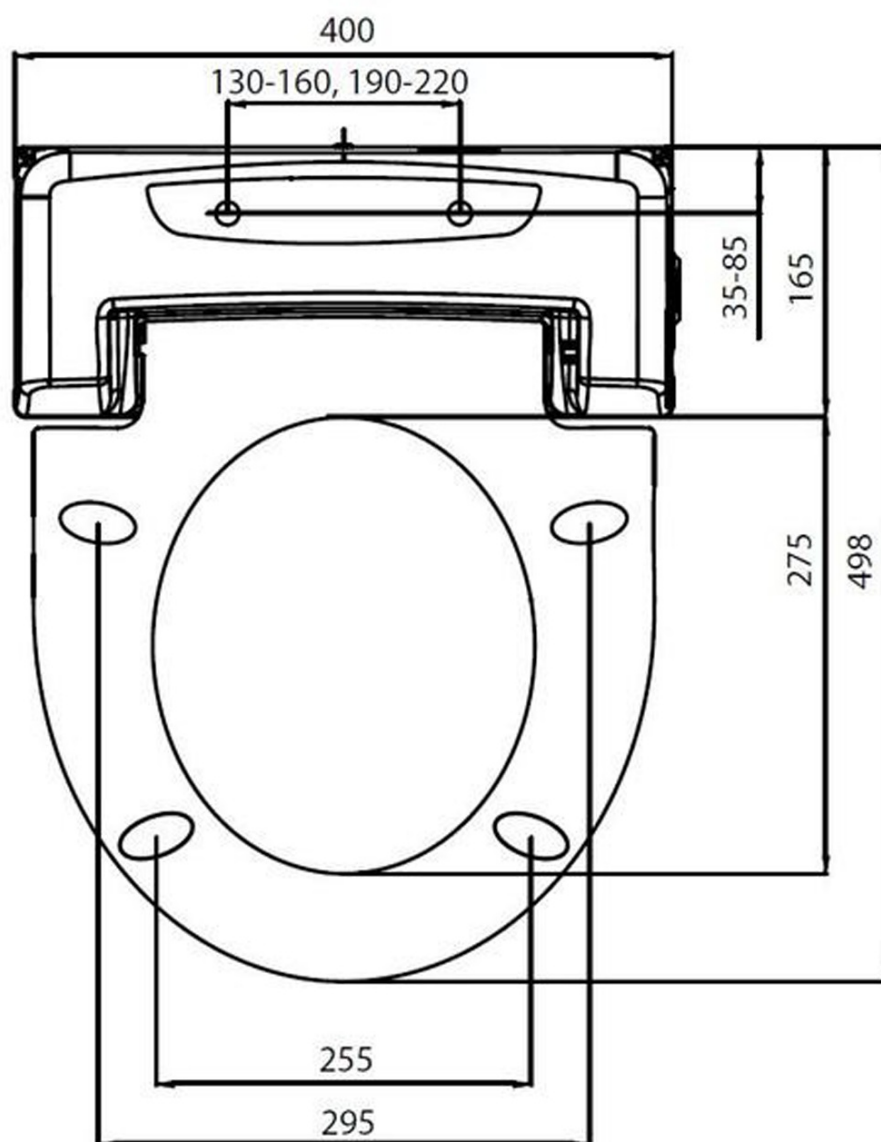

BRILLA závěsné WC s elektronickým bidetem BLOOMING

 SAPHO

Objednací kód: NB-R770D-1

Základní informace

Značka: Sapho

Rozměry

Šířka: 355 mm

Hloubka: 530 mm

Parametry

Barva: Bílá

Materiál: Keramika

Technologie
splachování: Rimless

Objem splachovací
vody: 3,5 l / 5 l

Tvar: Klasik

Funkce bidetu: Automatické čištění trysek, Bidetová a dámská tryska, Dotykový senzor v sedátku, LED noční osvětlení, Masážní oplach, Nastavitelná poloha trysek, Nastavitelná teplota vody, Nastavitelný tlak vody, Systém odsávání a filtrace pachů, Oscilační pohyb trysky, Teplovzdušné sušení, Úsporný režim ve stand by, Vyhřívané sedátko
Ostatní: S dálkovým ovládním, Soft Close (pomalé sklápění)

Hmotnost / ks: 33.7 kg

Balení: 2 ks

Záruka: 2 roky

Technický list

BRILLA závěsné WC s elektronickým bidetem
BLOOMING

SAPHO

Option A

Option B

-  Electrical outlet
-  Cold water connection