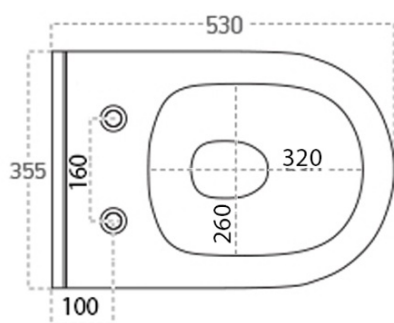

BRILLA závěsné WC s elektronickým bidetem BLOOMING

 SAPHO

Objednací kód: NB-R770D-1

Základní informace

Značka: Sapho

Rozměry

Šířka: 355 mm

Hloubka: 530 mm

Parametry

Záruka: 2 roky

Barva: Bílá

Materiál: Keramika

Technologie
splachování: Rimless

Objem splachovací
vody: 3,5 l / 5 l

Tvar: Klasik

Funkce bidetu: Automatické čištění trysek, Bidetová a dámská tryska, Dotykový senzor v sedátku, LED noční osvětlení, Masážní oplach, Nastavitelná poloha trysek, Nastavitelná teplota vody, Nastavitelný tlak vody, Systém odsávání a filtrace pachů, Oscilační pohyb trysky, Teplovzdušné sušení, Úsporný režim ve stand by, Vyhřívané sedátko S dálkovým ovládním, Soft Close (pomalé sklápění)

Ostatní:

Hmotnost / ks: 33.7 kg

Balení: 2 ks

Technický list

BRILLA závěsné WC s elektronickým bidetem
BLOOMING

Option A

Option B

-  Electrical outlet
-  Cold water connection