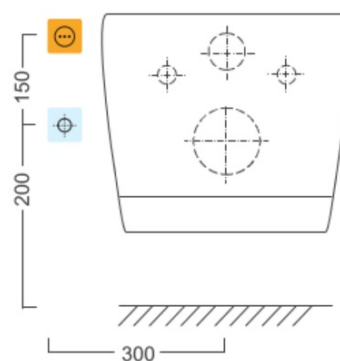

BRILLA závěsné WC s elektronickým bidetem BLOOMING

 SAPHO

Objednací kód: NB-R770D-1

Základní informace

Značka: Sapho

Rozměry

Šířka: 355 mm

Hloubka: 530 mm

Parametry

Barva: Bílá

Materiál: Keramika

Technologie
splachování: Rimless

Objem splachovací
vody: 3,5 l / 5 l

Tvar: Klasik

Funkce bidetu: Automatické čištění trysek, Bidetová a dámská tryska, Dotykový senzor v sedátku, LED noční osvětlení, Masážní oplach, Nastavitelná poloha trysek, Nastavitelná teplota vody, Nastavitelný tlak vody, Systém odsávání a filtrace pachů, Oscilační pohyb trysky, Teplovzdušné sušení, Úsporný režim ve stand by, Vyhřívané sedátko
Ostatní: S dálkovým ovládním, Soft Close (pomalé sklápění)

Hmotnost / ks: 33.7 kg

Balení: 2 ks

Záruka: 2 roky

Technický list

BRILLA závěsné WC s elektronickým bidetem
BLOOMING

SAPHO

Option A

Option B