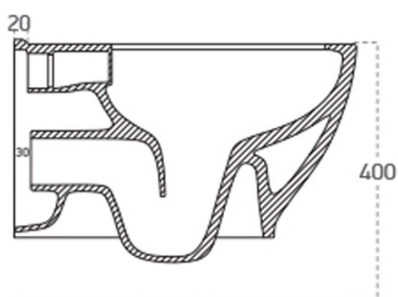

## Rozměry

Šířka: 355 mm

Hloubka: 530 mm

## Technický list

BRILLA závěsné WC s elektronickým bidetem  
BLOOMING

Option A

Option B

-  Electrical outlet
-  Cold water connection