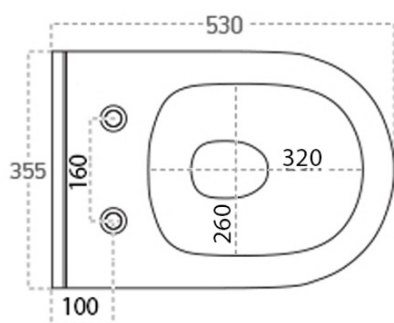

## Rozměry

Šířka: 355 mm

Hloubka: 530 mm