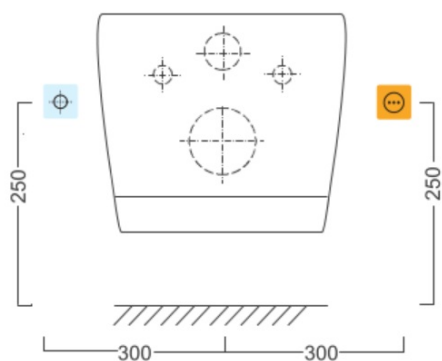

BRILLA závěsné WC s elektronickým bidetem BLOOMING

 SAPHO

Objednací kód: NB-R770D-1

Základní informace

Značka: Sapho

Rozměry

Šířka: 355 mm

Hloubka: 530 mm

Parametry

Barva: Bílá

Materiál: Keramika

Technologie
splachování: Rimless

Objem splachovací
vody: 3,5 l / 5 l

Tvar: Klasik

Funkce bidetu: Automatické čištění trysek, Bidetová a dámská tryska, Dotykový senzor v sedátku, LED noční osvětlení, Masážní oplach, Nastavitelná poloha trysek, Nastavitelná teplota vody, Nastavitelný tlak vody, Systém odsávání a filtrace pachů, Oscilační pohyb trysky, Teplovzdušné sušení, Úsporný režim ve stand by, Vyhřívané sedátko
Ostatní: S dálkovým ovládním, Soft Close (pomalé sklápění)

Hmotnost / ks: 33.7 kg

Balení: 2 ks

Záruka: 2 roky

Technický list

BRILLA závěsné WC s elektronickým bidetem
BLOOMING

SAPHO

Option A

Option B