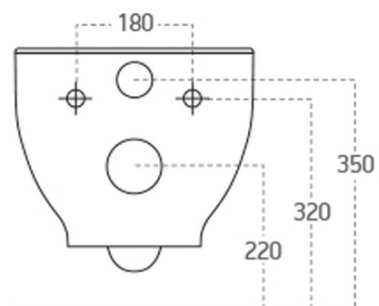

BRILLA závěsné WC s elektronickým bidetem BLOOMING

 SAPHO

Objednací kód: NB-R770D-1

Základní informace

Značka: Sapho

Rozměry

Šířka: 355 mm

Hloubka: 530 mm

Parametry

Záruka: 2 roky

Barva: Bílá

Materiál: Keramika

Technologie
splachování: Rimless

Objem splachovací
vody: 3,5 l / 5 l

Tvar: Klasik

Funkce bidetu: Automatické čištění trysek, Bidetová a dámská tryska, Dotykový senzor v sedátku, LED noční osvětlení, Masážní oplach, Nastavitelná poloha trysek, Nastavitelná teplota vody, Nastavitelný tlak vody, Systém odsávání a filtrace pachů, Oscilační pohyb trysky, Teplovzdušné sušení, Úsporný režim ve stand by, Vyhřívané sedátko S dálkovým ovládním, Soft Close (pomalé sklápění)

Ostatní:

Hmotnost / ks: 33.7 kg

Balení: 2 ks

Technický list

BRILLA závěsné WC s elektronickým bidetem
BLOOMING

Option A

Option B

-  Electrical outlet
-  Cold water connection