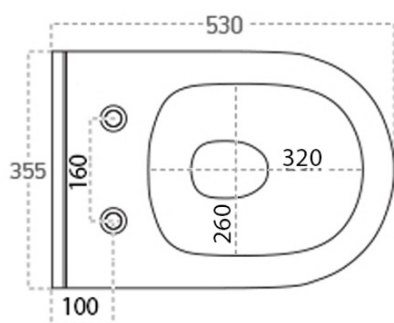

BRILLA závěsné WC s elektronickým bidetem BLOOMING

 **SAPHO**

Objednací kód: NB-R770D-1

Základní informace

Značka: Sapho

Rozměry

Šířka: 355 mm

Hloubka: 530 mm

Výbava:

Hmotnost / ks: 33.7 kg

Balení: 2 ks

Záruka: 2 roky

Technický list

BRILLA závěsné WC s elektronickým bidetem
BLOOMING

SAPHO

BRILLA závěsné WC s elektronickým bidetem BLOOMING