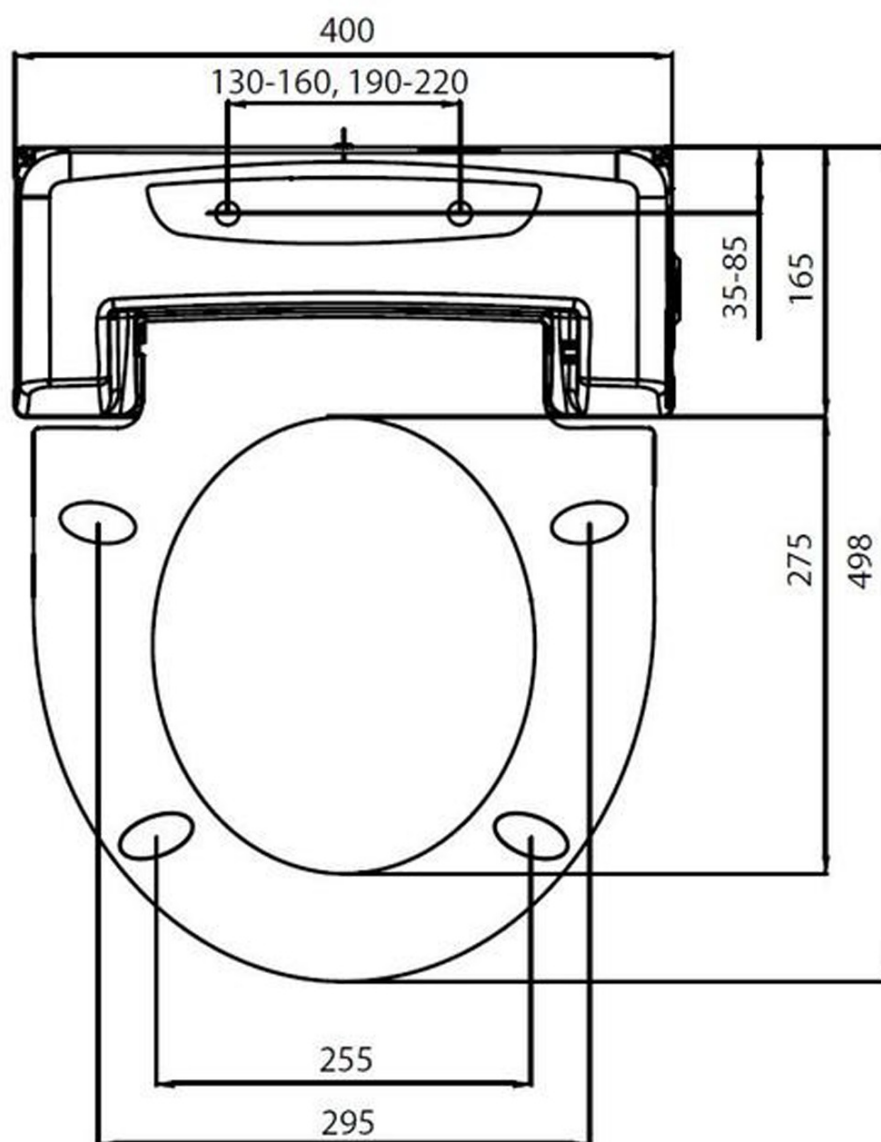

## Rozměry

Šířka: 355 mm

Hloubka: 530 mm

## Technický list

BRILLA závěsné WC s elektronickým bidetem  
BLOOMING

Option A

Option B

-  Electrical outlet
-  Cold water connection