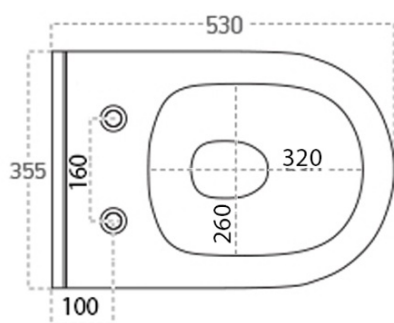

BRILLA závěsné WC s elektronickým bidetem BLOOMING

 SAPHO

Objednací kód: NB-R770D-1

Základní informace

Značka: Sapho

Rozměry

Šířka: 355 mm

Hloubka: 530 mm

Parametry

Barva: Bílá

Materiál: Keramika

Technologie
splachování: Rimless

Objem splachovací
vody: 3,5 l / 5 l

Tvar: Klasik

Funkce bidetu: Automatické čištění trysek, Bidetová a dámská tryska, Dotykový senzor v sedátku, LED noční osvětlení, Masážní oplach, Nastavitelná poloha trysek, Nastavitelná teplota vody, Nastavitelný tlak vody, Systém odsávání a filtrace pachů, Oscilační pohyb trysky, Teplovzdušné sušení, Úsporný režim ve stand by, Vyhřívané sedátko
Ostatní: S dálkovým ovládním, Soft Close (pomalé sklápění)

Hmotnost / ks: 33.7 kg

Balení: 2 ks

Záruka: 2 roky

Technický list

BRILLA závěsné WC s elektronickým bidetem
BLOOMING

SAPHO

Option A

Option B