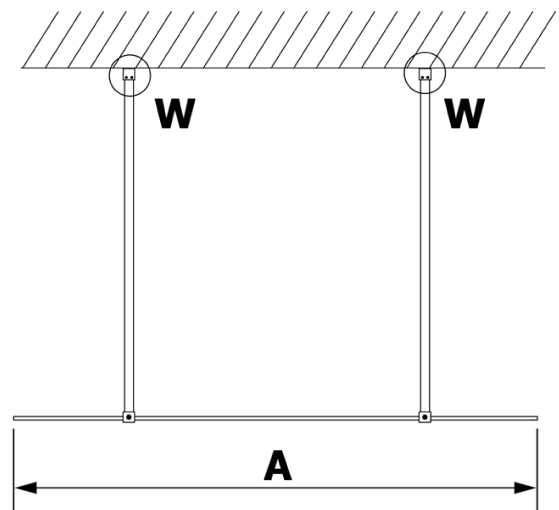

Objednací kód: GX1580

Základní informace

Značka: Gelco

Série: VARIO

Rozměry

Šířka: 800 mm

Výška: 2000 mm

Parametry

Typ výplně: Nordic sklo

Úprava skla: Coated glass

Tloušťka skla: 8 mm

Hmotnost / ks: 38.0 kg

Balení: 1 ks

Záruka: 3 roky

Technický list

MODEL	A
GX1570	685-700
GX1580	785-800
GX1590	885-900
GX1510	985-1000
GX1511	1085-1100
GX1512	1185-1200
GX1514	1385-1400

MODEL	A
GX1470	679
GX1480	779
GX1490	879
GX1410	979
GX1411	1079
GX1412	1179
GX1413	1279
GX1414	1379
GX1570	679
GX1580	779
GX1590	879
GX1510	979
GX1511	1079
GX1512	1179
GX1514	1379

MODEL	A
GX1570	685-700
GX1580	785-800
GX1590	885-900
GX1510	985-1000