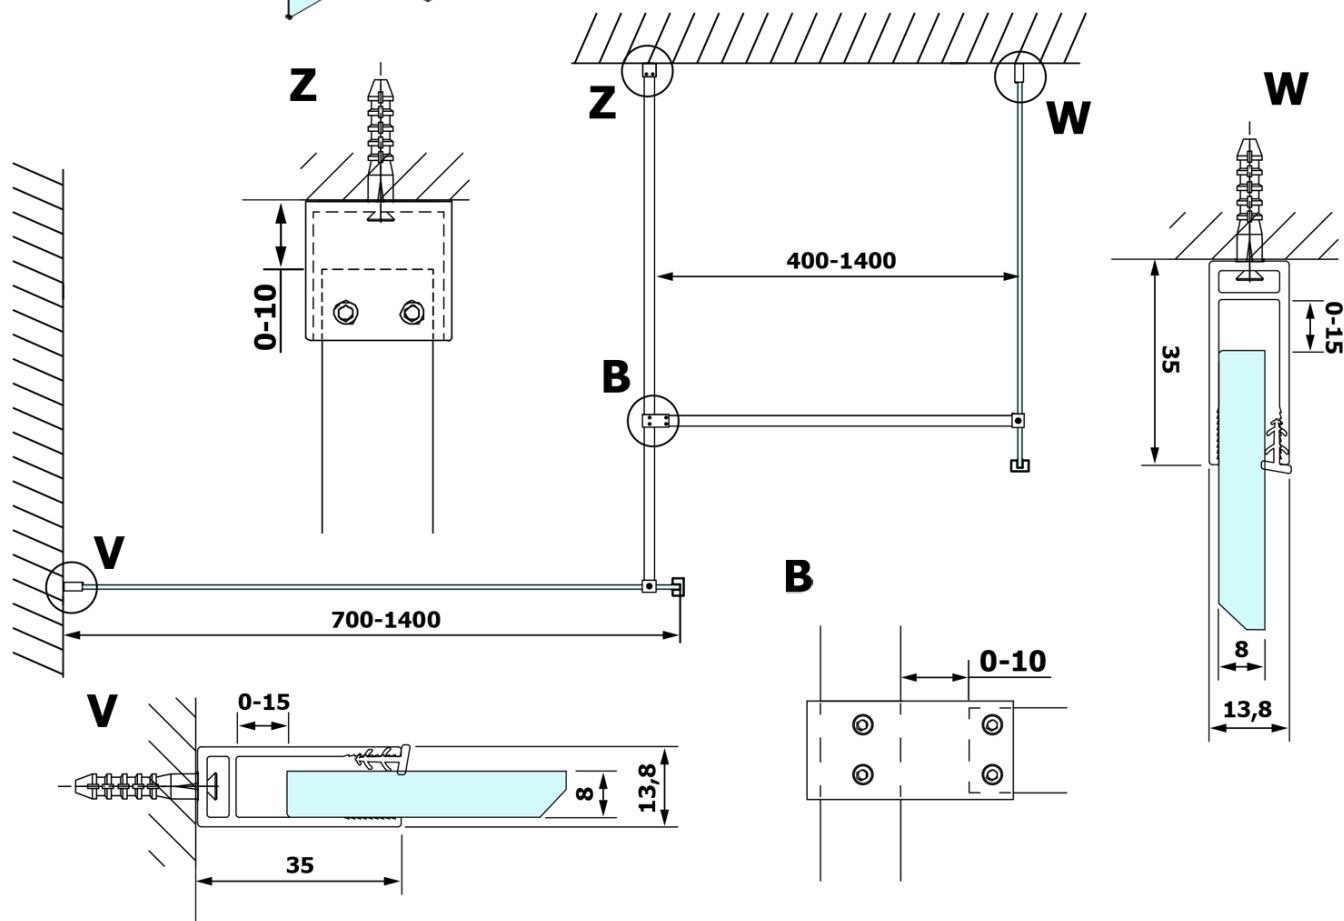

Objednací kód: GX1580

Základní informace

Značka: Gelco

Série: VARIO

Rozměry

Šířka: 800 mm

Výška: 2000 mm

Parametry

Typ výplně: Nordic sklo

Úprava skla: Coated glass

Tloušťka skla: 8 mm

Hmotnost / ks: 38.0 kg

Balení: 1 ks

Záruka: 3 roky

Technický list

MODEL	A
GX1570	685-700
GX1580	785-800
GX1590	885-900
GX1510	985-1000
GX1511	1085-1100
GX1512	1185-1200
GX1514	1385-1400

MODEL	A
GX1470	679
GX1480	779
GX1490	879
GX1410	979
GX1411	1079
GX1412	1179
GX1413	1279
GX1414	1379
GX1570	679
GX1580	779
GX1590	879
GX1510	979
GX1511	1079
GX1512	1179
GX1514	1379

MODEL	A
GX1570	685-700
GX1580	785-800
GX1590	885-900
GX1510	985-1000