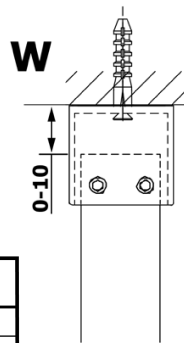

Objednací kód: GX1580

Základní informace

Značka: Gelco

Série: VARIO

Rozměry

Šířka: 800 mm

Výška: 2000 mm

Parametry

Typ výplně: Nordic sklo

Úprava skla: Coated glass

Tloušťka skla: 8 mm

Hmotnost / ks: 38.0 kg

Balení: 1 ks

Záruka: 3 roky

Technický list

MODEL	A
GX1570	685-700
GX1580	785-800
GX1590	885-900
GX1510	985-1000
GX1511	1085-1100
GX1512	1185-1200
GX1514	1385-1400

MODEL	A
GX1470	679
GX1480	779
GX1490	879
GX1410	979
GX1411	1079
GX1412	1179
GX1413	1279
GX1414	1379
GX1570	679
GX1580	779
GX1590	879
GX1510	979
GX1511	1079
GX1512	1179
GX1514	1379

MODEL	A
GX1570	685-700
GX1580	785-800
GX1590	885-900
GX1510	985-1000