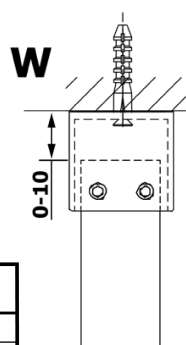

Objednací kód: GX1580

Základní informace

Značka: Gelco

Série: VARIO

Rozměry

Šířka: 800 mm

Výška: 2000 mm

Parametry

Typ výplně: Nordic sklo

Úprava skla: Coated glass

Tloušťka skla: 8 mm

Hmotnost / ks: 38.0 kg

Balení: 1 ks

Záruka: 3 roky

Technický list

MODEL	A
GX1570	685-700
GX1580	785-800
GX1590	885-900
GX1510	985-1000
GX1511	1085-1100
GX1512	1185-1200
GX1514	1385-1400

MODEL	A
GX1470	679
GX1480	779
GX1490	879
GX1410	979
GX1411	1079
GX1412	1179
GX1413	1279
GX1414	1379
GX1570	679
GX1580	779
GX1590	879
GX1510	979
GX1511	1079
GX1512	1179
GX1514	1379

MODEL	A
GX1570	685-700
GX1580	785-800
GX1590	885-900
GX1510	985-1000