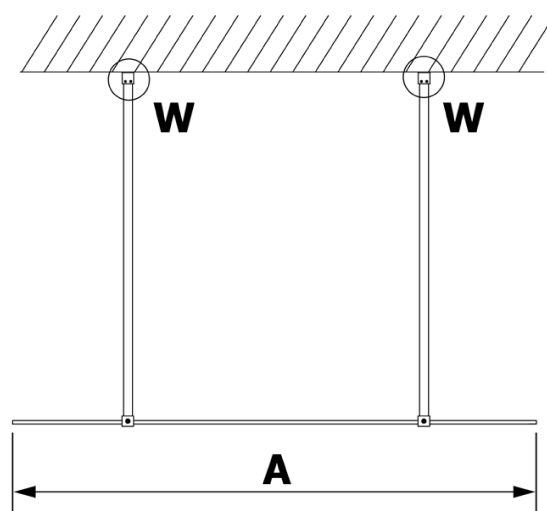

Objednací kód: GX1580

Základní informace

Značka: Gelco

Série: VARIO

Rozměry

Šířka: 800 mm

Výška: 2000 mm

Parametry

Typ výplně: Nordic sklo

Úprava skla: Coated glass

Tloušťka skla: 8 mm

Hmotnost / ks: 38.0 kg

Balení: 1 ks

Záruka: 3 roky

Technický list

MODEL	A
GX1570	685-700
GX1580	785-800
GX1590	885-900
GX1510	985-1000
GX1511	1085-1100
GX1512	1185-1200
GX1514	1385-1400

MODEL	A
GX1470	679
GX1480	779
GX1490	879
GX1410	979
GX1411	1079
GX1412	1179
GX1413	1279
GX1414	1379
GX1570	679
GX1580	779
GX1590	879
GX1510	979
GX1511	1079
GX1512	1179
GX1514	1379

MODEL	A
GX1570	685-700
GX1580	785-800
GX1590	885-900
GX1510	985-1000