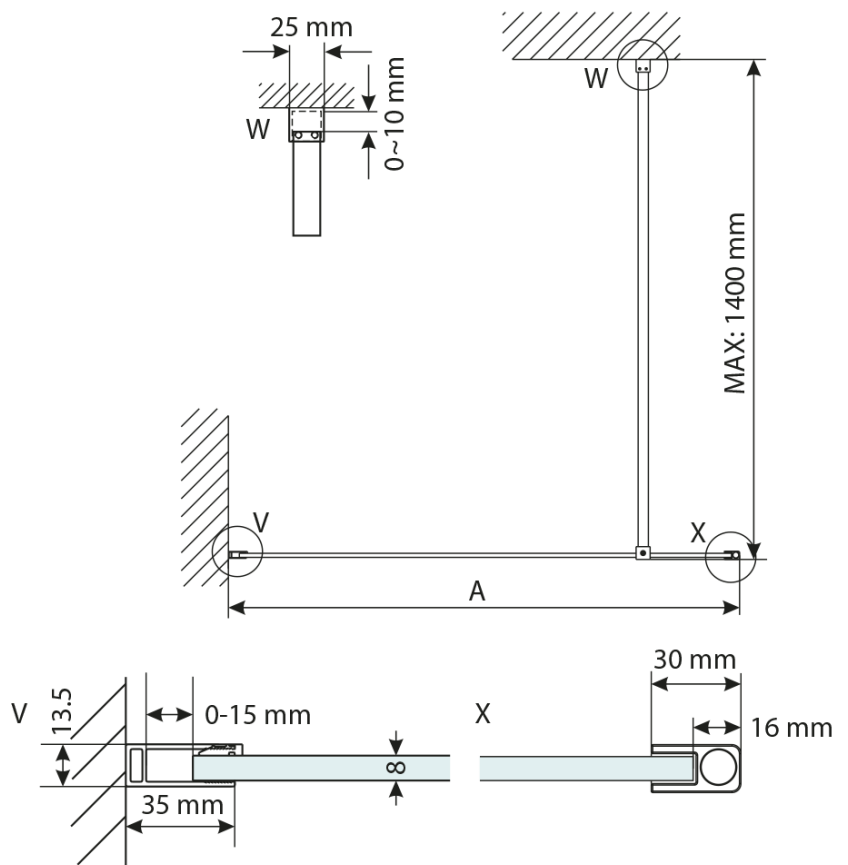

## Rozměry

Šířka: 800 mm

Výška: 2000 mm

## Parametry

Záruka: 3 roky

Hmotnost / ks: 38 kg

Balení: 1 ks

Typ výplně: Nordic sklo

Úprava skla: Coated glass

Tloušťka skla: 8 mm

3D model: ANO

Technický list

MODEL	A,mm
GX1270 / GX1370 / GX1470 / GX1570	690~705
GX1280 / GX1380 / GX1480 / GX1580	790~805
GX1290 / GX1390 / GX1490 / GX1590	890~905
GX1210 / GX1310 / GX1410 / GX1510	990~1005
GX1211 / GX1311 / GX1411 / GX1511	1090~1105
GX1212 / GX1312 / GX1412 / GX1512	1190~1205
GX1213 / GX1313 / GX1413 / GX1513	1290~1305
GX1214 / GX1314 / GX1414 / GX1514	1390~1405

MODEL	A,mm
GX1270 / GX1370 / GX1470 / GX1570	690~705
GX1280 / GX1380 / GX1480 / GX1580	790~805
GX1290 / GX1390 / GX1490 / GX1590	890~905
GX1210 / GX1310 / GX1410 / GX1510	990~1005
GX1211 / GX1311 / GX1411 / GX1511	1090~1105
GX1212 / GX1312 / GX1412 / GX1512	1190~1205
GX1213 / GX1313 / GX1413 / GX1513	1290~1305
GX1214 / GX1314 / GX1414 / GX1514	1390~1405