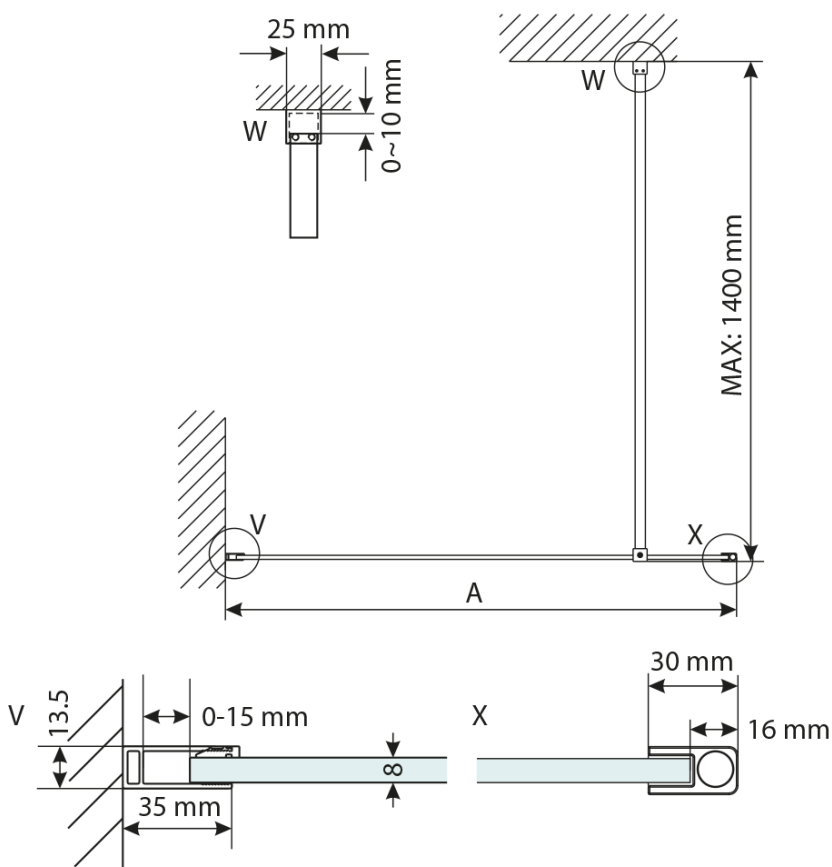

## Rozměry

Šířka: 1200 mm

Výška: 2000 mm

## Parametry

Záruka: 3 roky

Hmotnost / ks: 65 kg

Balení: 1 ks

Typ výplně: Nordic sklo

Úprava skla: Coated glass

Tloušťka skla: 8 mm

3D model: ANO

Technický list

MODEL	A,mm
GX1270 / GX1370 / GX1470 / GX1570	690~705
GX1280 / GX1380 / GX1480 / GX1580	790~805
GX1290 / GX1390 / GX1490 / GX1590	890~905
GX1210 / GX1310 / GX1410 / GX1510	990~1005
GX1211 / GX1311 / GX1411 / GX1511	1090~1105
GX1212 / GX1312 / GX1412 / GX1512	1190~1205
GX1213 / GX1313 / GX1413 / GX1513	1290~1305
GX1214 / GX1314 / GX1414 / GX1514	1390~1405

MODEL	A,mm
GX1270 / GX1370 / GX1470 / GX1570	699
GX1280 / GX1380 / GX1480 / GX1580	799
GX1290 / GX1390 / GX1490 / GX1590	899
GX1210 / GX1310 / GX1410 / GX1510	999
GX1211 / GX1311 / GX1411 / GX1511	1099
GX1212 / GX1312 / GX1412 / GX1512	1199
GX1213 / GX1313 / GX1413 / GX1513	1299
GX1214 / GX1314 / GX1414 / GX1514	1399