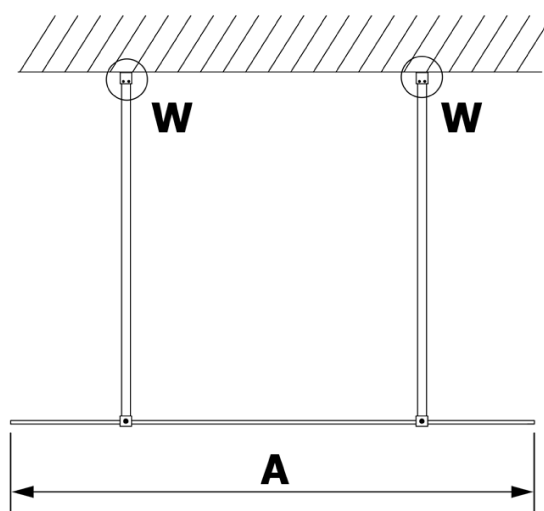

**Objednací kód:** GX1512

**Základní informace**

**Značka:** Gelco

**Série:** VARIO

**Rozměry**

**Šířka:** 1200 mm

**Výška:** 2000 mm

**Parametry**

**Typ výplně:** Nordic sklo

**Úprava skla:** Coated glass

**Tloušťka skla:** 8 mm

**Hmotnost / ks:** 65.0 kg

**Balení:** 1 ks

**Záruka:** 3 roky

Technický list

MODEL	A
GX1470	679
GX1480	779
GX1490	879
GX1410	979
GX1411	1079
GX1412	1179
GX1413	1279
GX1414	1379
GX1570	679
GX1580	779
GX1590	879
GX1510	979
GX1511	1079
GX1512	1179
GX1514	1379

MODEL	A
GX1570	685-700
GX1580	785-800
GX1590	885-900
GX1510	985-1000
GX1511	1085-1100
GX1512	1185-1200
GX1514	1385-1400