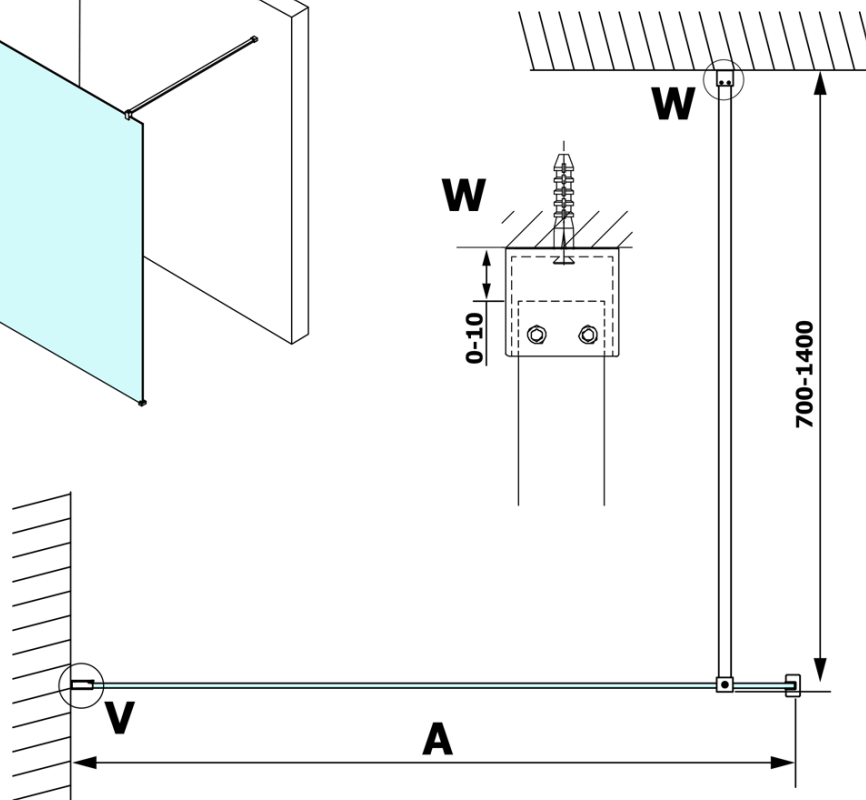

**Objednací kód:** GX1512

**Základní informace**

**Značka:** Gelco

**Série:** VARIO

**Rozměry**

**Šířka:** 1200 mm

**Výška:** 2000 mm

**Parametry**

**Typ výplně:** Nordic sklo

**Úprava skla:** Coated glass

**Tloušťka skla:** 8 mm

**Hmotnost / ks:** 65.0 kg

**Balení:** 1 ks

**Záruka:** 3 roky

Technický list

MODEL	A
GX1470	679
GX1480	779
GX1490	879
GX1410	979
GX1411	1079
GX1412	1179
GX1413	1279
GX1414	1379
GX1570	679
GX1580	779
GX1590	879
GX1510	979
GX1511	1079
GX1512	1179
GX1514	1379

MODEL	A
GX1570	685-700
GX1580	785-800
GX1590	885-900
GX1510	985-1000
GX1511	1085-1100
GX1512	1185-1200
GX1514	1385-1400