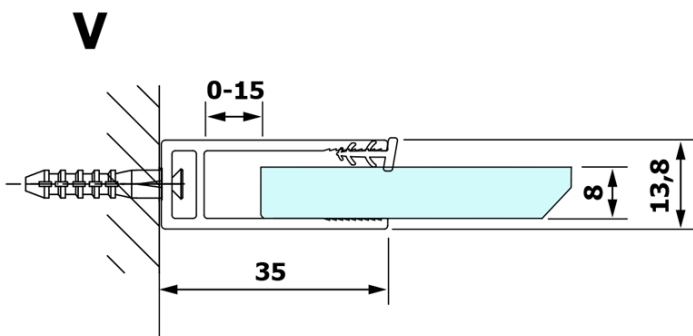

**Objednací kód:** GX1512

**Základní informace**

**Značka:** Gelco

**Série:** VARIO

**Rozměry**

**Šířka:** 1200 mm

**Výška:** 2000 mm

**Parametry**

**Typ výplně:** Nordic sklo

**Úprava skla:** Coated glass

**Tloušťka skla:** 8 mm

**Hmotnost / ks:** 65.0 kg

**Balení:** 1 ks

**Záruka:** 3 roky

Technický list

MODEL	A
GX1470	679
GX1480	779
GX1490	879
GX1410	979
GX1411	1079
GX1412	1179
GX1413	1279
GX1414	1379
GX1570	679
GX1580	779
GX1590	879
GX1510	979
GX1511	1079
GX1512	1179
GX1514	1379

MODEL	A
GX1570	685-700
GX1580	785-800
GX1590	885-900
GX1510	985-1000
GX1511	1085-1100
GX1512	1185-1200
GX1514	1385-1400