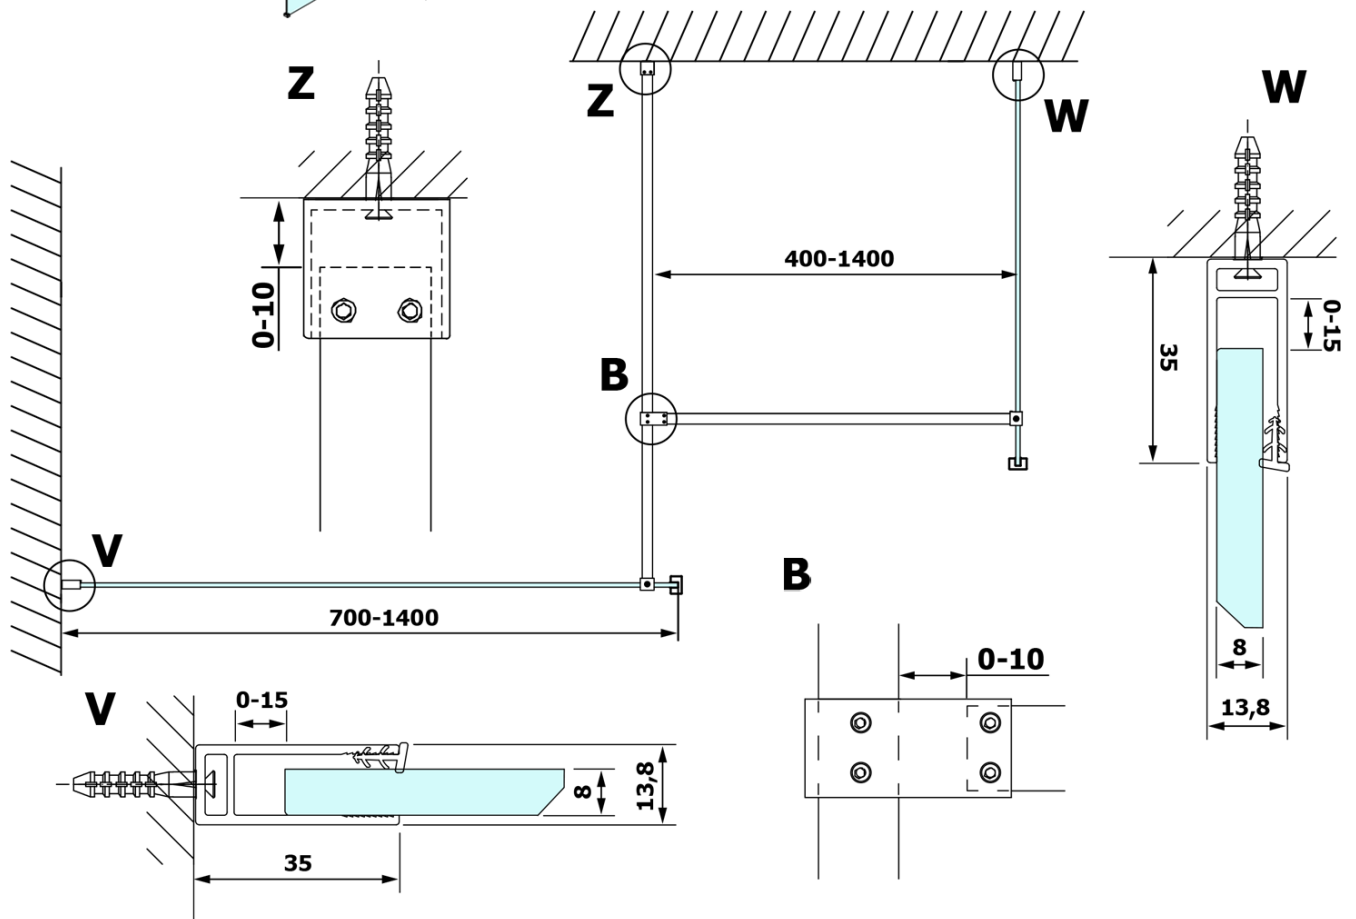

**Objednací kód:** GX1512

**Základní informace**

**Značka:** Gelco

**Série:** VARIO

**Rozměry**

**Šířka:** 1200 mm

**Výška:** 2000 mm

**Parametry**

**Typ výplně:** Nordic sklo

**Úprava skla:** Coated glass

**Tloušťka skla:** 8 mm

**Hmotnost / ks:** 65.0 kg

**Balení:** 1 ks

**Záruka:** 3 roky

Technický list

MODEL	A
GX1470	679
GX1480	779
GX1490	879
GX1410	979
GX1411	1079
GX1412	1179
GX1413	1279
GX1414	1379
GX1570	679
GX1580	779
GX1590	879
GX1510	979
GX1511	1079
GX1512	1179
GX1514	1379

MODEL	A
GX1570	685-700
GX1580	785-800
GX1590	885-900
GX1510	985-1000
GX1511	1085-1100
GX1512	1185-1200
GX1514	1385-1400