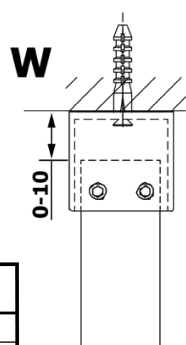

**Objednací kód:** GX1512

**Základní informace**

**Značka:** Gelco

**Série:** VARIO

**Rozměry**

**Šířka:** 1200 mm

**Výška:** 2000 mm

**Parametry**

**Typ výplně:** Nordic sklo

**Úprava skla:** Coated glass

**Tloušťka skla:** 8 mm

**Hmotnost / ks:** 65.0 kg

**Balení:** 1 ks

**Záruka:** 3 roky

Technický list

MODEL	A
GX1470	679
GX1480	779
GX1490	879
GX1410	979
GX1411	1079
GX1412	1179
GX1413	1279
GX1414	1379
GX1570	679
GX1580	779
GX1590	879
GX1510	979
GX1511	1079
GX1512	1179
GX1514	1379

MODEL	A
GX1570	685-700
GX1580	785-800
GX1590	885-900
GX1510	985-1000
GX1511	1085-1100
GX1512	1185-1200
GX1514	1385-1400