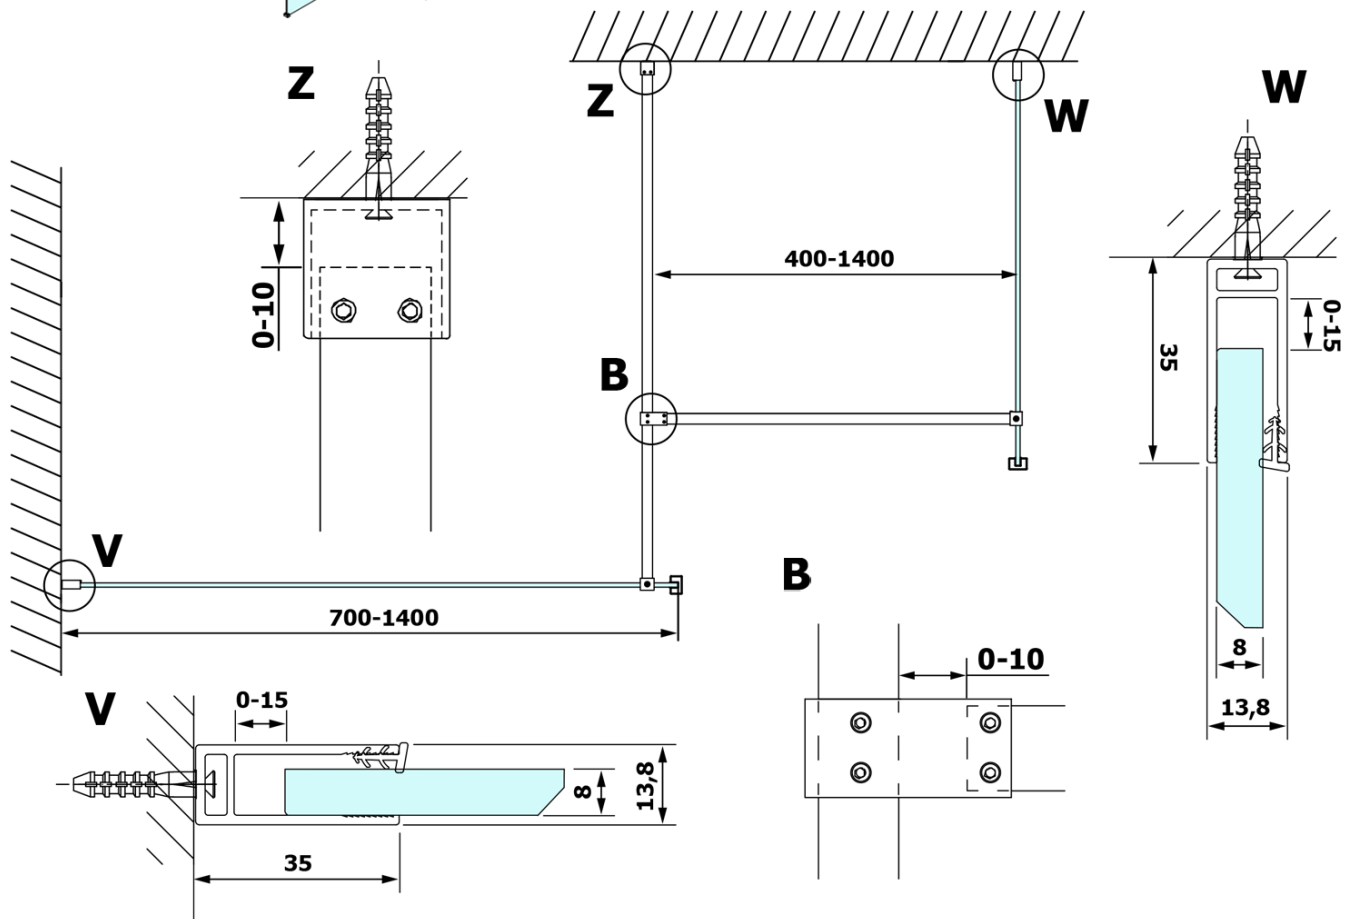

Objednací kód: GX1512

Základní informace

Značka: Gelco

Série: VARIO

Rozměry

Šířka: 1200 mm

Výška: 2000 mm

Parametry

Typ výplně: Nordic sklo

Úprava skla: Coated glass

Tloušťka skla: 8 mm

Hmotnost / ks: 65.0 kg

Balení: 1 ks

Záruka: 3 roky

Technický list

MODEL	A
GX1470	679
GX1480	779
GX1490	879
GX1410	979
GX1411	1079
GX1412	1179
GX1413	1279
GX1414	1379
GX1570	679
GX1580	779
GX1590	879
GX1510	979
GX1511	1079
GX1512	1179
GX1514	1379

MODEL	A
GX1570	685-700
GX1580	785-800
GX1590	885-900
GX1510	985-1000
GX1511	1085-1100
GX1512	1185-1200
GX1514	1385-1400