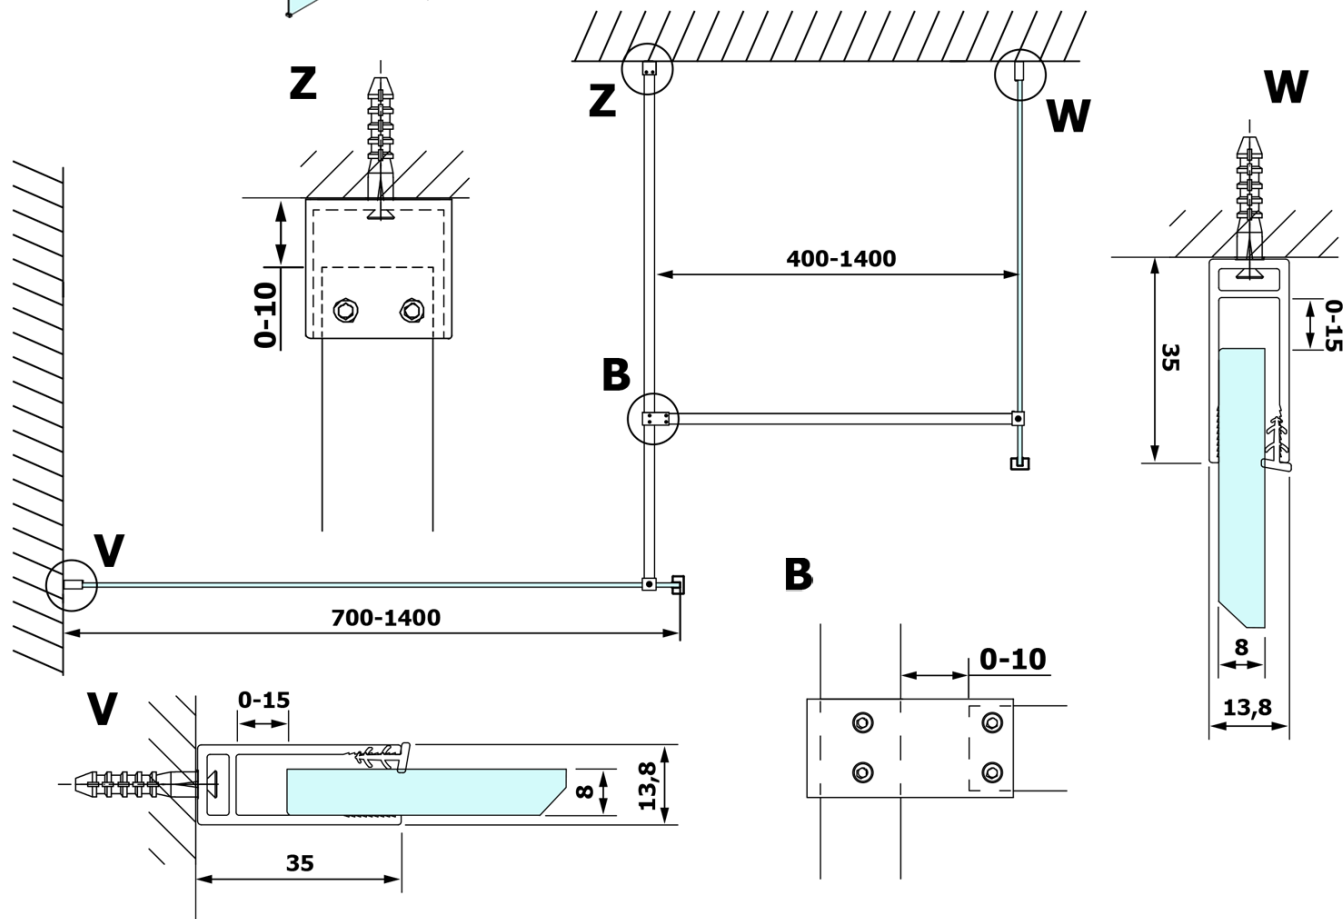

Objednací kód: GX1510

Základní informace

Značka: Gelco

Série: VARIO

Rozměry

Šířka: 1000 mm

Výška: 2000 mm

Parametry

Typ výplně: Nordic sklo

Úprava skla: Coated glass

Tloušťka skla: 8 mm

Hmotnost / ks: 44.0 kg

Balení: 1 ks

Záruka: 3 roky

Technický list

MODEL	A
GX1470	679
GX1480	779
GX1490	879
GX1410	979
GX1411	1079
GX1412	1179
GX1413	1279
GX1414	1379
GX1570	679
GX1580	779
GX1590	879
GX1510	979
GX1511	1079
GX1512	1179
GX1514	1379

MODEL	A
GX1570	685-700
GX1580	785-800
GX1590	885-900
GX1510	985-1000
GX1511	1085-1100
GX1512	1185-1200
GX1514	1385-1400

MODEL	A
GX1570	685-700
GX1580	785-800
GX1590	885-900
GX1510	985-1000