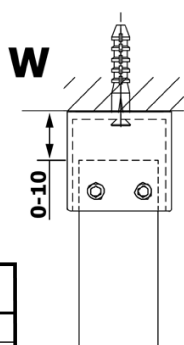

Objednací kód: GX1510

Základní informace

Značka: Gelco

Série: VARIO

Rozměry

Šířka: 1000 mm

Výška: 2000 mm

Parametry

Typ výplně: Nordic sklo

Úprava skla: Coated glass

Tloušťka skla: 8 mm

Hmotnost / ks: 44.0 kg

Balení: 1 ks

Záruka: 3 roky

Technický list

MODEL	A
GX1470	679
GX1480	779
GX1490	879
GX1410	979
GX1411	1079
GX1412	1179
GX1413	1279
GX1414	1379
GX1570	679
GX1580	779
GX1590	879
GX1510	979
GX1511	1079
GX1512	1179
GX1514	1379

MODEL	A
GX1570	685-700
GX1580	785-800
GX1590	885-900
GX1510	985-1000
GX1511	1085-1100
GX1512	1185-1200
GX1514	1385-1400

MODEL	A
GX1570	685-700
GX1580	785-800
GX1590	885-900
GX1510	985-1000