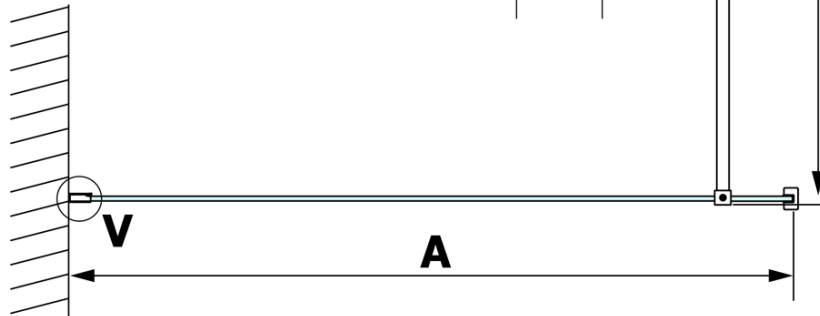

Objednací kód: GX1510

Základní informace

Značka: Gelco

Série: VARIO

Rozměry

Šířka: 1000 mm

Výška: 2000 mm

Parametry

Typ výplně: Nordic sklo

Úprava skla: Coated glass

Tloušťka skla: 8 mm

Hmotnost / ks: 44.0 kg

Balení: 1 ks

Záruka: 3 roky

Technický list

MODEL	A
GX1470	679
GX1480	779
GX1490	879
GX1410	979
GX1411	1079
GX1412	1179
GX1413	1279
GX1414	1379
GX1570	679
GX1580	779
GX1590	879
GX1510	979
GX1511	1079
GX1512	1179
GX1514	1379

MODEL	A
GX1570	685-700
GX1580	785-800
GX1590	885-900
GX1510	985-1000
GX1511	1085-1100
GX1512	1185-1200
GX1514	1385-1400

MODEL	A
GX1570	685-700
GX1580	785-800
GX1590	885-900
GX1510	985-1000