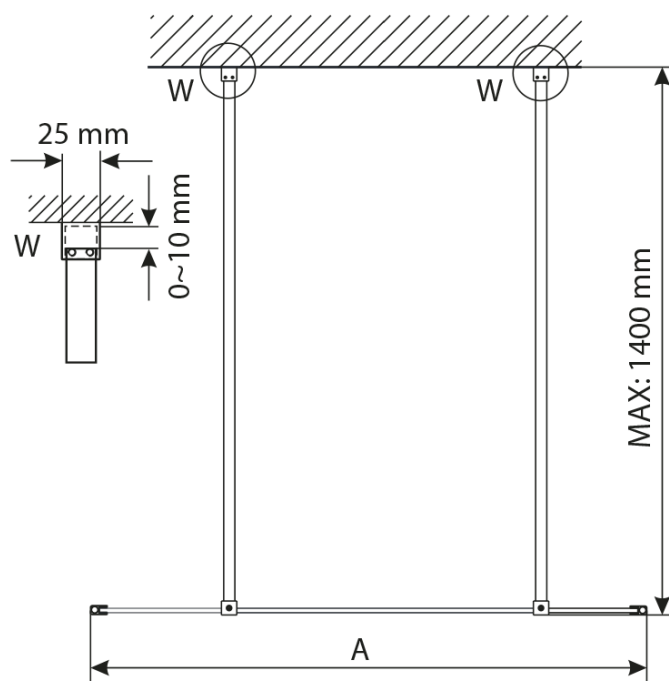

Objednací kód: GX1510

Základní informace

Značka: Gelco

Série: VARIO

Rozměry

Šířka: 1000 mm

Výška: 2000 mm

Parametry

Záruka: 3 roky

Hmotnost / ks: 44 kg

Balení: 1 ks

Typ výplně: Nordic sklo

Úprava skla: Coated glass

Tloušťka skla: 8 mm

3D model: ANO

Technický list

MODEL	A,mm
GX1270 / GX1370 / GX1470 / GX1570	690~705
GX1280 / GX1380 / GX1480 / GX1580	790~805
GX1290 / GX1390 / GX1490 / GX1590	890~905
GX1210 / GX1310 / GX1410 / GX1510	990~1005
GX1211 / GX1311 / GX1411 / GX1511	1090~1105
GX1212 / GX1312 / GX1412 / GX1512	1190~1205
GX1213 / GX1313 / GX1413 / GX1513	1290~1305
GX1214 / GX1314 / GX1414 / GX1514	1390~1405