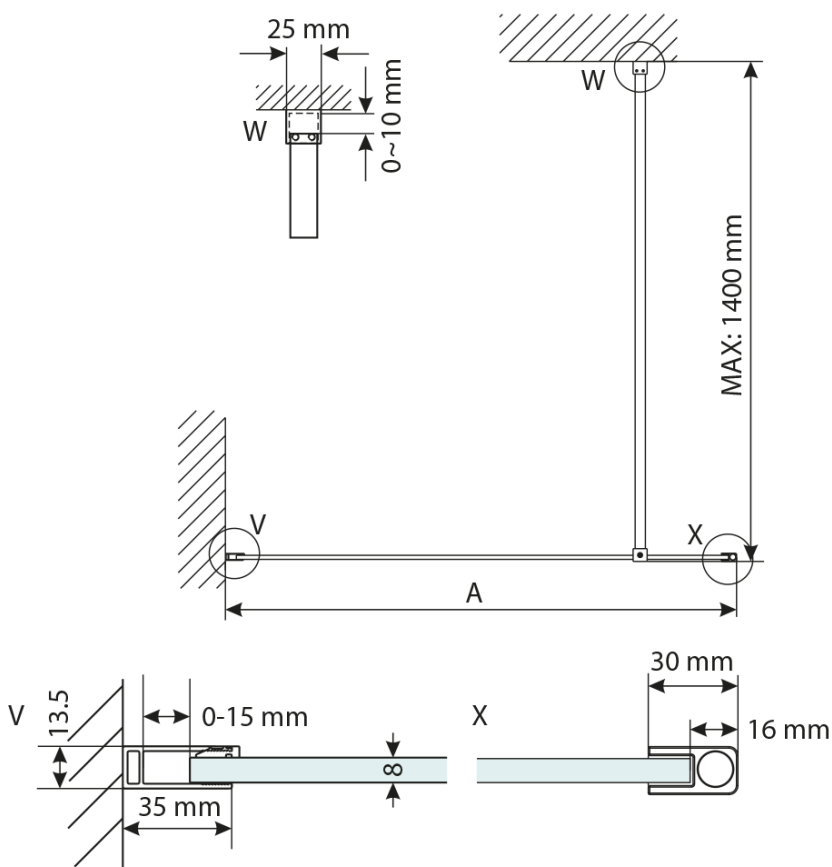

Objednací kód: GX1510

Základní informace

Značka: Gelco

Série: VARIO

Rozměry

Šířka: 1000 mm

Výška: 2000 mm

Parametry

Záruka: 3 roky

Hmotnost / ks: 44 kg

Balení: 1 ks

Typ výplně: Nordic sklo

Úprava skla: Coated glass

Tloušťka skla: 8 mm

3D model: ANO

Technický list

MODEL	A,mm
GX1270 / GX1370 / GX1470 / GX1570	690~705
GX1280 / GX1380 / GX1480 / GX1580	790~805
GX1290 / GX1390 / GX1490 / GX1590	890~905
GX1210 / GX1310 / GX1410 / GX1510	990~1005
GX1211 / GX1311 / GX1411 / GX1511	1090~1105
GX1212 / GX1312 / GX1412 / GX1512	1190~1205
GX1213 / GX1313 / GX1413 / GX1513	1290~1305
GX1214 / GX1314 / GX1414 / GX1514	1390~1405