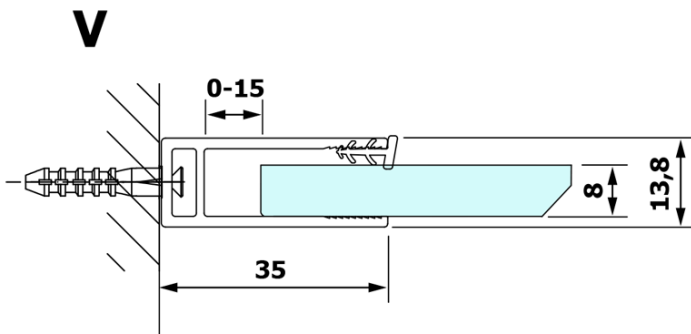

Objednací kód: GX1510

Základní informace

Značka: Gelco

Série: VARIO

Rozměry

Šířka: 1000 mm

Výška: 2000 mm

Parametry

Typ výplně: Nordic sklo

Úprava skla: Coated glass

Tloušťka skla: 8 mm

Hmotnost / ks: 44.0 kg

Balení: 1 ks

Záruka: 3 roky

Technický list

MODEL	A
GX1470	679
GX1480	779
GX1490	879
GX1410	979
GX1411	1079
GX1412	1179
GX1413	1279
GX1414	1379
GX1570	679
GX1580	779
GX1590	879
GX1510	979
GX1511	1079
GX1512	1179
GX1514	1379

MODEL	A
GX1570	685-700
GX1580	785-800
GX1590	885-900
GX1510	985-1000
GX1511	1085-1100
GX1512	1185-1200
GX1514	1385-1400

MODEL	A
GX1570	685-700
GX1580	785-800
GX1590	885-900
GX1510	985-1000