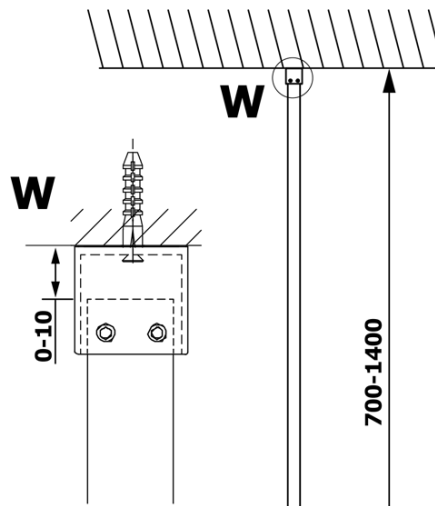

Objednací kód: GX1510

Základní informace

Značka: Gelco

Série: VARIO

Rozměry

Šířka: 1000 mm

Výška: 2000 mm

Parametry

Typ výplně: Nordic sklo

Úprava skla: Coated glass

Tloušťka skla: 8 mm

Hmotnost / ks: 44.0 kg

Balení: 1 ks

Záruka: 3 roky

Technický list

MODEL	A
GX1470	679
GX1480	779
GX1490	879
GX1410	979
GX1411	1079
GX1412	1179
GX1413	1279
GX1414	1379
GX1570	679
GX1580	779
GX1590	879
GX1510	979
GX1511	1079
GX1512	1179
GX1514	1379

MODEL	A
GX1570	685-700
GX1580	785-800
GX1590	885-900
GX1510	985-1000
GX1511	1085-1100
GX1512	1185-1200
GX1514	1385-1400

MODEL	A
GX1570	685-700
GX1580	785-800
GX1590	885-900
GX1510	985-1000