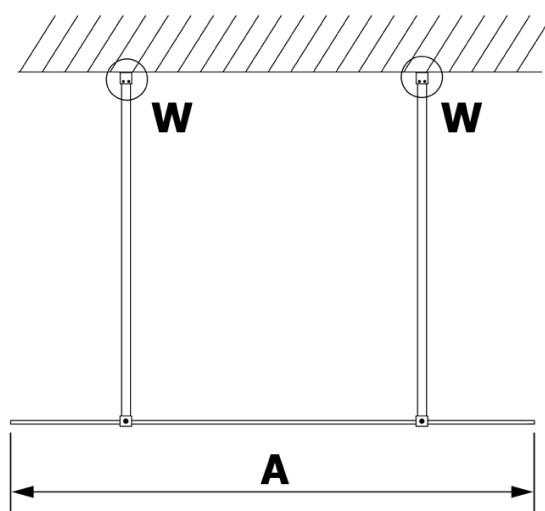

Objednací kód: GX1510

Základní informace

Značka: Gelco

Série: VARIO

Rozměry

Šířka: 1000 mm

Výška: 2000 mm

Parametry

Typ výplně: Nordic sklo

Úprava skla: Coated glass

Tloušťka skla: 8 mm

Hmotnost / ks: 44.0 kg

Balení: 1 ks

Záruka: 3 roky

Technický list

MODEL	A
GX1470	679
GX1480	779
GX1490	879
GX1410	979
GX1411	1079
GX1412	1179
GX1413	1279
GX1414	1379
GX1570	679
GX1580	779
GX1590	879
GX1510	979
GX1511	1079
GX1512	1179
GX1514	1379

MODEL	A
GX1570	685-700
GX1580	785-800
GX1590	885-900
GX1510	985-1000
GX1511	1085-1100
GX1512	1185-1200
GX1514	1385-1400

MODEL	A
GX1570	685-700
GX1580	785-800
GX1590	885-900
GX1510	985-1000