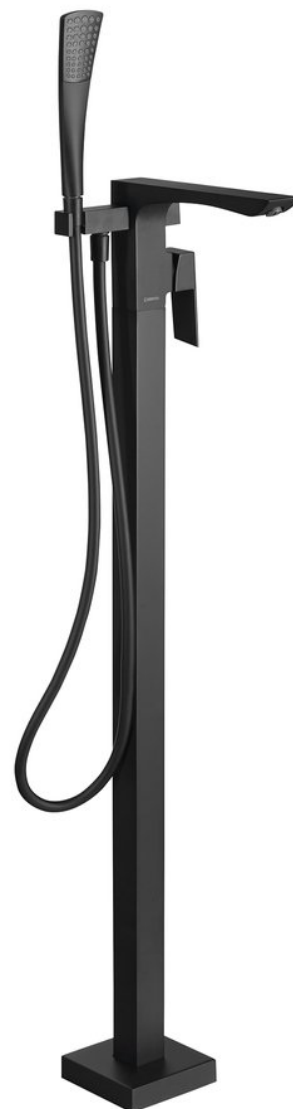

LATUS vanová baterie s připojením do podlahy, černá mat

 **SAPHO**

Objednací kód: 1102-10B

Základní informace

Značka: Sapho

Série: LATUS

Rozměry

Výška: 1095 mm

Parametry

Záruka: 6 let

Hmotnost / ks: 11 kg

Balení: 1 ks

Barva: Černá mat

Materiál: Mosaz

Tvar: Hranaté

Instalace: Do podlahy

Druh ovládání: Páka

Přepínač na sprchu: Otočný

Průměr kartuše: 35 mm

Technický list