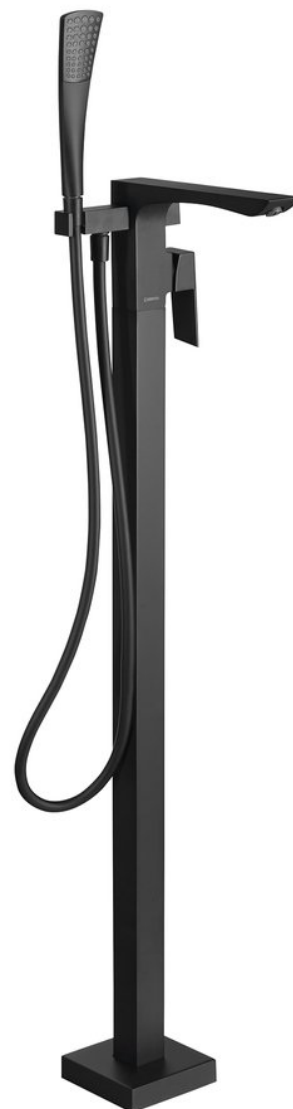

Objednací kód: 1102-10B

**Základní informace**

Značka: Sapho  
Série: LATUS

**Rozměry**

Výška: 1095 mm

**Parametry**

Barva: Černá mat  
Materiál: Mosaz  
Tvar: Hranaté  
Instalace: Do podlahy  
Druh ovládní: Páka  
Přepínač na sprchu: Otočný  
Průměr kartuše: 35 mm  
Hmotnost / ks: 11.0 kg  
Balení: 1 ks  
Záruka: 6 let