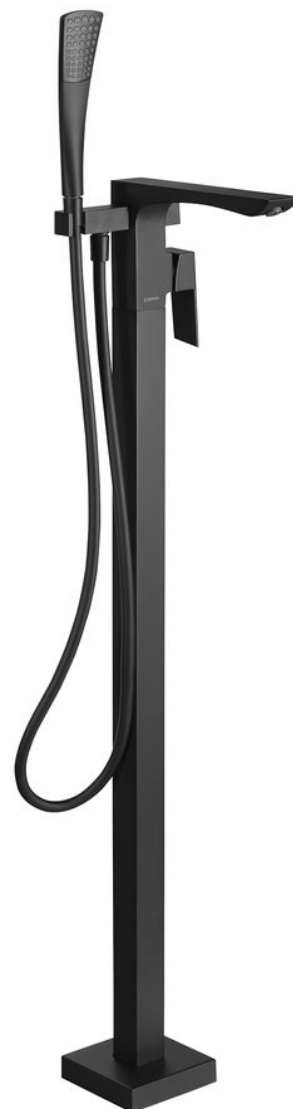

LATUS vanová baterie s připojením do podlahy, černá mat

 **SAPHO**

Objednací kód: 1102-10B

Základní informace

Značka: Sapho
Série: LATUS

Rozměry

Výška: 1095 mm

Parametry

Barva: Černá mat
Materiál: Mosaz
Tvar: Hranaté
Instalace: Do podlahy
Druh ovládní: Páka
Přepínač na sprchu: Otočný
Průměr kartuše: 35 mm
Hmotnost / ks: 11.0 kg
Balení: 1 ks
Záruka: 6 let

Technický list