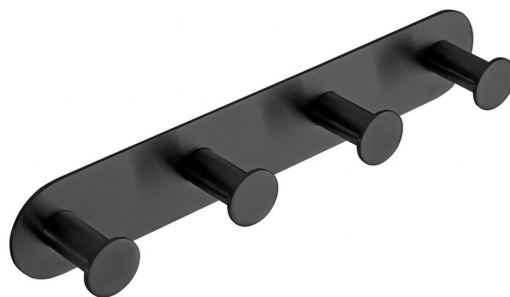

Objednací kód: XR221B

Základní informace

Značka: Sapho
Série: X-ROUND

Rozměry

Šířka: 255 mm
Výška: 45 mm
Hloubka: 31 mm

Parametry

Záruka: 2 roky
Hmotnost / ks: 0.2 kg
Balení: 1 ks
Barva: Černá
Materiál: Nerez
Tvar: Kruhové
Druh: Čtyřháček
Instalace: Lepení
Údržba: Dle doporučení
Balení obsahuje: 3M lepicí páska