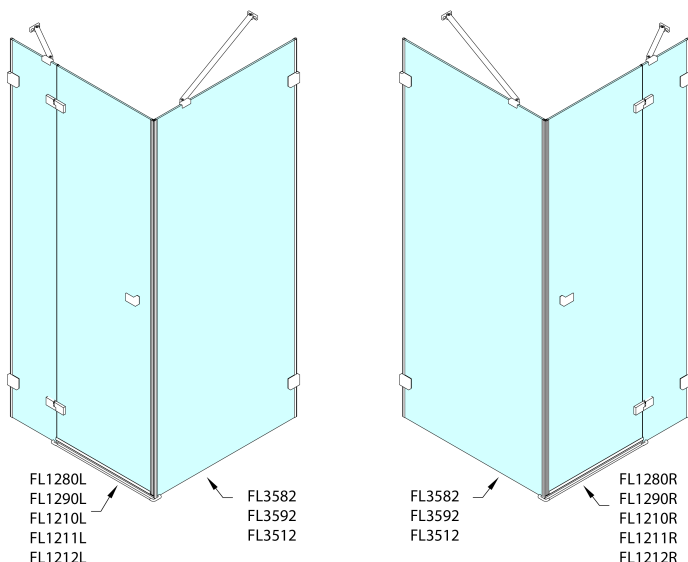

Objednací kód: FL3522

**Základní informace**

Značka: Polysan  
Série: FORTIS EDGE

**Rozměry**

Šířka: 1000 mm  
Výška: 2000 mm

**Parametry**

Barva profilu: Chrom - Leštěný hliník  
Tvar: Pevná stěna ke sprchovým dveřím  
Typ výplně: Čiré sklo  
Úprava skla: Antidrop  
Tloušťka skla: 8 mm  
Hmotnost / ks: 51.0 kg  
Balení: 1 ks  
Záruka: 2 roky

Technický list

	A (mm)	B (mm)	C (mm)
FL1280	790-795	≈ 190	766-771
FL1290	890-895	≈ 290	866-871
FL1210	990-995	≈ 390	966-971
FL1211	1090-1095	≈ 490	1066-1071
FL1212	1190-1195	≈ 590	1166-1171

	D (mm)	E (mm)
FL3582	790-795	766-771
FL3592	890-895	866-871
FL3512	990-995	966-971

CZ: Stavební připravenost pro montáž na dlažbu kóty C,E=rozměr k vnitřní straně skla.

EN: Construction readiness for floor mounting dimension C, E= distance to inside of glass panel.