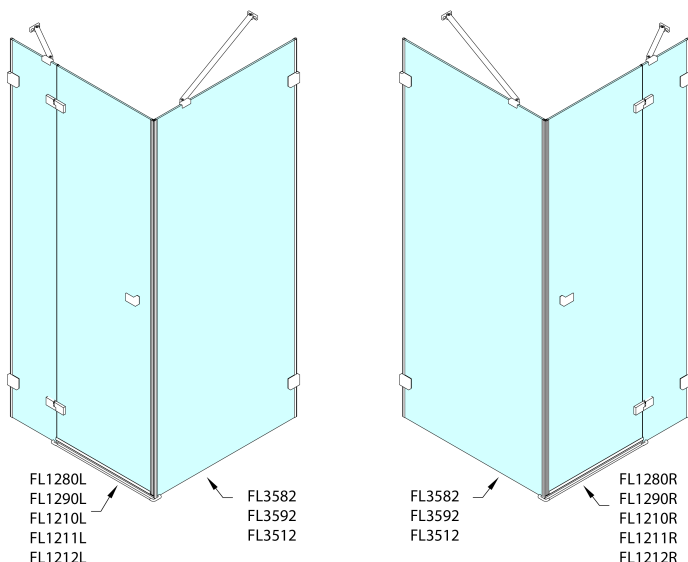

Objednací kód: FL3522

Základní informace

Značka: Polysan
Série: FORTIS EDGE

Rozměry

Šířka: 1000 mm
Výška: 2000 mm

Parametry

Barva profilu: Chrom - Leštěný hliník
Tvar: Pevná stěna ke sprchovým dveřím
Typ výplně: Čiré sklo
Úprava skla: Antidrop
Tloušťka skla: 8 mm
Hmotnost / ks: 51.0 kg
Balení: 1 ks
Záruka: 2 roky

Technický list

	A (mm)	B (mm)	C (mm)
FL1280	790-795	≈ 190	766-771
FL1290	890-895	≈ 290	866-871
FL1210	990-995	≈ 390	966-971
FL1211	1090-1095	≈ 490	1066-1071
FL1212	1190-1195	≈ 590	1166-1171

	D (mm)	E (mm)
FL3582	790-795	766-771
FL3592	890-895	866-871
FL3512	990-995	966-971

CZ: Stavební připravenost pro montáž na dlažbu kóty C,E=rozměr k vnitřní straně skla.

EN: Construction readiness for floor mounting dimension C, E= distance to inside of glass panel.