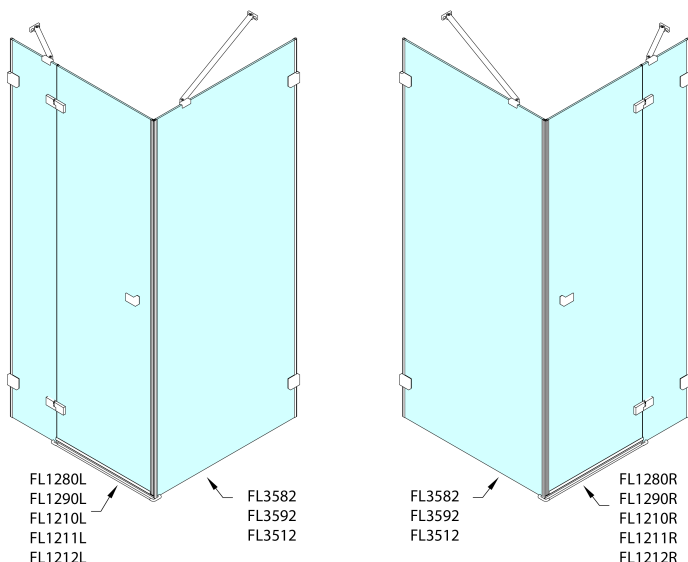

Objednací kód: FL3522

**Základní informace**

Značka: Polysan  
Série: FORTIS EDGE

**Rozměry**

Šířka: 1000 mm  
Výška: 2000 mm

**Parametry**

Barva profilu: Chrom - Leštěný hliník  
Tvar: Pevná stěna ke sprchovým dveřím  
Typ výplně: Čiré sklo  
Úprava skla: Antidrop  
Tloušťka skla: 8 mm  
Hmotnost / ks: 51 kg  
Balení: 1 ks  
Záruka: 2 roky

Technický list

	A (mm)	B (mm)	C (mm)
FL1280	790-795	≈ 190	766-771
FL1290	890-895	≈ 290	866-871
FL1210	990-995	≈ 390	966-971
FL1211	1090-1095	≈ 490	1066-1071
FL1212	1190-1195	≈ 590	1166-1171

	D (mm)	E (mm)
FL3582	790-795	766-771
FL3592	890-895	866-871
FL3512	990-995	966-971

CZ: Stavební připravenost pro montáž na dlažbu kóty C,E=rozměr k vnitřní straně skla.

EN: Construction readiness for floor mounting dimension C, E= distance to inside of glass panel.