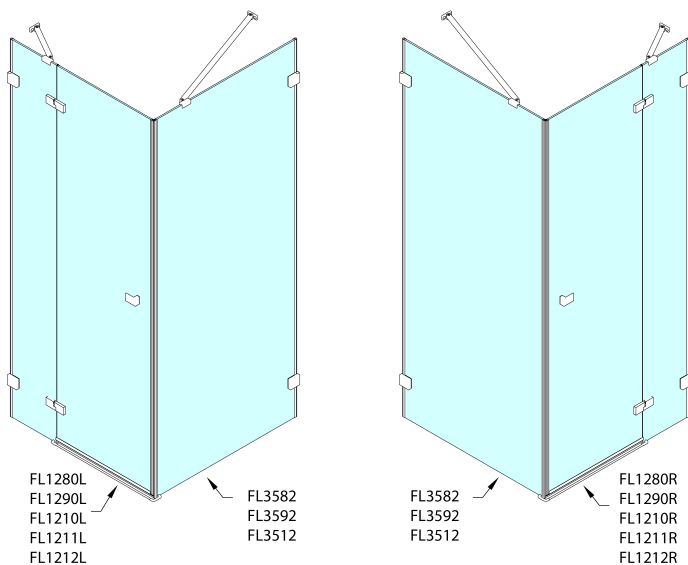

Objednací kód: FL3522

Základní informace

Značka: Polysan
Série: FORTIS EDGE

Rozměry

Šířka: 1000 mm
Výška: 2000 mm

Parametry

Záruka: 2 roky
Hmotnost / ks: 51 kg
Balení: 1 ks
Barva profilu: Chrom
Tvar: Pevná stěna ke sprchovým dveřím
Typ výplně: Čiré sklo
Úprava skla: Antidrop
Tloušťka skla: 8 mm

Technický list

	A (mm)	B (mm)	C (mm)
FL1280	790-795	≈ 190	766-771
FL1290	890-895	≈ 290	866-871
FL1210	990-995	≈ 390	966-971
FL1211	1090-1095	≈ 490	1066-1071
FL1212	1190-1195	≈ 590	1166-1171

	D (mm)	E (mm)
FL3582	790-795	766-771
FL3592	890-895	866-871
FL3512	990-995	966-971

CZ: Stavební připravenost pro montáž na dlažbu kóty C,E=rozměr k vnitřní straně skla.

EN: Construction readiness for floor mounting dimension C, E= distance to inside of glass panel.