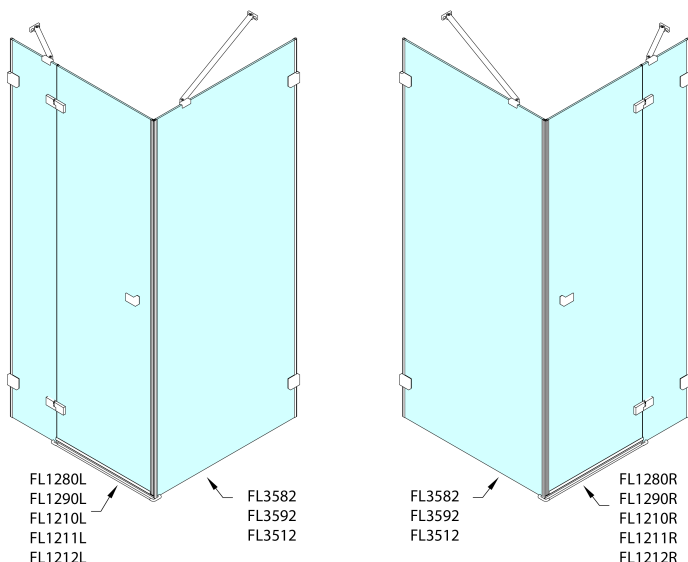

Technický list