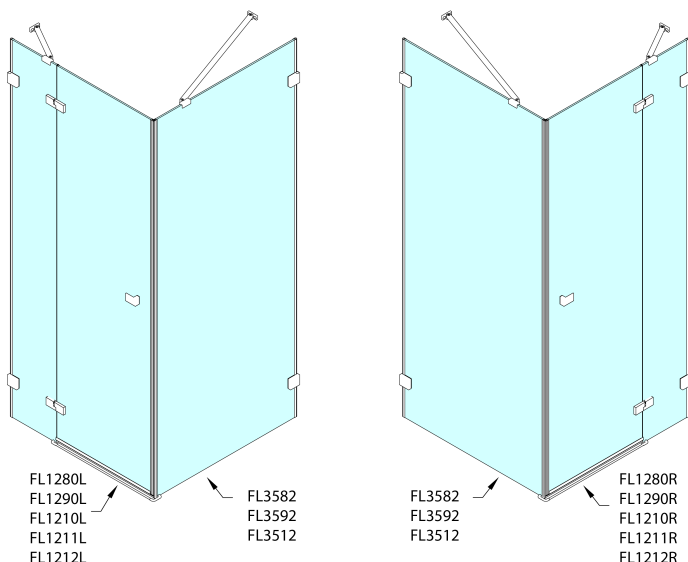

Objednací kód: FL3592

**Základní informace**

Značka: Polysan  
Série: FORTIS EDGE

**Rozměry**

Šířka: 900 mm  
Výška: 2000 mm

**Parametry**

Barva profilu: Chrom - Leštěný hliník  
Tvar: Pevná stěna ke sprchovým dveřím  
Typ výplně: Čiré sklo  
Úprava skla: Antidrop  
Tloušťka skla: 8 mm  
Hmotnost / ks: 39.0 kg  
Balení: 1 ks  
Záruka: 2 roky

Technický list

	A (mm)	B (mm)	C (mm)
FL1280	790-795	≈ 190	766-771
FL1290	890-895	≈ 290	866-871
FL1210	990-995	≈ 390	966-971
FL1211	1090-1095	≈ 490	1066-1071
FL1212	1190-1195	≈ 590	1166-1171

	D (mm)	E (mm)
FL3582	790-795	766-771
FL3592	890-895	866-871
FL3512	990-995	966-971

CZ: Stavební připravenost pro montáž na dlažbu kóty C,E=rozměr k vnitřní straně skla.

EN: Construction readiness for floor mounting dimension C, E= distance to inside of glass panel.