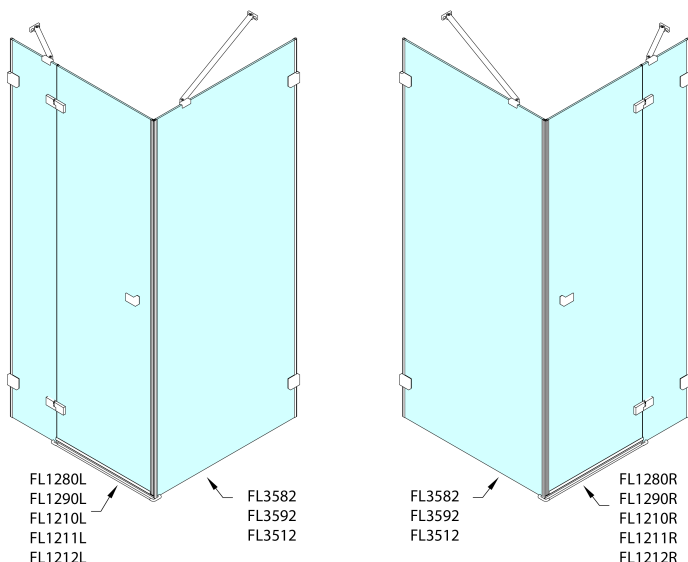

Objednací kód: FL3592

Základní informace

Značka: Polysan
Série: FORTIS EDGE

Rozměry

Šířka: 900 mm
Výška: 2000 mm

Parametry

Barva profilu: Chrom - Leštěný hliník
Tvar: Pevná stěna ke sprchovým dveřím
Typ výplně: Čiré sklo
Úprava skla: Antidrop
Tloušťka skla: 8 mm
Hmotnost / ks: 39.0 kg
Balení: 1 ks
Záruka: 2 roky

Technický list

	A (mm)	B (mm)	C (mm)
FL1280	790-795	≈ 190	766-771
FL1290	890-895	≈ 290	866-871
FL1210	990-995	≈ 390	966-971
FL1211	1090-1095	≈ 490	1066-1071
FL1212	1190-1195	≈ 590	1166-1171

	D (mm)	E (mm)
FL3582	790-795	766-771
FL3592	890-895	866-871
FL3512	990-995	966-971

CZ: Stavební připravenost pro montáž na dlažbu kóty C,E=rozměr k vnitřní straně skla.

EN: Construction readiness for floor mounting dimension C, E= distance to inside of glass panel.