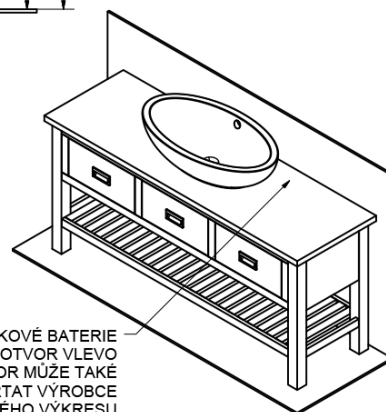

Technický list

PRO POUŽITÍ STOJÁNKOVÉ BATERIE JE NUTNO VYVRTAT OTVOR VLEVO NEBO VPRAVO. OTVOR MŮŽE TAKE NA POŽÁDÁNÍ VYVRTAT VÝROBCE DLE TECHNICKÉHO VÝKRESU.