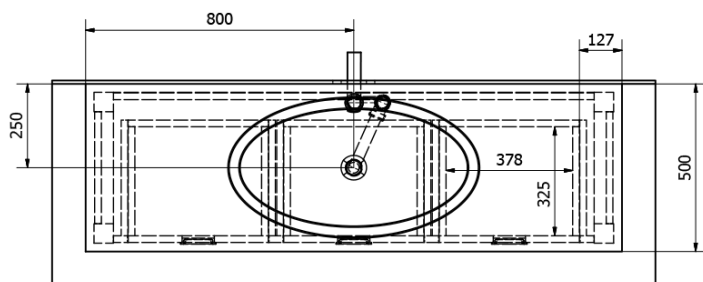

Technický list

PRO POUŽITÍ STOJÁNKOVÉ BATERIE JE NUTNO VYVRTAT OTVOR VLEVO NEBO VPRAVO. OTVOR MŮŽE TAKE NA POŽÁDÁNÍ VYVRTAT VÝROBCE DLE TECHNICKÉHO VÝKRESU.