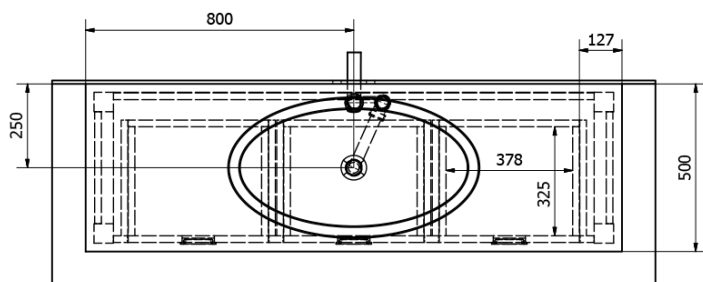

**Objednací kód:** BA161S

**Základní informace**

**Značka:** Sapho  
**Série:** BRAND

**Rozměry**

**Šířka:** 1600 mm  
**Výška:** 730 mm  
**Hloubka:** 500 mm

**Parametry**

**Záruka:** 2 roky  
**Hmotnost / ks:** 31.7 kg  
**Balení:** 1 ks  
**Barva:** Hnědá  
**Dekor:** Mořený smrk  
**Materiál:** Masiv dřevo  
**Instalace:** K postavení  
**Typ skříňky:** Zásuvky  
**Typ umyvadla:** Umyvadlo na desku  
**Balení neobsahuje:** Umyvadlo  
**3D model:** ANO

Technický list

PRO POUŽITÍ STOJÁNKOVÉ BATERIE JE NUTNO VYVRTAT OTVOR VLEVO NEBO VPRAVO. OTVOR MŮŽE TAKE NA POŽÁDÁNÍ VYVRTAT VÝROBCE DLE TECHNICKÉHO VÝKRESU.