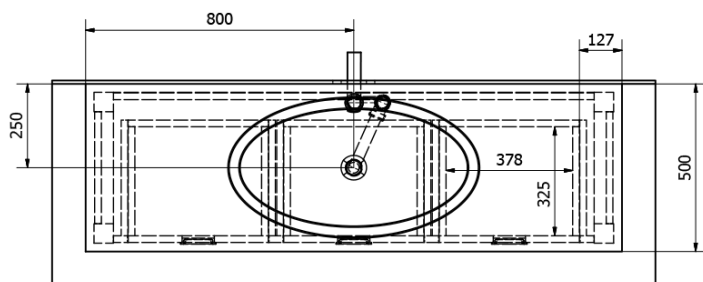

Objednací kód: BA161S

Základní informace

Značka: Sapho

Série: BRAND

Rozměry

Šířka: 1600 mm

Výška: 730 mm

Hloubka: 500 mm

Parametry

Barva: Hnědá

Dekor: Mořený smrk

Materiál: Masiv dřevo

Instalace: K postavení

Typ skříňky: Zásuvky

Typ umyvadla: Umyvadlo na desku

Balení neobsahuje: Umyvadlo

Hmotnost / ks: 31.7 kg

Balení: 1 ks

Záruka: 2 roky

Technický list

PRO POUŽITÍ STOJÁNKOVÉ BATERIE JE NUTNO VYVRTAT OTVOR VLEVO NEBO VPRAVO. OTVOR MŮŽE TAKE NA POŽÁDÁNÍ VYVRTAT VÝROBCE DLE TECHNICKÉHO VÝKRESU.