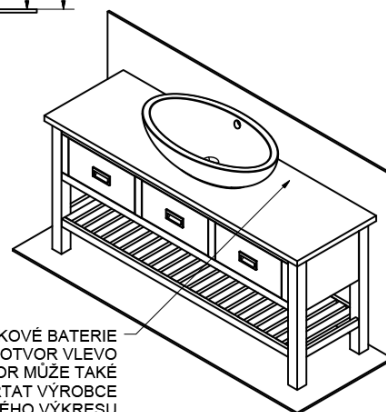

**Objednací kód:** BA161S

**Základní informace**

**Značka:** Sapho  
**Série:** BRAND

**Rozměry**

**Šířka:** 1600 mm  
**Výška:** 730 mm  
**Hloubka:** 500 mm

**Parametry**

**Záruka:** 2 roky  
**Hmotnost / ks:** 31.7 kg  
**Balení:** 1 ks  
**Barva:** Hnědá  
**Dekor:** Mořený smrk  
**Materiál:** Masiv dřevo  
**Instalace:** K postavení  
**Typ skříňky:** Zásuvky  
**Typ umyvadla:** Umyvadlo na desku  
**Balení neobsahuje:** Umyvadlo  
**3D model:** ANO

Technický list

PRO POUŽITÍ STOJÁNKOVÉ BATERIE JE NUTNO VYVRTAT OTVOR VLEVO NEBO VPRAVO. OTVOR MŮŽE TAKE NA POŽÁDÁNÍ VYVRTAT VÝROBCE DLE TECHNICKÉHO VÝKRESU.