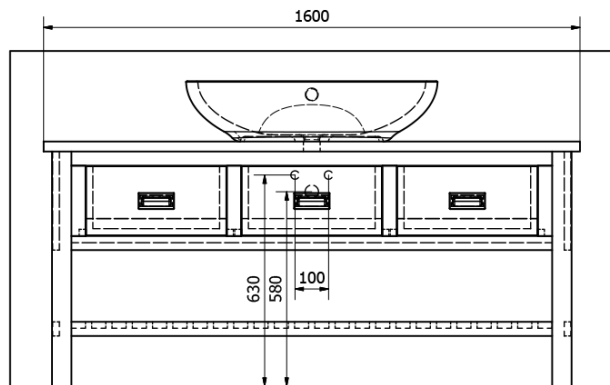

Technický list

PRO POUŽITÍ STOJÁNKOVÉ BATERIE JE NUTNO VYVRTAT OTVOR VLEVO NEBO VPRAVO. OTVOR MŮŽE TAKE NA POŽÁDÁNÍ VYVRTAT VÝROBCE DLE TECHNICKÉHO VÝKRESU.