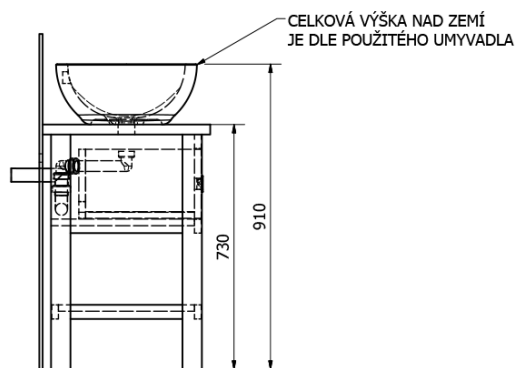

Objednací kód: BA161S

Základní informace

Značka: Sapho
Série: BRAND

Rozměry

Šířka: 1600 mm
Výška: 730 mm
Hloubka: 500 mm

Parametry

Barva: Hnědá
Dekor: Mořený smrk
Materiál: Masiv dřevo
Instalace: K postavení
Typ skříňky: Zásuvky
Typ umyvadla: Umyvadlo na desku
Balení neobsahuje: Umyvadlo
Hmotnost / ks: 31.7 kg
Balení: 1 ks
Záruka: 2 roky

Technický list

PRO POUŽITÍ STOJÁNKOVÉ BATERIE JE NUTNO VYVRTAT OTVOR VLEVO NEBO VPRAVO. OTVOR MŮŽE TAKE NA POŽÁDÁNÍ VYVRTAT VÝROBCE DLE TECHNICKÉHO VÝKRESU.