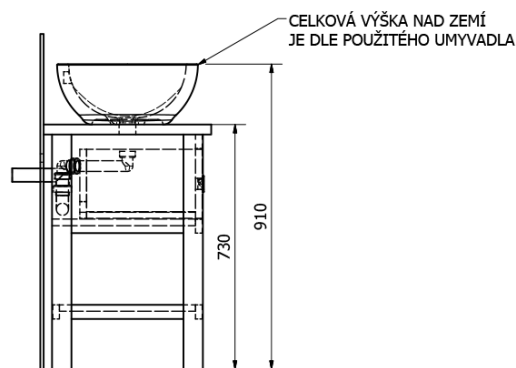

Objednací kód: BA161S

Základní informace

Značka: Sapho

Série: BRAND

Rozměry

Šířka: 1600 mm

Výška: 730 mm

Hloubka: 500 mm

Parametry

Barva: Hnědá

Dekor: Mořený smrk

Materiál: Masiv dřevo

Instalace: K postavení

Typ skříňky: Zásuvky

Typ umyvadla: Umyvadlo na desku

Balení neobsahuje: Umyvadlo

Hmotnost / ks: 31.7 kg

Balení: 1 ks

Záruka: 2 roky

Technický list

PRO POUŽITÍ STOJÁNKOVÉ BATERIE JE NUTNO VYVRTAT OTVOR VLEVO NEBO VPRAVO. OTVOR MŮŽE TAKE NA POŽÁDÁNÍ VYVRTAT VÝROBCE DLE TECHNICKÉHO VÝKRESU.