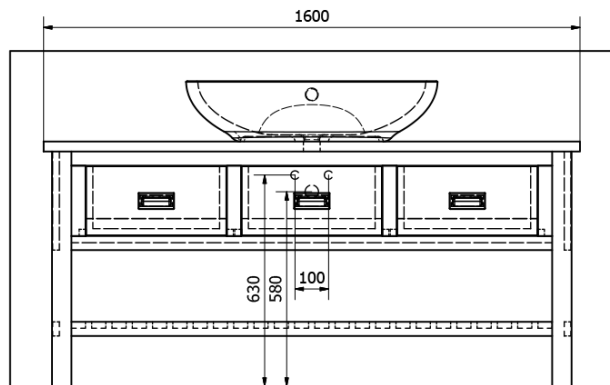

**Objednací kód:** BA161S

**Základní informace**

**Značka:** Sapho  
**Série:** BRAND

**Rozměry**

**Šířka:** 1600 mm  
**Výška:** 730 mm  
**Hloubka:** 500 mm

**Parametry**

**Záruka:** 2 roky  
**Hmotnost / ks:** 31.7 kg  
**Balení:** 1 ks  
**Barva:** Hnědá  
**Dekor:** Mořený smrk  
**Materiál:** Masiv dřevo  
**Instalace:** K postavení  
**Typ skříňky:** Zásuvky  
**Typ umyvadla:** Umyvadlo na desku  
**Balení neobsahuje:** Umyvadlo  
**3D model:** ANO

Technický list

PRO POUŽITÍ STOJÁNKOVÉ BATERIE JE NUTNO VYVRTAT OTVOR VLEVO NEBO VPRAVO. OTVOR MŮŽE TAKE NA POŽÁDÁNÍ VYVRTAT VÝROBCE DLE TECHNICKÉHO VÝKRESU.