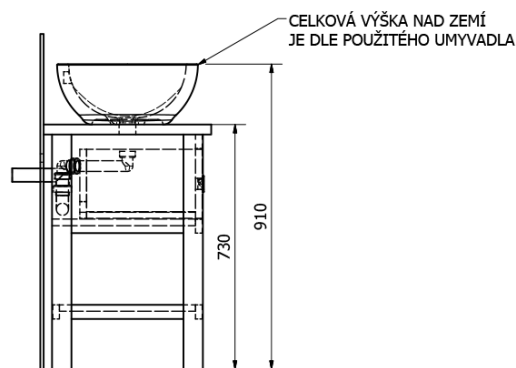

Technický list

PRO POUŽITÍ STOJÁNKOVÉ BATERIE JE NUTNO VYVRTAT OTVOR VLEVO NEBO VPRAVO. OTVOR MŮŽE TAKE NA POŽÁDÁNÍ VYVRTAT VÝROBCE DLE TECHNICKÉHO VÝKRESU.