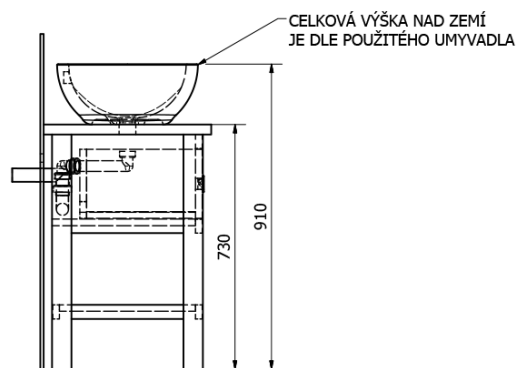

**Objednací kód:** BA161S

**Základní informace**

**Značka:** Sapho  
**Série:** BRAND

**Rozměry**

**Šířka:** 1600 mm  
**Výška:** 730 mm  
**Hloubka:** 500 mm

**Parametry**

**Záruka:** 2 roky  
**Hmotnost / ks:** 31.7 kg  
**Balení:** 1 ks  
**Barva:** Hnědá  
**Dekor:** Mořený smrk  
**Materiál:** Masiv dřevo  
**Instalace:** K postavení  
**Typ skříňky:** Zásuvky  
**Typ umyvadla:** Umyvadlo na desku  
**Balení neobsahuje:** Umyvadlo  
**3D model:** ANO

Technický list

PRO POUŽITÍ STOJÁNKOVÉ BATERIE JE NUTNO VYVRTAT OTVOR VLEVO NEBO VPRAVO. OTVOR MŮŽE TAKE NA POŽÁDÁNÍ VYVRTAT VÝROBCE DLE TECHNICKÉHO VÝKRESU.