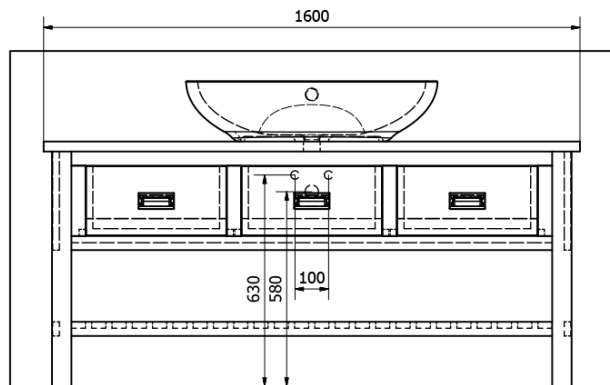

Objednací kód: BA161S

Základní informace

Značka: Sapho
Série: BRAND

Rozměry

Šířka: 1600 mm
Výška: 730 mm
Hloubka: 500 mm

Parametry

Barva: Hnědá
Dekor: Mořený smrk
Materiál: Masiv dřevo
Instalace: K postavení
Typ skříňky: Zásuvky
Typ umyvadla: Umyvadlo na desku
Balení neobsahuje: Umyvadlo
Hmotnost / ks: 31.7 kg
Balení: 1 ks
Záruka: 2 roky

Technický list

PRO POUŽITÍ STOJÁNKOVÉ BATERIE JE NUTNO VYVRTAT OTVOR VLEVO NEBO VPRAVO. OTVOR MŮŽE TAKE NA POŽÁDÁNÍ VYVRTAT VÝROBCE DLE TECHNICKÉHO VÝKRESU.