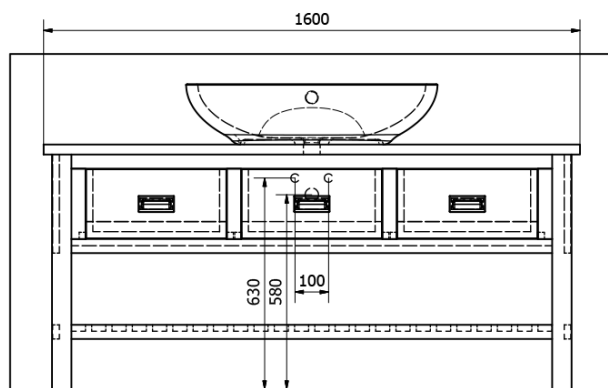

Objednací kód: BA161S

Základní informace

Značka: Sapho
Série: BRAND

Rozměry

Šířka: 1600 mm
Výška: 730 mm
Hloubka: 500 mm

Parametry

Barva: Hnědá
Dekor: Mořený smrk
Materiál: Masiv dřevo
Instalace: K postavení
Typ skříňky: Zásuvky
Typ umyvadla: Umyvadlo na desku
Balení neobsahuje: Umyvadlo
Hmotnost / ks: 31.7 kg
Balení: 1 ks
Záruka: 2 roky

Technický list

PRO POUŽITÍ STOJÁNKOVÉ BATERIE JE NUTNO VYVRTAT OTVOR VLEVO NEBO VPRAVO. OTVOR MŮŽE TAKE NA POŽÁDÁNÍ VYVRTAT VÝROBCE DLE TECHNICKÉHO VÝKRESU.