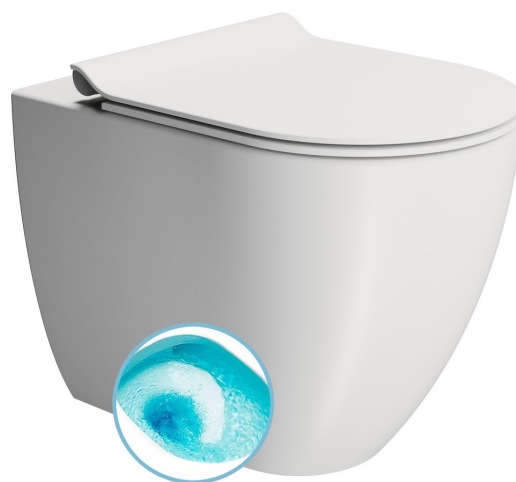

PURA WC mísa stojící, Swirlflush, 36x55cm, spodní/zadní odpad, bílá dual-mat

GSI[®]

Objednací kód: 880309

Základní informace

Značka: GSI
Série: PURA

Rozměry

Šířka: 360 mm
Výška: 420 mm
Hloubka: 550 mm

Parametry

Barva: Bílá
Materiál: Keramika
Technologie splachování: Swirlflush
Objem splachovací vody: Splachování 3 l, Splachování 4,5 l
Tvar: Klasik
Výbava: DualGlaze, Odpad spodní, Odpad zadní
Balení obsahuje: Montážní sada
Balení neobsahuje: WC sedátko
Hmotnost / ks: 32.55 kg
Balení: 1 ks
Záruka: 2 roky

Doporučujeme přikoupit

1 ks PURA/KUBE X WC sedátko, SLIM, Soft Close, Quick Release, bílá mat/chrom (Objednací kód: MS86CSN09)

Technický list