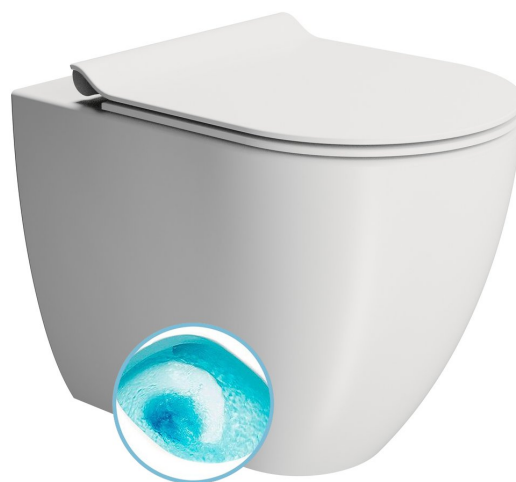

PURA WC mísa stojící, Swirlflush, 36x55cm, spodní/zadní odpad, bílá dual-mat

GSI®

Objednací kód: 880309

Základní informace

Značka: GSI
Série: PURA

Rozměry

Šířka: 360 mm
Výška: 420 mm
Hloubka: 550 mm

Parametry

Barva: Bílá
Materiál: Keramika
Technologie splachování: Swirlflush
Objem splachovací vody: Splachování 3 l, Splachování 4,5 l
Tvar: Klasik
Výbava: DualGlaze, Odpad spodní, Odpad zadní
Balení obsahuje: Montážní sada
Balení neobsahuje: WC sedátko
Hmotnost / ks: 32.55 kg
Balení: 1 ks
Záruka: 2 roky

Doporučujeme přikoupit

1 ks PURA/KUBE X WC sedátko, SLIM, Soft Close, Quick Release, bílá mat/chrom (Objednací kód: MS86CSN09)