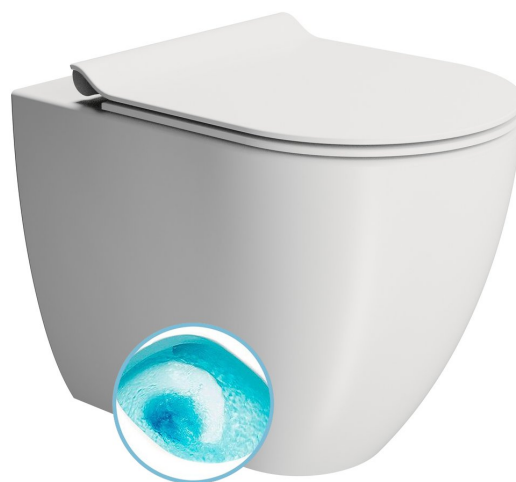

# PURA WC mísa stojící, Swirlflush, 36x55cm, spodní/zadní odpad, bílá dual-mat

GSI<sup>®</sup>

Objednací kód: 880309

## Rozměry

Šířka: 360 mm  
Výška: 420 mm  
Hloubka: 550 mm

## Parametry

Barva: Bílá  
Materiál: Keramika  
Technologie splachování: Swirlflush  
Objem splachovací vody: Splachování 3 l, Splachování 4,5 l  
Tvar: Klasik  
Výbava: DualGlaze, Odpad spodní, Odpad zadní  
Balení obsahuje: Montážní sada  
Balení neobsahuje: WC sedátko  
Hmotnost / ks: 32.55 kg  
Balení: 1 ks  
Záruka: 2 roky

## Doporučujeme přikoupit

1 ks PURA/KUBE X WC sedátko, SLIM, Soft Close, Quick Release, bílá mat/chrom (Objednací kód: MS86CSN09)

Technický list