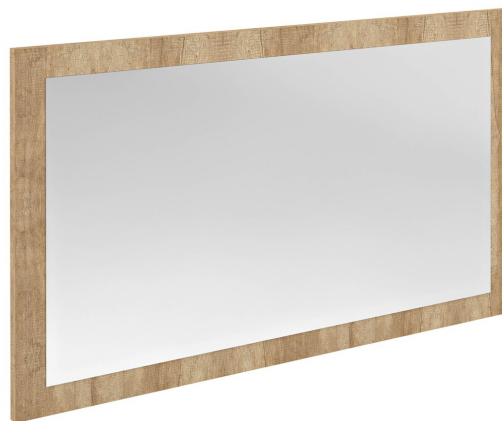

Objednací kód: NX106-2222

Základní informace

Značka: Sapho
Série: NIROX

Rozměry

Šířka: 1000 mm
Výška: 600 mm

Parametry

Barva rámu: Hnědá
Dekor: Dub Alabama
Jiné barevné provedení: Dle vzorníku
Materiál: MDF/lamino
Typ zrcadla: Zrcadla v rámu
Tvar: Obdélník
Výbava: Otočné zavěšení
Hmotnost / ks: 11.0 kg
Záruka: 2 roky