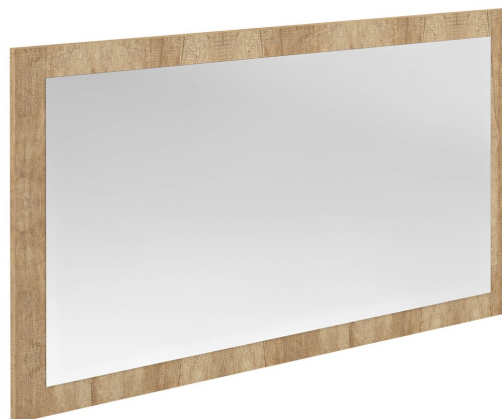

Objednací kód: NX106-2222

Základní informace

Značka: Sapho

Série: NIROX

Rozměry

Šířka: 1000 mm

Výška: 600 mm

Parametry

Záruka: 2 roky

Hmotnost / ks: 11.8701 kg

Barva rámu: Hnědá

Dekor: Dub Alabama

Jiné barevné provedení: Dle vzorníku

Materiál: MDF/lamino

Typ zrcadla: Zrcadla v rámu

Tvar: Obdélník

Výbava: Otočné zavěšení

3D model: ANO