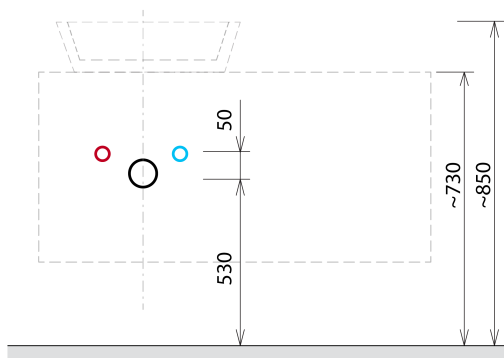

VIERA umyvadlová skříňka 120x44x50cm, bílá mat/dub Alabama

Objednací kód: VA120-2222

Základní informace

Značka: Sapho
Série: VIERA

Rozměry

Šířka: 1200 mm
Výška: 440 mm
Hloubka: 500 mm

Parametry

Barva: Bílá mat, Hnědá
Dekor: Dub Alabama
Jiné barevné provedení: Dle vzorníku
Materiál: DTDL, Solid Surface - Umělý kámen
Instalace: Závěsné na stěnu
Typ skříňky: Zásuvky
Typ umyvadla: Umyvadlo na desku
Výbava: Tiché a plynulé zavírání
Balení neobsahuje: Umyvadlo
Hmotnost / ks: 68.4 kg
Záruka: 2 roky

Technický list

Installation of drain + hot & cold water pipes