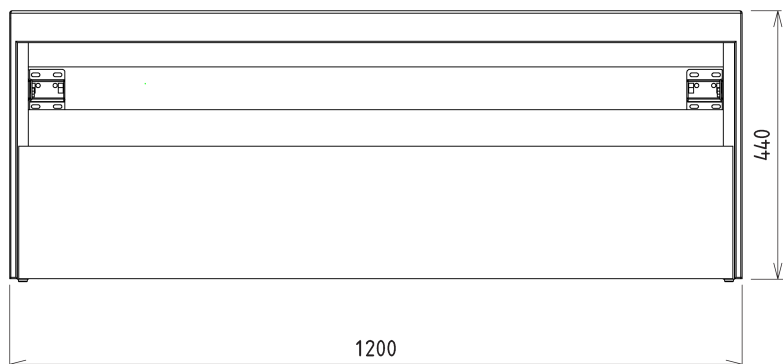

VIERA umyvadlová skříňka 120x44x50cm, bílá mat/dub Alabama

Objednací kód: VA120-2222

Základní informace

Značka: Sapho
Série: VIERA

Rozměry

Šířka: 1200 mm
Výška: 440 mm
Hloubka: 500 mm

Parametry

Barva: Bílá mat, Hnědá
Dekor: Dub Alabama
Jiné barevné provedení: Dle vzorníku
Materiál: DTDL, Solid Surface
Instalace: Závěsné na stěnu
Typ skříňky: Zásuvky
Typ umyvadla: Umyvadlo na desku
Výbava: Tiché a plynulé zavírání
Balení neobsahuje: Umyvadlo
Hmotnost / ks: 68.4 kg
Záruka: 2 roky

Technický list

Installation of drain + hot & cold water pipes