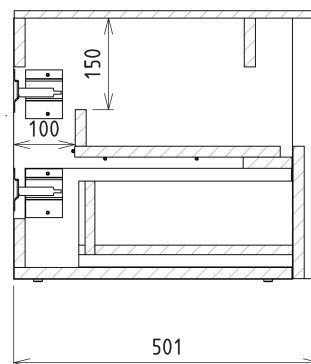

Technický list

Installation of drain + hot & cold water pipes