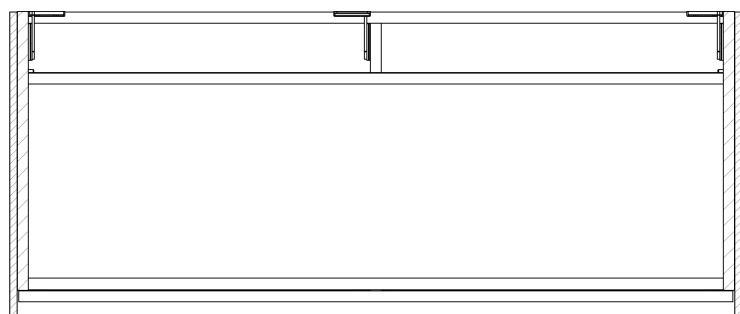

VIERA umyvadlová skříňka 120x44x50cm, bílá mat/dub Alabama

Objednací kód: VA120-2222

Základní informace

Značka: Sapho
Série: VIERA

Rozměry

Šířka: 1200 mm
Výška: 440 mm
Hloubka: 500 mm

Parametry

Záruka: 2 roky
Hmotnost / ks: 68.4 kg
Barva: Bílá mat, Hnědá
Dekor: Dub Alabama
Jiné barevné provedení: Dle vzorníku
Materiál: DTDL, Solid Surface
Instalace: Závěsné na stěnu
Typ skříňky: Zásuvky
Typ umyvadla: Umyvadlo na desku
Výbava: Tiché a plynulé zavírání
Balení neobsahuje: Umyvadlo
3D model: ANO

Technický list

Installation of drain + hot & cold water pipes