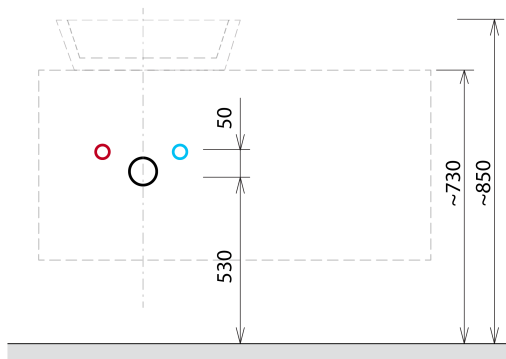

VIERA umyvadlová skříňka 120x44x50cm, bílá mat/dub Alabama

Objednací kód: VA120-2222

Základní informace

Značka: Sapho
Série: VIERA

Rozměry

Šířka: 1200 mm
Výška: 440 mm
Hloubka: 500 mm

Parametry

Záruka: 2 roky
Hmotnost / ks: 68.4 kg
Barva: Bílá mat, Hnědá
Dekor: Dub Alabama
Jiné barevné provedení: Dle vzorníku
Materiál: DTDL, Solid Surface
Instalace: Závěsné na stěnu
Typ skříňky: Zásuvky
Typ umyvadla: Umyvadlo na desku
Výbava: Tiché a plynulé zavírání
Balení neobsahuje: Umyvadlo
3D model: ANO

Technický list

Installation of drain + hot & cold water pipes