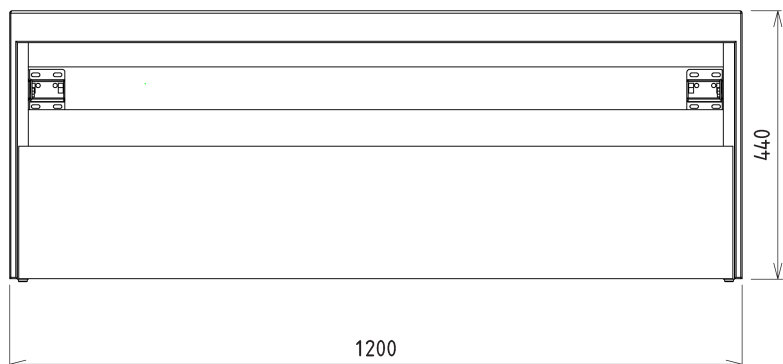

VIERA umyvadlová skříňka 120x44x50cm, bílá mat/dub Alabama

Objednací kód: VA120-2222

Základní informace

Značka: Sapho
Série: VIERA

Rozměry

Šířka: 1200 mm
Výška: 440 mm
Hloubka: 500 mm

Parametry

Záruka: 2 roky
Hmotnost / ks: 68.4 kg
Barva: Bílá mat, Hnědá
Dekor: Dub Alabama
Jiné barevné provedení: Dle vzorníku
Materiál: DTDL, Solid Surface
Instalace: Závěsné na stěnu
Typ skříňky: Zásuvky
Typ umyvadla: Umyvadlo na desku
Výbava: Tiché a plynulé zavírání
Balení neobsahuje: Umyvadlo
3D model: ANO

Technický list

Installation of drain + hot & cold water pipes