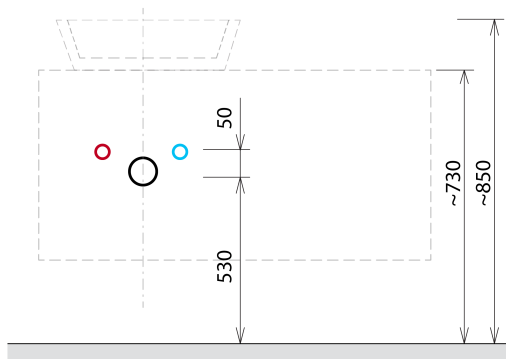

VIERA umyvadlová skříňka 120x44x50cm, bílá mat/dub Alabama

Objednací kód: VA120-2222

Základní informace

Značka: Sapho
Série: VIERA

Rozměry

Šířka: 1200 mm
Výška: 440 mm
Hloubka: 500 mm

Parametry

Barva: Bílá mat, Hnědá
Dekor: Dub Alabama
Jiné barevné provedení: Dle vzorníku
Materiál: DTDL, Solid Surface
Instalace: Závěsné na stěnu
Typ skříňky: Zásuvky
Typ umyvadla: Umyvadlo na desku
Výbava: Tiché a plynulé zavírání
Balení neobsahuje: Umyvadlo
Hmotnost / ks: 68.4 kg
Záruka: 2 roky

Technický list

Installation of drain + hot & cold water pipes