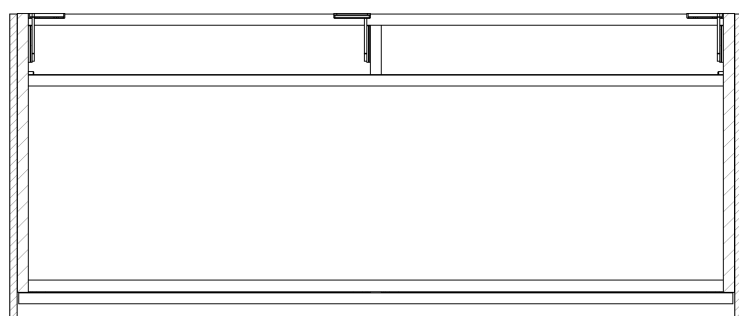

VIERA umyvadlová skříňka 120x44x50cm, bílá mat/dub Alabama

Objednací kód: VA120-2222

Základní informace

Značka: Sapho
Série: VIERA

Rozměry

Šířka: 1200 mm
Výška: 440 mm
Hloubka: 500 mm

Parametry

Barva: Bílá mat, Hnědá
Dekor: Dub Alabama
Jiné barevné provedení: Dle vzorníku
Materiál: DTDL, Solid Surface - Umělý kámen
Instalace: Závěsné na stěnu
Typ skříňky: Zásuvky
Typ umyvadla: Umyvadlo na desku
Výbava: Tiché a plynulé zavírání
Balení neobsahuje: Umyvadlo
Hmotnost / ks: 68.4 kg
Záruka: 2 roky

Technický list

Installation of drain + hot & cold water pipes