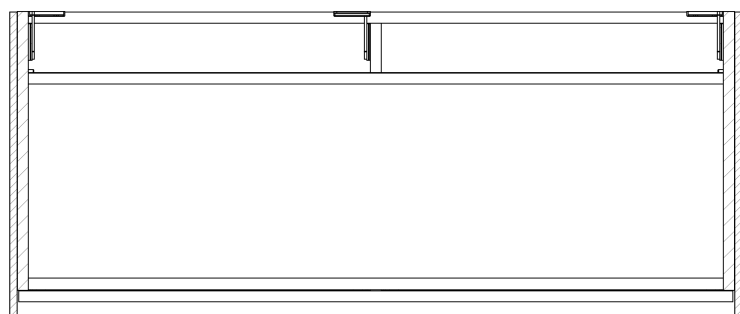

VIERA umyvadlová skříňka 120x44x50cm, bílá mat/dub Alabama

Objednací kód: VA120-2222

Základní informace

Značka: Sapho
Série: VIERA

Rozměry

Šířka: 1200 mm
Výška: 440 mm
Hloubka: 500 mm

Parametry

Barva: Bílá mat, Hnědá
Dekor: Dub Alabama
Jiné barevné provedení: Dle vzorníku
Materiál: DTDL, Solid Surface
Instalace: Závěsné na stěnu
Typ skříňky: Zásuvky
Typ umyvadla: Umyvadlo na desku
Výbava: Tiché a plynulé zavírání
Balení neobsahuje: Umyvadlo
Hmotnost / ks: 68.4 kg
Záruka: 2 roky

Technický list

Installation of drain + hot & cold water pipes