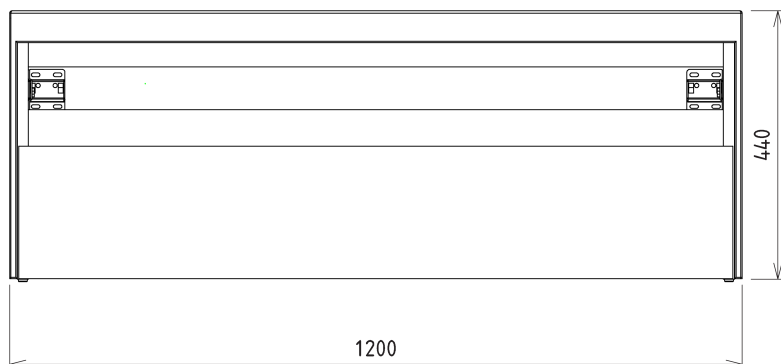

VIERA umyvadlová skříňka 120x44x50cm, bílá mat/dub Alabama

Objednací kód: VA120-2222

Základní informace

Značka: Sapho
Série: VIERA

Rozměry

Šířka: 1200 mm
Výška: 440 mm
Hloubka: 500 mm

Parametry

Barva: Bílá mat, Hnědá
Dekor: Dub Alabama
Jiné barevné provedení: Dle vzorníku
Materiál: DTDL, Solid Surface - Umělý kámen
Instalace: Závěsné na stěnu
Typ skříňky: Zásuvky
Typ umyvadla: Umyvadlo na desku
Výbava: Tiché a plynulé zavírání
Balení neobsahuje: Umyvadlo
Hmotnost / ks: 68.4 kg
Záruka: 2 roky

Technický list

Installation of drain + hot & cold water pipes