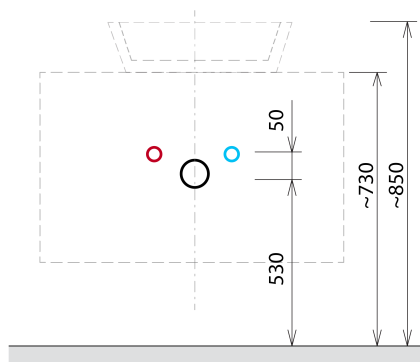

VIERA umyvadlová skříňka 100x44x50cm, bílá mat/dub Alabama

Objednací kód: VA100-2222

Základní informace

Značka: Sapho
Série: VIERA

Rozměry

Šířka: 1000 mm
Výška: 440 mm
Hloubka: 500 mm

Parametry

Záruka: 2 roky
Hmotnost / ks: 57 kg
Barva: Bílá mat, Hnědá
Dekor: Dub Alabama
Jiné barevné provedení: Dle vzorníku
Materiál: DTDL, Solid Surface
Instalace: Závěsné na stěnu
Typ skříňky: Zásuvky
Typ umyvadla: Umyvadlo na desku
Výbava: Tiché a plynulé zavírání
Balení neobsahuje: Umyvadlo
3D model: ANO

Technický list

Installation of drain + hot & cold water pipes