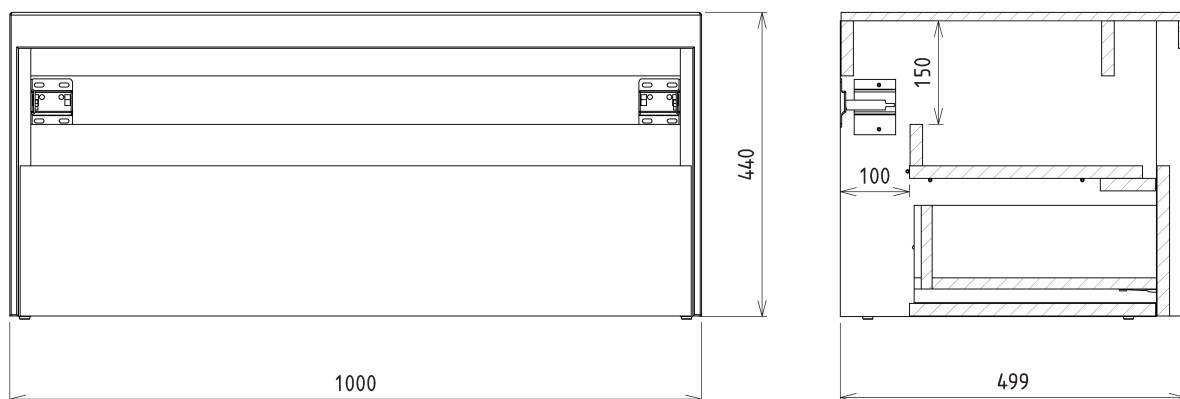

Technický list

Installation of drain + hot & cold water pipes