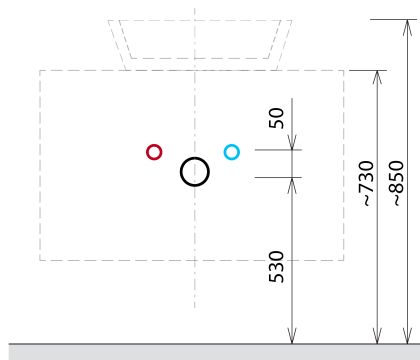

Technický list

Installation of drain + hot & cold water pipes