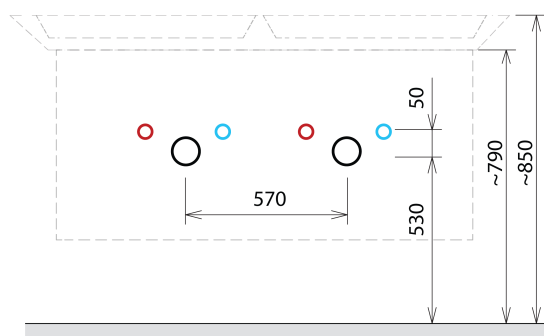

SITIA dvojumyvadlová skříňka 116x50x44,2cm,
4xzásuvka, dub alabama

Technický list

Installation of drain + hot & cold water pipes