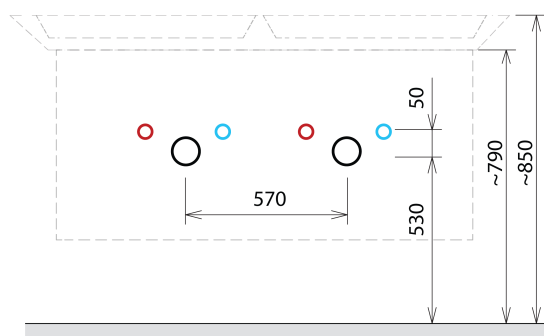

## Rozměry

Šířka: 1160 mm

Výška: 500 mm

Hloubka: 441 mm

## Doporučujeme přikoupit

1 ks THALIE 120 keramické dvojumyvadlo nábytkové 120x46cm, bílá (Objednací kód: TH11120)

## Náhradní díly

Nástěnná podložka pro úchyt CAMAR 60x28 (Objednací kód: D-07.091.660.05)

SITIA dvojumyvadlová skříňka 116x50x44,2cm,  
4xzásuvka, dub alabama

Technický list

Installation of drain + hot & cold water pipes