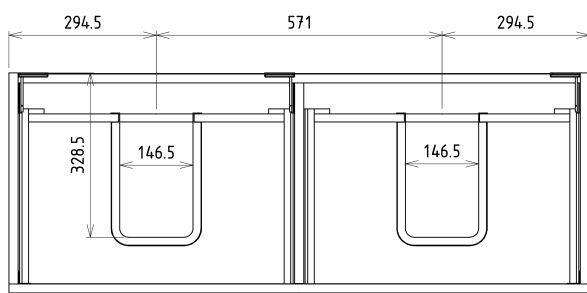

## Rozměry

Šířka: 1160 mm

Výška: 500 mm

Hloubka: 441 mm

## Náhradní díly

Nástěnná podložka pro úchyt CAMAR 60x28 (Objednací kód: D-07.091.660.05)

SITIA dvojumyvadlová skříňka 116x50x44,2cm,  
4xzásuvka, dub alabama

Technický list

Installation of drain + hot & cold water pipes