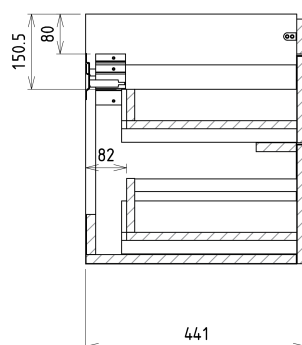

## Rozměry

Šířka: 1160 mm

Výška: 500 mm

Hloubka: 441 mm

## Doporučujeme přikoupit

1 ks THALIE 120 keramické dvojumyvadlo nábytkové 120x46cm, bílá (Objednací kód: TH11120)

## Náhradní díly

Nástěnná podložka pro úchyt CAMAR 60x28 (Objednací kód: D-07.091.660.05)

SITIA dvojumyvadlová skříňka 116x50x44,2cm,  
4xzásuvka, dub alabama

Technický list

Installation of drain + hot & cold water pipes