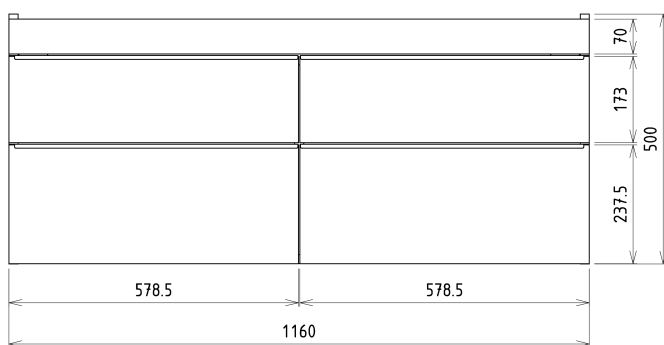

SITIA dvojumyvadlová skříňka 116x50x44,2cm,
4xzásuvka, dub alabama

Technický list

Installation of drain + hot & cold water pipes