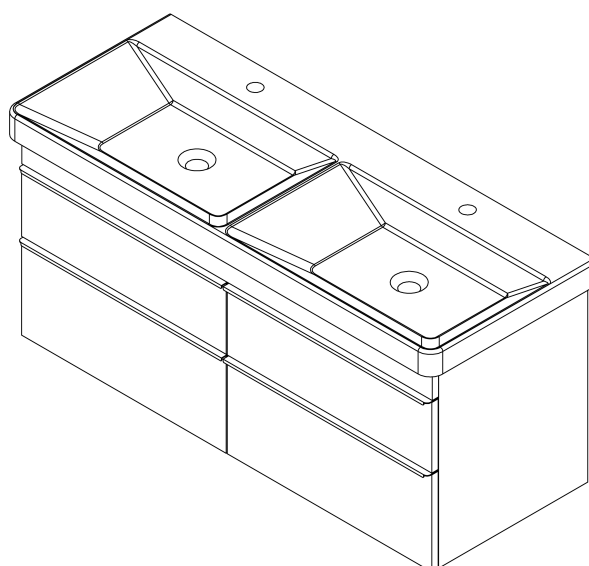

SITIA dvojumyvadlová skříňka 116x50x44,2cm,
4xzásuvka, dub alabama

Technický list

Installation of drain + hot & cold water pipes