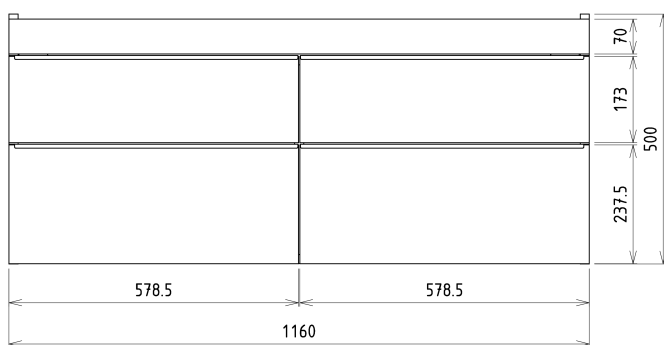

SITIA dvojumyvadlová skříňka 116x50x44,2cm, 4xzásuvka, dub stříbrný

Technický list

Installation of drain + hot & cold water pipes