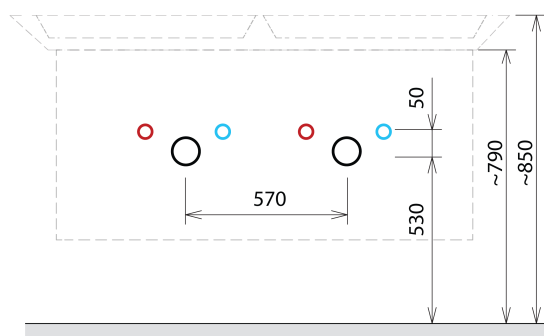

SITIA dvojumyvadlová skříňka 116x50x44,2cm, 4zásuvka, dub stříbrný

 **SAPHO**

Objednací kód: SI120-1111

Základní informace

Značka: Sapho

Série: SITIA

Rozměry

Šířka: 1160 mm

Výška: 500 mm

Hloubka: 441 mm

Parametry

Záruka: 2 roky

Hmotnost / ks: 41.6627 kg

Barva: Šedá

Dekor: Dub stříbrný

Jiné barevné provedení: Dle vzorníku

Doporučujeme přikoupit

1 ks THALIE 120 keramické dvojumyvadlo nábytkové 120x46cm, bílá (Objednací kód: TH11120)

Náhradní díly

Nástěnná podložka pro úchyt CAMAR 60x28 (Objednací kód: D-07.091.660.05)

SITIA kovová úchytka 577mm, levá, černá mat (Objednací kód: SA120BL)

SITIA kovová úchytka 577mm, pravá, černá mat (Objednací kód: SA120BR)

SITIA dvojumyvadlová skříňka 116x50x44,2cm, 4xzásuvka, dub stříbrný

Technický list

Installation of drain + hot & cold water pipes