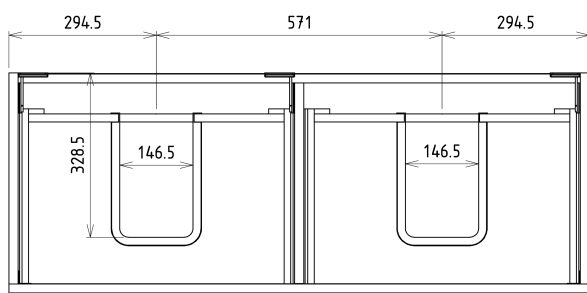

SITIA dvojumyvadlová skříňka 116x50x44,2cm, 4zásuvka, dub stříbrný

 **SAPHO**

Objednací kód: SI120-1111

Základní informace

Značka: Sapho

Série: SITIA

Rozměry

Šířka: 1160 mm

Výška: 500 mm

Hloubka: 441 mm

Parametry

Záruka: 2 roky

Hmotnost / ks: 41.6627 kg

Barva: Šedá

Dekor: Dub stříbrný

Jiné barevné provedení: Dle vzorníku

Doporučujeme přikoupit

1 ks THALIE 120 keramické dvojumyvadlo nábytkové 120x46cm, bílá (Objednací kód: TH11120)

Náhradní díly

Nástěnná podložka pro úchyt CAMAR 60x28 (Objednací kód: D-07.091.660.05)

SITIA kovová úchytka 577mm, levá, černá mat (Objednací kód: SA120BL)

SITIA kovová úchytka 577mm, pravá, černá mat (Objednací kód: SA120BR)

SITIA dvojumyvadlová skříňka 116x50x44,2cm, 4xzásuvka, dub stříbrný

Technický list

Installation of drain + hot & cold water pipes