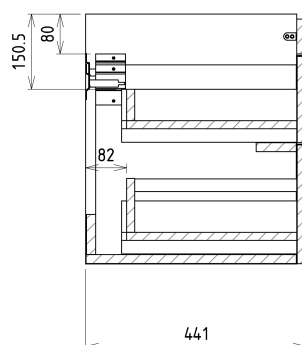

SITIA dvojumyvadlová skříňka 116x50x44,2cm, 4zásuvka, dub stříbrný

 **SAPHO**

Objednací kód: SI120-1111

Základní informace

Značka: Sapho

Série: SITIA

Rozměry

Šířka: 1160 mm

Výška: 500 mm

Hloubka: 441 mm

Parametry

Záruka: 2 roky

Hmotnost / ks: 41.6627 kg

Barva: Šedá

Dekor: Dub stříbrný

Jiné barevné provedení: Dle vzorníku

Doporučujeme přikoupit

1 ks THALIE 120 keramické dvojumyvadlo nábytkové 120x46cm, bílá (Objednací kód: TH11120)

Náhradní díly

Nástěnná podložka pro úchyt CAMAR 60x28 (Objednací kód: D-07.091.660.05)

SITIA kovová úchytka 577mm, levá, černá mat (Objednací kód: SA120BL)

SITIA kovová úchytka 577mm, pravá, černá mat (Objednací kód: SA120BR)

SITIA dvojumyvadlová skříňka 116x50x44,2cm, 4xzásuvka, dub stříbrný

Technický list

Installation of drain + hot & cold water pipes