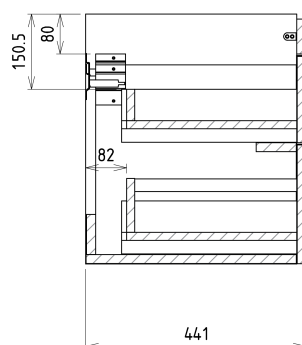

SITIA dvojumyvadlová skříňka 116x50x44,2cm, 4xzásuvka, dub stříbrný

Technický list

Installation of drain + hot & cold water pipes