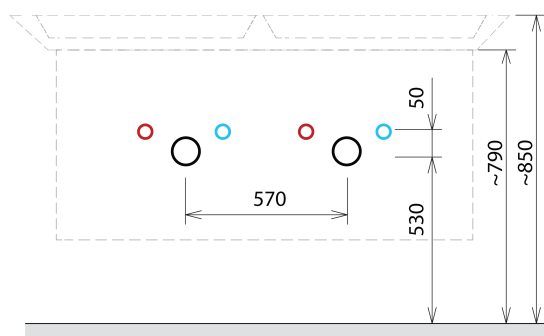

SITIA dvojumyvadlová skříňka 116x50x44,2cm, 4xzásuvka, dub stříbrný

 **SAPHO**

Objednací kód: SI120-1111

Základní informace

Značka: Sapho

Série: SITIA

Rozměry

Šířka: 1160 mm

Výška: 500 mm

Hloubka: 441 mm

Parametry

Barva: Šedá

Dekor: Dub stříbrný

Jiné barevné provedení: Dle vzorníku

Materiál: MDF/lamino

Instalace: Závěsné na stěnu

1 ks THALIE 120 keramické dvojumyvadlo nábytkové 120x46cm, bílá (Objednací kód: TH11120)

Náhradní díly

Nástěnná podložka pro úchyt CAMAR 60x28 (Objednací kód: D-07.091.660.05)

SITIA dvojumyvadlová skříňka 116x50x44,2cm, 4xzásuvka, dub stříbrný

Technický list

Installation of drain + hot & cold water pipes