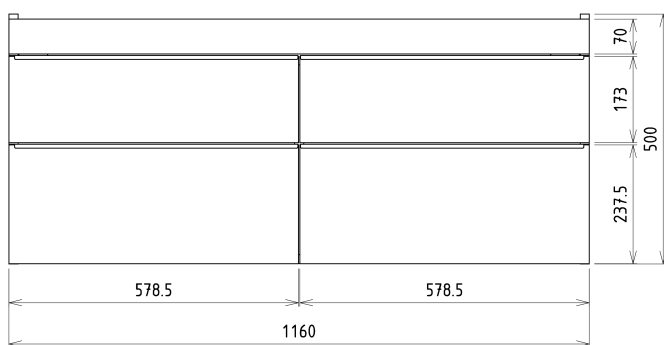

SITIA dvojumyvadlová skříňka 116x50x44,2cm, 4zásuvka, dub stříbrný

 **SAPHO**

Objednací kód: SI120-1111

Základní informace

Značka: Sapho

Série: SITIA

Rozměry

Šířka: 1160 mm

Výška: 500 mm

Hloubka: 441 mm

Parametry

Záruka: 2 roky

Hmotnost / ks: 41.6627 kg

Barva: Šedá

Dekor: Dub stříbrný

Jiné barevné provedení: Dle vzorníku

Doporučujeme přikoupit

1 ks THALIE 120 keramické dvojumyvadlo nábytkové 120x46cm, bílá (Objednací kód: TH11120)

Náhradní díly

Nástěnná podložka pro úchyt CAMAR 60x28 (Objednací kód: D-07.091.660.05)

SITIA kovová úchytka 577mm, levá, černá mat (Objednací kód: SA120BL)

SITIA kovová úchytka 577mm, pravá, černá mat (Objednací kód: SA120BR)

SITIA dvojumyvadlová skříňka 116x50x44,2cm, 4xzásuvka, dub stříbrný

Technický list

Installation of drain + hot & cold water pipes