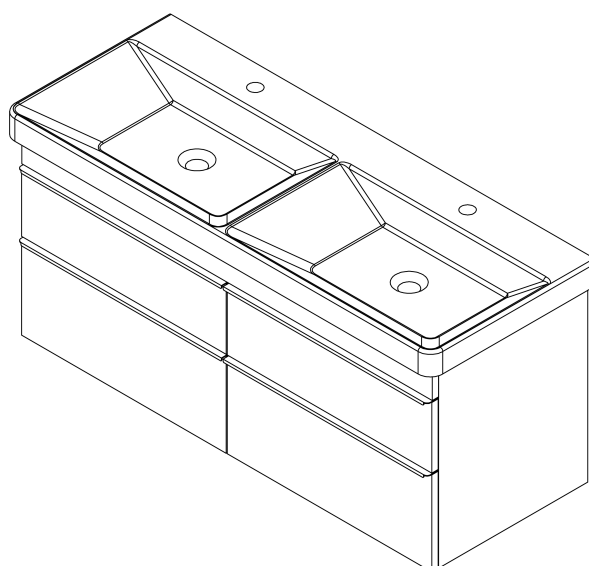

SITIA dvojumyvadlová skříňka 116x50x44,2cm, 4zásuvka, dub stříbrný

 **SAPHO**

Objednací kód: SI120-1111

Základní informace

Značka: Sapho

Série: SITIA

Rozměry

Šířka: 1160 mm

Výška: 500 mm

Hloubka: 441 mm

Parametry

Záruka: 2 roky

Hmotnost / ks: 41.6627 kg

Barva: Šedá

Dekor: Dub stříbrný

Jiné barevné provedení: Dle vzorníku

Doporučujeme přikoupit

1 ks THALIE 120 keramické dvojumyvadlo nábytkové 120x46cm, bílá (Objednací kód: TH11120)

Náhradní díly

Nástěnná podložka pro úchyt CAMAR 60x28 (Objednací kód: D-07.091.660.05)

SITIA kovová úchytka 577mm, levá, černá mat (Objednací kód: SA120BL)

SITIA kovová úchytka 577mm, pravá, černá mat (Objednací kód: SA120BR)

SITIA dvojumyvadlová skříňka 116x50x44,2cm, 4xzásuvka, dub stříbrný

Technický list

Installation of drain + hot & cold water pipes