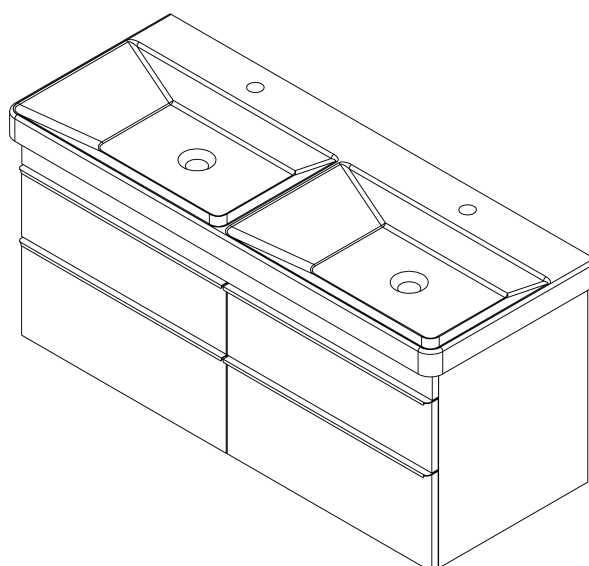

SITIA dvojumyvadlová skříňka 116x50x44,2cm, 4xzásuvka, dub stříbrný

Technický list

Installation of drain + hot & cold water pipes