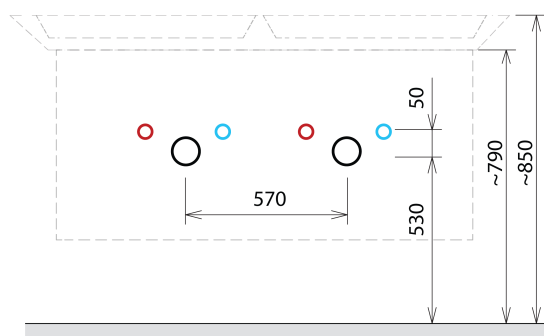

SITIA dvojumyvadlová skříňka 116x50x44,2cm, 4xzásuvka, dub stříbrný

Technický list

Installation of drain + hot & cold water pipes