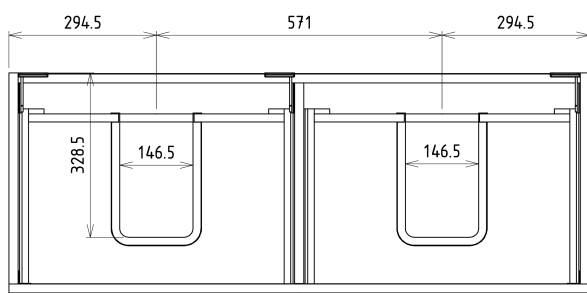

SITIA dvojumyvadlová skříňka 116x50x44,2cm, 4xzásuvka, dub stříbrný

Technický list

Installation of drain + hot & cold water pipes