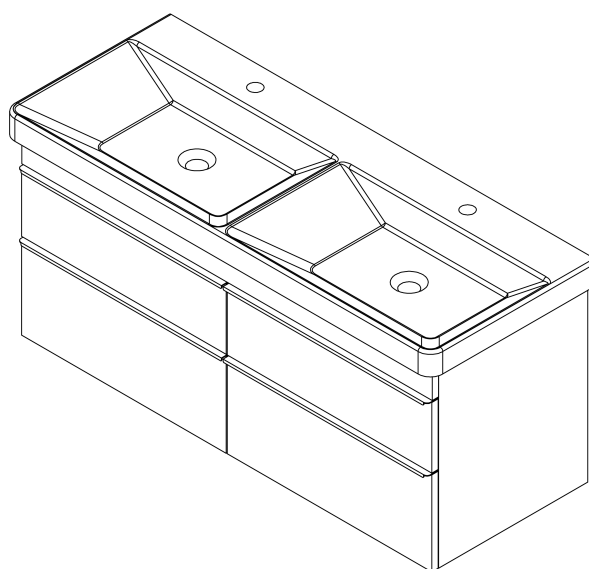

SITIA dvojumyvadlová skříňka 116x50x44,2cm, 4xzásuvka, bílá mat

Objednací kód: SI120-3131

Základní informace

Značka: Sapho

Série: SITIA

Rozměry

Šířka: 1160 mm

Výška: 500 mm

Hloubka: 441 mm

Parametry

Barva: Bílá mat

Jiné barevné provedení: Dle vzorníku

Materiál: MDF/lamino

Instalace: Závěsné na stěnu

Typ skříňky: Zásuvky

Typ umyvadla: Dvojumyvadlo

Výbava: Tiché a plynulé zavírání

Balení obsahuje: Úchytka

Balení neobsahuje: Umyvadlo

Hmotnost / ks: 40.0 kg

Záruka: 2 roky

Doporučujeme přikoupit

1 ks THALIE 120 keramické dvojumyvadlo nábytkové 120x46cm, bílá (Objednací kód: TH11120)

Náhradní díly

Nástěnná podložka pro úchyt CAMAR 60x28 (Objednací kód: D-07.091.660.05)

SITIA dvojumyvadlová skříňka 116x50x44,2cm, 4xzásuvka, bílá mat

Technický list

Installation of drain + hot & cold water pipes