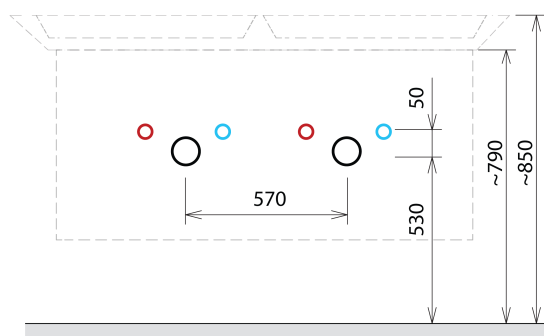

SITIA dvojumyvadlová skříňka 116x50x44,2cm, 4xzásuvka, bílá mat

Objednací kód: SI120-3131

Základní informace

Značka: Sapho
Série: SITIA

Rozměry

Šířka: 1160 mm
Výška: 500 mm
Hloubka: 441 mm

Parametry

Barva: Bílá mat
Jiné barevné provedení: Dle vzorníku
Materiál: MDF/lamino
Instalace: Závěsné na stěnu
Typ skříňky: Zásuvky
Typ umyvadla: Dvojumyvadlo
Výbava: Tiché a plynulé zavírání
Balení obsahuje: Úchytka
Balení neobsahuje: Umyvadlo
Hmotnost / ks: 40.0 kg
Záruka: 2 roky

Doporučujeme přikoupit

1 ks THALIE 120 keramické dvojumyvadlo nábytkové 120x46cm, bílá (Objednací kód: TH11120)

Náhradní díly

Nástěnná podložka pro úchyt CAMAR 60x28 (Objednací kód: D-07.091.660.05)

SITIA dvojumyvadlová skříňka 116x50x44,2cm, 4xzásuvka, bílá mat

Technický list

Installation of drain + hot & cold water pipes