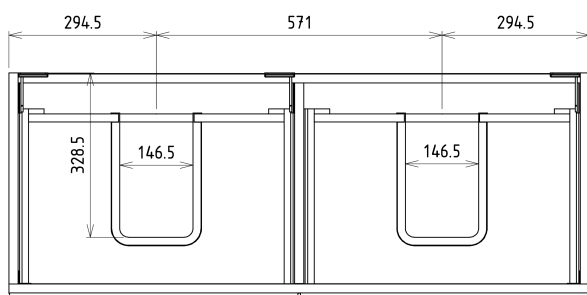

SITIA dvojumyvadlová skříňka 116x50x44,2cm, 4xzásuvka, bílá mat

Objednací kód: SI120-3131

Základní informace

Značka: Sapho

Série: SITIA

Rozměry

Šířka: 1160 mm

Výška: 500 mm

Hloubka: 441 mm

Parametry

Barva: Bílá mat

Jiné barevné provedení: Dle vzorníku

Materiál: MDF/lamino

Instalace: Závěsné na stěnu

Typ skříňky: Zásuvky

Typ umyvadla: Dvojumyvadlo

Výbava: Tiché a plynulé zavírání

Balení obsahuje: Úchytka

Balení neobsahuje: Umyvadlo

Hmotnost / ks: 40.0 kg

Záruka: 2 roky

Doporučujeme přikoupit

1 ks THALIE 120 keramické dvojumyvadlo nábytkové 120x46cm, bílá (Objednací kód: TH11120)

Náhradní díly

Nástěnná podložka pro úchyt CAMAR 60x28 (Objednací kód: D-07.091.660.05)

SITIA dvojumyvadlová skříňka 116x50x44,2cm, 4xzásuvka, bílá mat

Technický list

Installation of drain + hot & cold water pipes