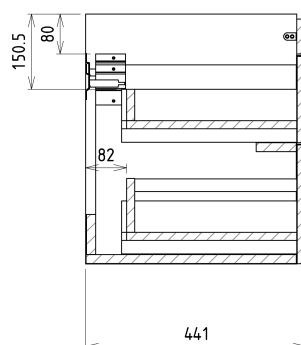

SITIA dvojumyvadlová skříňka 116x50x44,2cm, 4xzásuvka, bílá mat

Technický list

Installation of drain + hot & cold water pipes