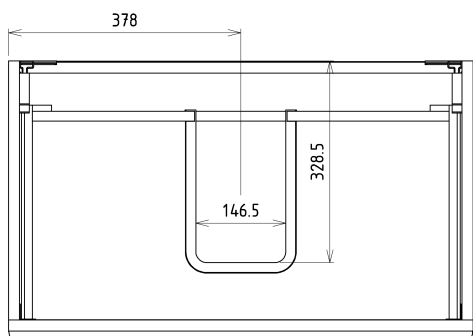

Technický list

Installation of drain + hot & cold water pipes