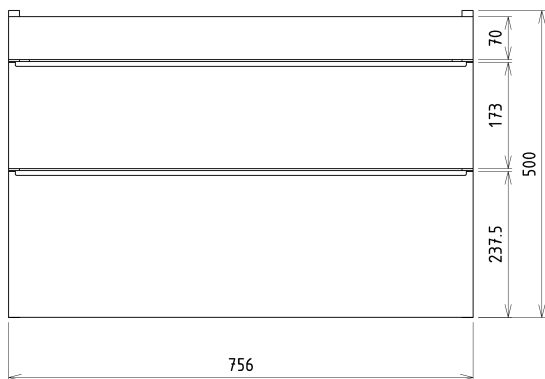

Technický list

Installation of drain + hot & cold water pipes