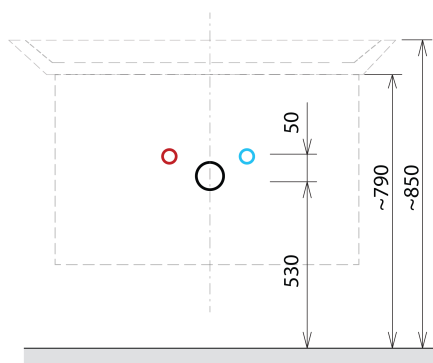

SITIA umyvadlová skříňka 75,6x50x44,2cm, 2xzásuvka, dub alabama

Objednací kód: SI080-2222

Základní informace

Značka: Sapho

Série: SITIA

Rozměry

Šířka: 756 mm

Výška: 500 mm

Hloubka: 442 mm

Parametry

Barva: Hnědá

Dekor: Dub Alabama

Jiné barevné provedení: Dle vzorníku

Materiál: MDF/lamino

Instalace: Závěsné na stěnu

Typ skříňky: Zásuvky

Náhradní díly

Nástěnná podložka pro úchyt CAMAR 60x28 (Objednací kód: D-07.091.660.05)

Technický list

Installation of drain + hot & cold water pipes