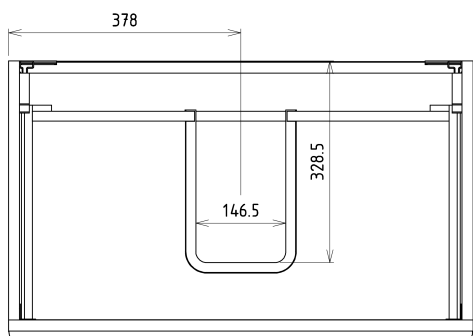

SITIA umyvadlová skříňka 75,6x50x44,2cm, 2xzásuvka, dub alabama

Objednací kód: SI080-2222

Základní informace

Značka: Sapho

Série: SITIA

Rozměry

Šířka: 756 mm

Výška: 500 mm

Hloubka: 442 mm

Parametry

Barva: Hnědá

Dekor: Dub Alabama

Jiné barevné provedení: Dle vzorníku

Materiál: MDF/lamino

Instalace: Závěsné na stěnu

Typ skříňky: Zásuvky

Typ umyvadla: Klasické umyvadlo

Výbava: Tiché a plynulé zavírání

Balení obsahuje: Úchytka

Balení neobsahuje: Umyvadlo

Hmotnost / ks: 29.3 kg

Záruka: 2 roky

Doporučujeme přikoupit

1 ks THALIE 80 keramické umyvadlo nábytkové 80x46cm, bílá (Objednací kód: TH11080)

Náhradní díly

Nástěnná podložka pro úchyt CAMAR 60x28 (Objednací kód: D-07.091.660.05)

Technický list

Installation of drain + hot & cold water pipes