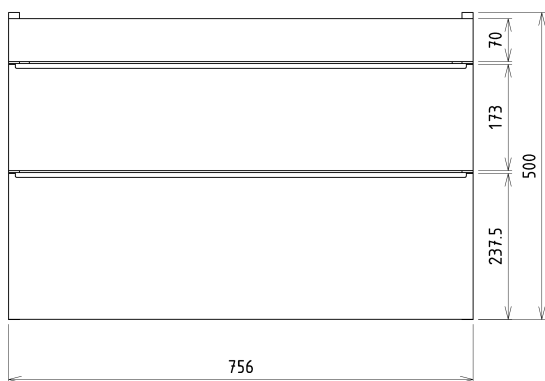

Technický list

Installation of drain + hot & cold water pipes