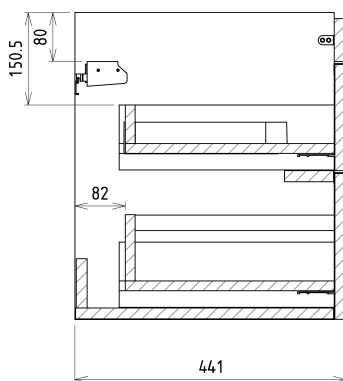

SITIA umyvadlová skříňka 75,6x50x44,2cm, 2xzásuvka, dub alabama

Objednací kód: SI080-2222

Základní informace

Značka: Sapho

Série: SITIA

Rozměry

Šířka: 756 mm

Výška: 500 mm

Hloubka: 442 mm

Parametry

Barva: Hnědá

Dekor: Dub Alabama

Jiné barevné provedení: Dle vzorníku

Materiál: MDF/lamino

Instalace: Závěsné na stěnu

Typ skříňky: Zásuvky

Typ umyvadla: Klasické umyvadlo

Výbava: Tiché a plynulé zavírání

Balení obsahuje: Úchytka

Balení neobsahuje: Umyvadlo

Hmotnost / ks: 29.3 kg

Záruka: 2 roky

Doporučujeme přikoupit

1 ks THALIE 80 keramické umyvadlo nábytkové 80x46cm, bílá (Objednací kód: TH11080)

Náhradní díly

Nástěnná podložka pro úchyt CAMAR 60x28 (Objednací kód: D-07.091.660.05)

Technický list

Installation of drain + hot & cold water pipes