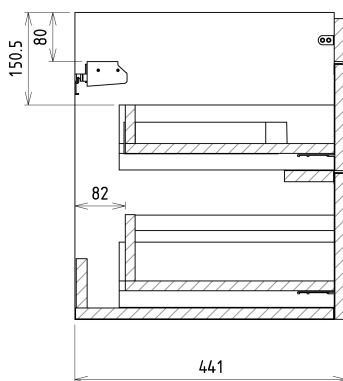

Technický list

Installation of drain + hot & cold water pipes