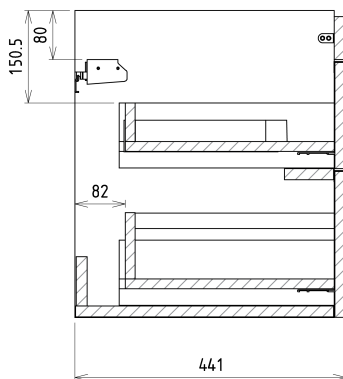

SITIA umyvadlová skříňka 75,6x50x44,2cm, 2xzásuvka, dub alabama

Objednací kód: SI080-2222

Základní informace

Značka: Sapho

Série: SITIA

Rozměry

Šířka: 756 mm

Výška: 500 mm

Hloubka: 442 mm

Parametry

Barva: Hnědá

Dekor: Dub Alabama

Jiné barevné provedení: Dle vzorníku

Materiál: MDF/lamino

Instalace: Závěsné na stěnu

Typ skříňky: Zásuvky

Typ umyvadla: Klasické umyvadlo

Výbava: Tiché a plynulé zavírání

Balení obsahuje: Úchytka

Balení neobsahuje: Umyvadlo

Hmotnost / ks: 29.3 kg

Záruka: 2 roky

Doporučujeme přikoupit

1 ks THALIE 80 keramické umyvadlo nábytkové 80x46cm, bílá (Objednací kód: TH11080)

Náhradní díly

Nástěnná podložka pro úchyt CAMAR 60x28 (Objednací kód: D-07.091.660.05)

Technický list

Installation of drain + hot & cold water pipes