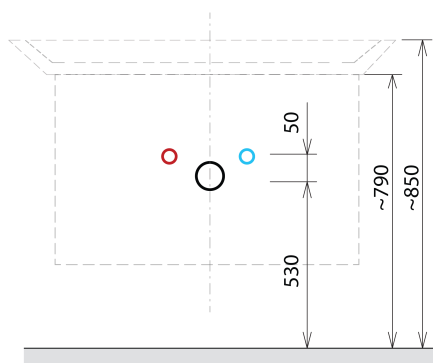

Technický list

Installation of drain + hot & cold water pipes