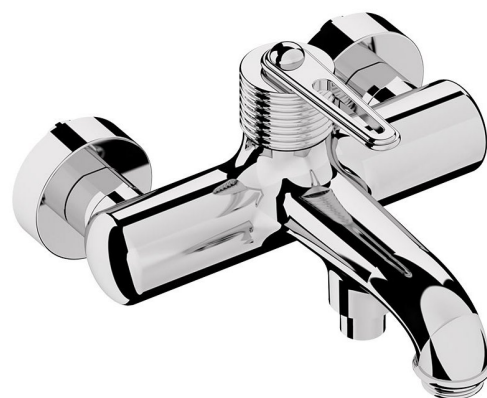

Objednací kód: BB010

Základní informace

Značka: Sapho

Série: BEBÉ

Rozměry

Šířka: 213 mm

Výška: 130 mm

Hloubka: 196 mm

Parametry

Záruka: 6 let

Hmotnost / ks: 2.973 kg

Balení: 1 ks

Barva: Chrom

Materiál: Mosaz

Tvar: Design

Instalace: Nástěnná 150 mm

Druh ovládání: Páka

Přepínač na sprchu: Tlakový

Průměr kartuše: 35 mm

3D model: ANO

Náhradní díly

Směšovací kartuše 35mm (Objednací kód: A821)

Perlátor vnější závit M24x1, plast (Objednací kód: NDA803NE)

Perlátor náklonný, vnější závit M24x1, plast (Objednací kód: A803FLBA)