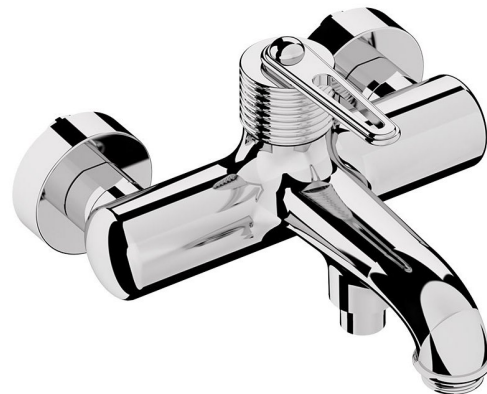

Objednací kód: BB010

Základní informace

Značka: Sapho

Série: BEBÉ

Rozměry

Šířka: 213 mm

Výška: 130 mm

Hloubka: 196 mm

Parametry

Barva: Chrom

Materiál: Mosaz

Tvar: Design

Instalace: Nástěnná 150 mm

Druh ovládní: Páka

Přepínač na sprchu: Tlakový

Průměr kartuše: 35 mm

Hmotnost / ks: 2.973 kg

Balení: 1 ks

Záruka: 6 let

Náhradní díly

Směšovací kartuše 35mm (Objednací kód: A821)

Perlátor vnější závit M24x1, plast (Objednací kód: NDA803NE)

Perlátor náklonný vnější závit M24x1, plast (Objednací kód: NDA803FLBA)