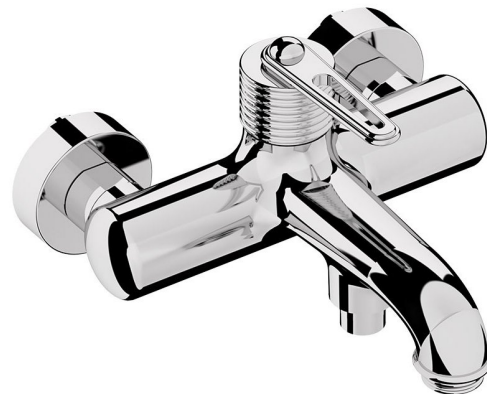

Objednací kód: BB010

Základní informace

Značka: Sapho

Série: BEBÉ

Rozměry

Šířka: 213 mm

Výška: 130 mm

Hloubka: 196 mm

Parametry

Barva: Chrom

Materiál: Mosaz

Tvar: Design

Instalace: Nástěnná 150 mm

Druh ovládní: Páka

Přepínač na sprchu: Tlakový

Průměr kartuše: 35 mm

Hmotnost / ks: 2.973 kg

Balení: 1 ks

Záruka: 6 let

Náhradní díly

Směšovací kartuše 35mm (Objednací kód: A821)

Perlátor vnější závit M24x1, plast (Objednací kód: NDA803NE)

Perlátor náklonný vnější závit M24x1, plast (Objednací kód: A803FLBA)