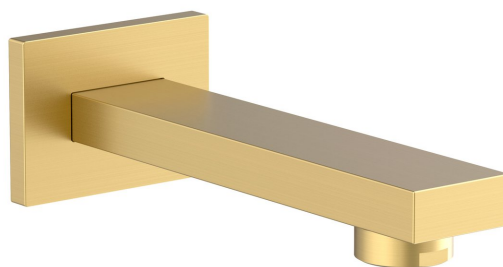

Objednací kód: BO419

Základní informace

Značka: Sapho

Rozměry

Šířka: 70 mm

Výška: 50 mm

Hloubka: 160 mm

Parametry

Záruka: 2 roky

Hmotnost / ks: 0.949 kg

Balení: 1 ks

Barva: Zlato mat

Materiál: Mosaz

Tvar: Hranaté

Instalace: Nástěnná

3D model: ANO

Náhradní díly

Perlátor vnější závit M24x1, zlato mat (Objednací kód: 3070.290)