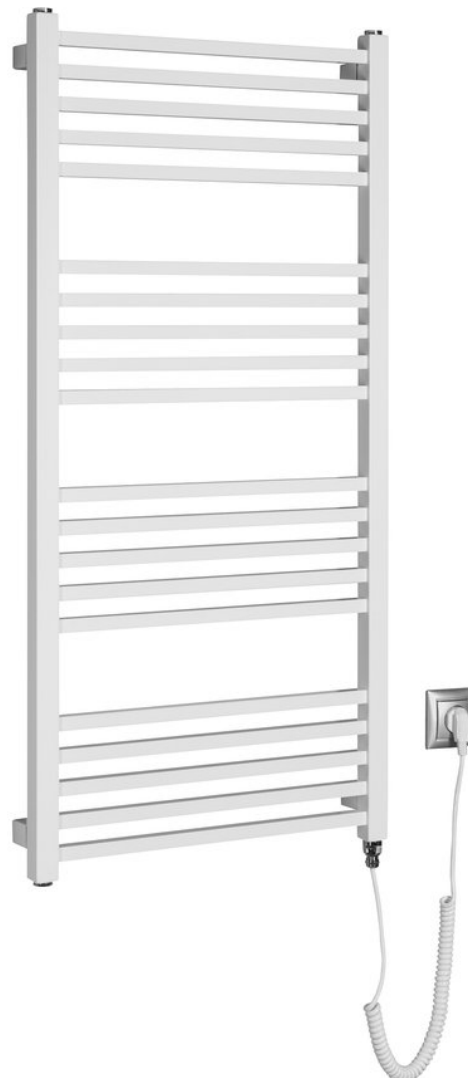

**METRO-E elektrické otopné těleso rovné 500x1060 mm,  
400 W, bílá**

**Objednací kód:** ME410

**Základní informace**

**Značka:** Sapho  
**Série:** METRO-E

**Rozměry**

**Šířka:** 500 mm  
**Výška:** 1060 mm

**Parametry**

**Barva:** Bílá  
**Materiál:** Ocel  
**Tvar:** Tvar H  
**Možnost vytápění:** Elektrické vytápění integrované v tělese  
**Příkon:** 400 W  
**Výbava:** Topná tyč/folie (el. vytápění) součástí  
**Hmotnost / ks:** 13.2 kg  
**Balení:** 1 ks  
**Záruka:** 2 roky