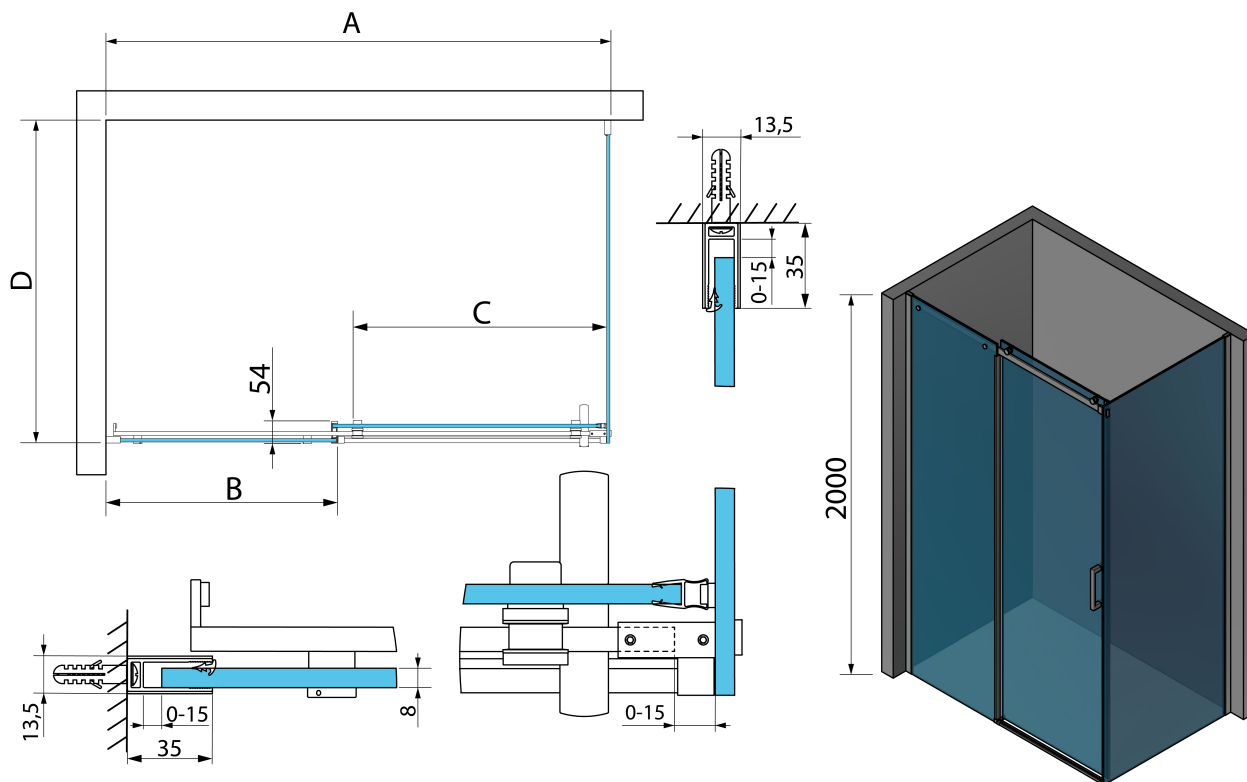

Hloubka: 1000 mm

Parametry

Barva profilu: Chrom - Leštěný hliník

Tvar: Obdélníkové zástěny

Typ otevírání: Posuvné

Směr otevírání: Univerzální

Šířka vstupu: 646 mm

Typ výplně: Čiré sklo

Úprava skla: Antidrop

Tloušťka skla: 8 mm

Vlastnosti: Bezrámové provedení

Hmotnost / ks: 105.1 kg

Balení: 4 ks

Záruka: 2 roky

THRON ROUND obdélníkový sprchový kout 1600x1000mm, kulaté pojezdy

Technický list

MODEL	A	B	C	D
TL1070-500x	990-1020	458mm	396mm	680-695
TL1080-500x	990-1020	458mm	396mm	780-795
TL1090-500x	990-1020	458mm	396mm	880-895
TL1010-500x	990-1020	458mm	396mm	980-995
TL1170-500x	1090-1110	508mm	446mm	680-695
TL1180-500x	1090-1110	508mm	446mm	780-795
TL1190-500x	1090-1110	508mm	446mm	880-895
TL1110-500x	1090-1110	508mm	446mm	980-995
TL1270-500x	1190-1210	558mm	496mm	680-695
TL1280-500x	1190-1210	558mm	496mm	780-795
TL1290-500x	1190-1210	558mm	496mm	880-895
TL1210-500x	1190-1210	558mm	496mm	980-995
TL1370-500x	1290-1310	608mm	546mm	680-695
TL1380-500x	1290-1310	608mm	546mm	780-795

MODEL	A	B	C	D
TL1390-500x	1290-1310	608mm	546mm	880-895
TL1310-500x	1290-1310	608mm	546mm	980-995
TL1470-500x	1390-1410	658mm	596mm	680-695
TL1480-500x	1390-1410	658mm	596mm	780-795
TL1490-500x	1390-1410	658mm	596mm	880-895
TL1410-500x	1390-1410	658mm	596mm	980-995
TL1570-500x	1490-1510	708mm	646mm	680-695
TL1580-500x	1490-1510	708mm	646mm	780-795
TL1590-500x	1490-1510	708mm	646mm	880-895
TL1510-500x	1490-1510	708mm	646mm	980-995
TL1670-500x	1590-1610	808mm	646mm	680-695
TL1680-500x	1590-1610	808mm	646mm	780-795
TL1690-500x	1590-1610	808mm	646mm	880-895
TL1610-500x	1590-1610	808mm	646mm	980-995