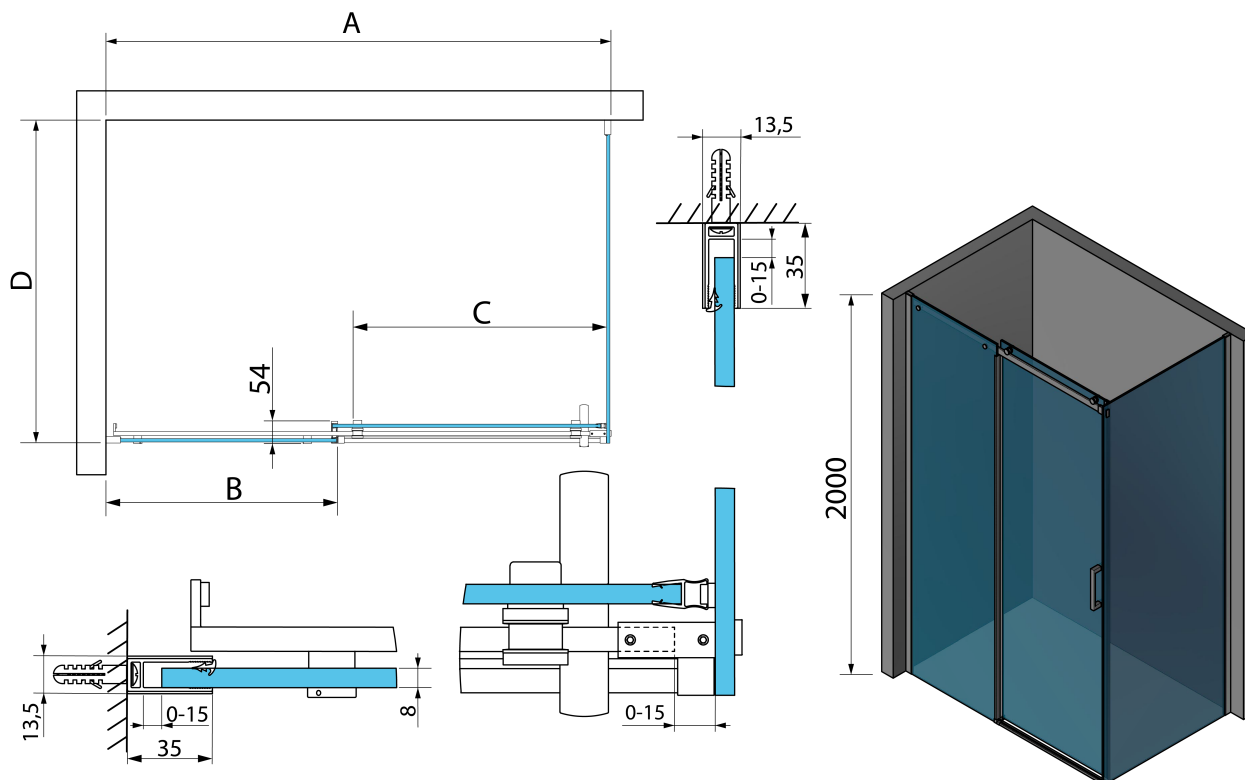

Hloubka: 800 mm

Parametry

Barva profilu: Chrom - Leštěný hliník

Tvar: Obdélníkové zástěny

Typ otevírání: Posuvné

Směr otevírání: Univerzální

Šířka vstupu: 496 mm

Typ výplně: Čiré sklo

Úprava skla: Antidrop

Tloušťka skla: 8 mm

Vlastnosti: Bezrámové provedení

Hmotnost / ks: 82.1 kg

Balení: 3 ks

Záruka: 2 roky

THRON ROUND obdélníkový sprchový kout 1200x800mm, kulaté pojezdy

Technický list

MODEL	A	B	C	D
TL1070-500x	990-1020	458mm	396mm	680-695
TL1080-500x	990-1020	458mm	396mm	780-795
TL1090-500x	990-1020	458mm	396mm	880-895
TL1010-500x	990-1020	458mm	396mm	980-995
TL1170-500x	1090-1110	508mm	446mm	680-695
TL1180-500x	1090-1110	508mm	446mm	780-795
TL1190-500x	1090-1110	508mm	446mm	880-895
TL1110-500x	1090-1110	508mm	446mm	980-995
TL1270-500x	1190-1210	558mm	496mm	680-695
TL1280-500x	1190-1210	558mm	496mm	780-795
TL1290-500x	1190-1210	558mm	496mm	880-895
TL1210-500x	1190-1210	558mm	496mm	980-995
TL1370-500x	1290-1310	608mm	546mm	680-695
TL1380-500x	1290-1310	608mm	546mm	780-795

MODEL	A	B	C	D
TL1390-500x	1290-1310	608mm	546mm	880-895
TL1310-500x	1290-1310	608mm	546mm	980-995
TL1470-500x	1390-1410	658mm	596mm	680-695
TL1480-500x	1390-1410	658mm	596mm	780-795
TL1490-500x	1390-1410	658mm	596mm	880-895
TL1410-500x	1390-1410	658mm	596mm	980-995
TL1570-500x	1490-1510	708mm	646mm	680-695
TL1580-500x	1490-1510	708mm	646mm	780-795
TL1590-500x	1490-1510	708mm	646mm	880-895
TL1510-500x	1490-1510	708mm	646mm	980-995
TL1670-500x	1590-1610	808mm	646mm	680-695
TL1680-500x	1590-1610	808mm	646mm	780-795
TL1690-500x	1590-1610	808mm	646mm	880-895
TL1610-500x	1590-1610	808mm	646mm	980-995