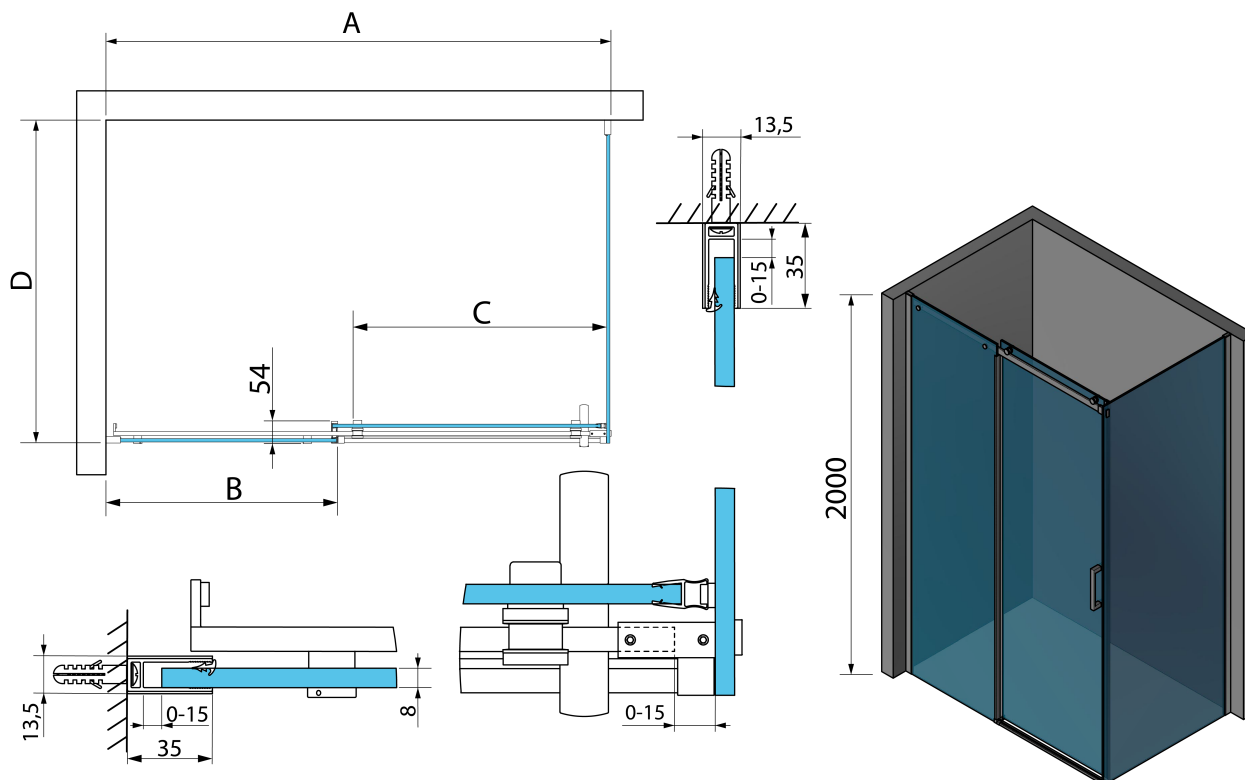

THRON ROUND obdélníkový sprchový kout 1200x1000mm, kulaté pojezdy

Objednací kód: TL1210-5005

Základní informace

Značka: Polysan
Série: THRON

Rozměry

Šířka: 1200 mm
Výška: 2000 mm
Hloubka: 1000 mm

Parametry

Barva profilu: Chrom - Leštěný hliník
Tvar: Obdélníkové zástěny
Typ otevírání: Posuvné
Směr otevírání: Univerzální
Šířka vstupu: 496 mm
Typ výplně: Čiré sklo
Úprava skla: Antidrop
Tloušťka skla: 8 mm
Vlastnosti: Bezrámové provedení
Hmotnost / ks: 90.1 kg
Balení: 3 ks
Záruka: 2 roky

THRON ROUND obdélníkový sprchový kout 1200x1000mm, kulaté pojezdy

Technický list

MODEL	A	B	C	D
TL1070-500x	990-1020	458mm	396mm	680-695
TL1080-500x	990-1020	458mm	396mm	780-795
TL1090-500x	990-1020	458mm	396mm	880-895
TL1010-500x	990-1020	458mm	396mm	980-995
TL1170-500x	1090-1110	508mm	446mm	680-695
TL1180-500x	1090-1110	508mm	446mm	780-795
TL1190-500x	1090-1110	508mm	446mm	880-895
TL1110-500x	1090-1110	508mm	446mm	980-995
TL1270-500x	1190-1210	558mm	496mm	680-695
TL1280-500x	1190-1210	558mm	496mm	780-795
TL1290-500x	1190-1210	558mm	496mm	880-895
TL1210-500x	1190-1210	558mm	496mm	980-995
TL1370-500x	1290-1310	608mm	546mm	680-695
TL1380-500x	1290-1310	608mm	546mm	780-795

MODEL	A	B	C	D
TL1390-500x	1290-1310	608mm	546mm	880-895
TL1310-500x	1290-1310	608mm	546mm	980-995
TL1470-500x	1390-1410	658mm	596mm	680-695
TL1480-500x	1390-1410	658mm	596mm	780-795
TL1490-500x	1390-1410	658mm	596mm	880-895
TL1410-500x	1390-1410	658mm	596mm	980-995
TL1570-500x	1490-1510	708mm	646mm	680-695
TL1580-500x	1490-1510	708mm	646mm	780-795
TL1590-500x	1490-1510	708mm	646mm	880-895
TL1510-500x	1490-1510	708mm	646mm	980-995
TL1670-500x	1590-1610	808mm	646mm	680-695
TL1680-500x	1590-1610	808mm	646mm	780-795
TL1690-500x	1590-1610	808mm	646mm	880-895
TL1610-500x	1590-1610	808mm	646mm	980-995