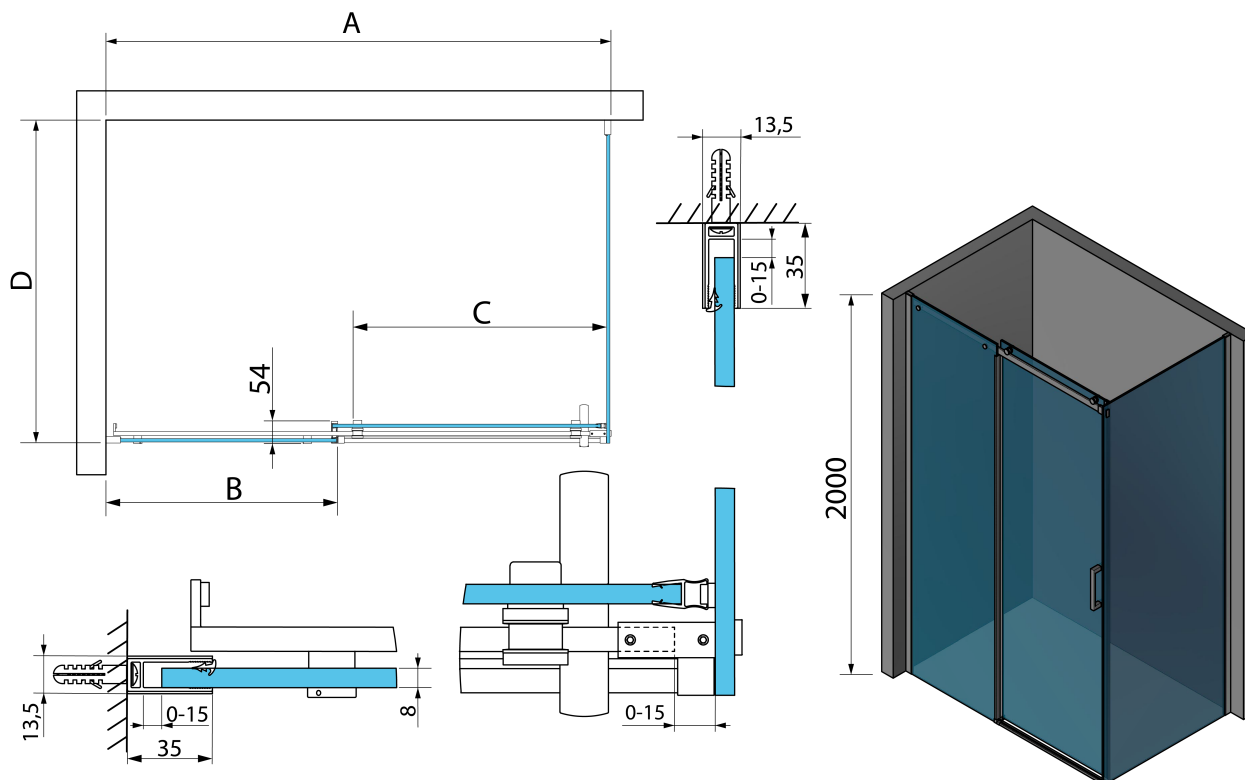

## Rozměry

Šířka: 1100 mm

Výška: 2000 mm

Hloubka: 800 mm

## Parametry

Barva profilu: Chrom - Leštěný hliník

Tvar: Obdélníkové zástěny

Typ otevírání: Posuvné

Směr otevírání: Univerzální

Šířka vstupu: 446 mm

Typ výplně: Čiré sklo

Úprava skla: Antidrop

# THRON ROUND obdélníkový sprchový kout 1100x800mm, kulaté pojezdy

## Technický list

MODEL	A	B	C	D
TL1070-500x	990-1020	458mm	396mm	680-695
TL1080-500x	990-1020	458mm	396mm	780-795
TL1090-500x	990-1020	458mm	396mm	880-895
TL1010-500x	990-1020	458mm	396mm	980-995
TL1170-500x	1090-1110	508mm	446mm	680-695
TL1180-500x	1090-1110	508mm	446mm	780-795
TL1190-500x	1090-1110	508mm	446mm	880-895
TL1110-500x	1090-1110	508mm	446mm	980-995
TL1270-500x	1190-1210	558mm	496mm	680-695
TL1280-500x	1190-1210	558mm	496mm	780-795
TL1290-500x	1190-1210	558mm	496mm	880-895
TL1210-500x	1190-1210	558mm	496mm	980-995
TL1370-500x	1290-1310	608mm	546mm	680-695
TL1380-500x	1290-1310	608mm	546mm	780-795