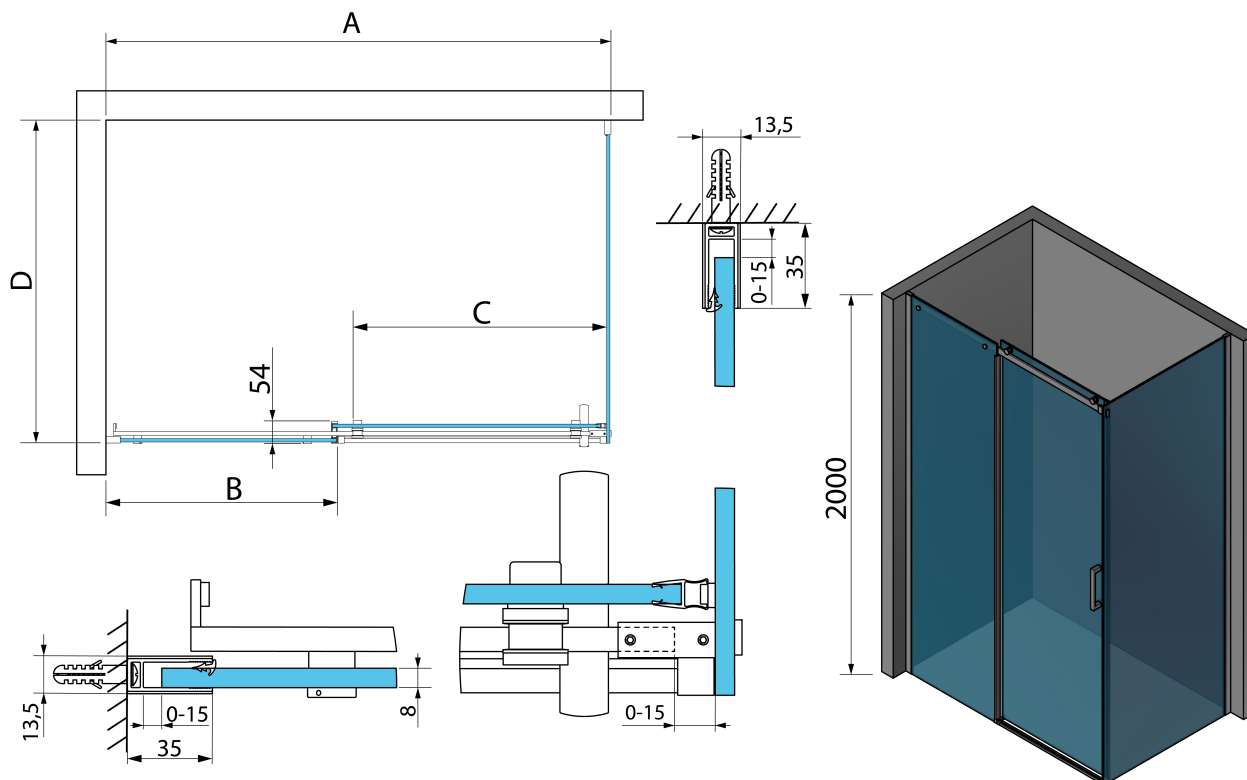

Hloubka: 1000 mm

Parametry

Záruka: 2 roky

Hmotnost / ks: 86.1 kg

Balení: 3 ks

Barva profilu: Chrom

Tvar: Obdélníkové zástěny

Typ otevírání: Posuvné

Směr otevírání: Univerzální

Šířka vstupu: 446 mm

Typ výplně: Čiré sklo

Úprava skla: Antidrop

Tloušťka skla: 8 mm

Vlastnosti: Bezrámové provedení

3D model: ANO

THRON ROUND obdélníkový sprchový kout 1100x1000mm, kulaté pojezdy

Technický list

MODEL	A	B	C	D
TL1070-500x	990-1020	458mm	396mm	680-695
TL1080-500x	990-1020	458mm	396mm	780-795
TL1090-500x	990-1020	458mm	396mm	880-895
TL1010-500x	990-1020	458mm	396mm	980-995
TL1170-500x	1090-1110	508mm	446mm	680-695
TL1180-500x	1090-1110	508mm	446mm	780-795
TL1190-500x	1090-1110	508mm	446mm	880-895
TL1110-500x	1090-1110	508mm	446mm	980-995
TL1270-500x	1190-1210	558mm	496mm	680-695
TL1280-500x	1190-1210	558mm	496mm	780-795
TL1290-500x	1190-1210	558mm	496mm	880-895
TL1210-500x	1190-1210	558mm	496mm	980-995
TL1370-500x	1290-1310	608mm	546mm	680-695
TL1380-500x	1290-1310	608mm	546mm	780-795

MODEL	A	B	C	D
TL1390-500x	1290-1310	608mm	546mm	880-895
TL1310-500x	1290-1310	608mm	546mm	980-995
TL1470-500x	1390-1410	658mm	596mm	680-695
TL1480-500x	1390-1410	658mm	596mm	780-795
TL1490-500x	1390-1410	658mm	596mm	880-895
TL1410-500x	1390-1410	658mm	596mm	980-995
TL1570-500x	1490-1510	708mm	646mm	680-695
TL1580-500x	1490-1510	708mm	646mm	780-795
TL1590-500x	1490-1510	708mm	646mm	880-895
TL1510-500x	1490-1510	708mm	646mm	980-995
TL1670-500x	1590-1610	808mm	646mm	680-695
TL1680-500x	1590-1610	808mm	646mm	780-795
TL1690-500x	1590-1610	808mm	646mm	880-895
TL1610-500x	1590-1610	808mm	646mm	980-995