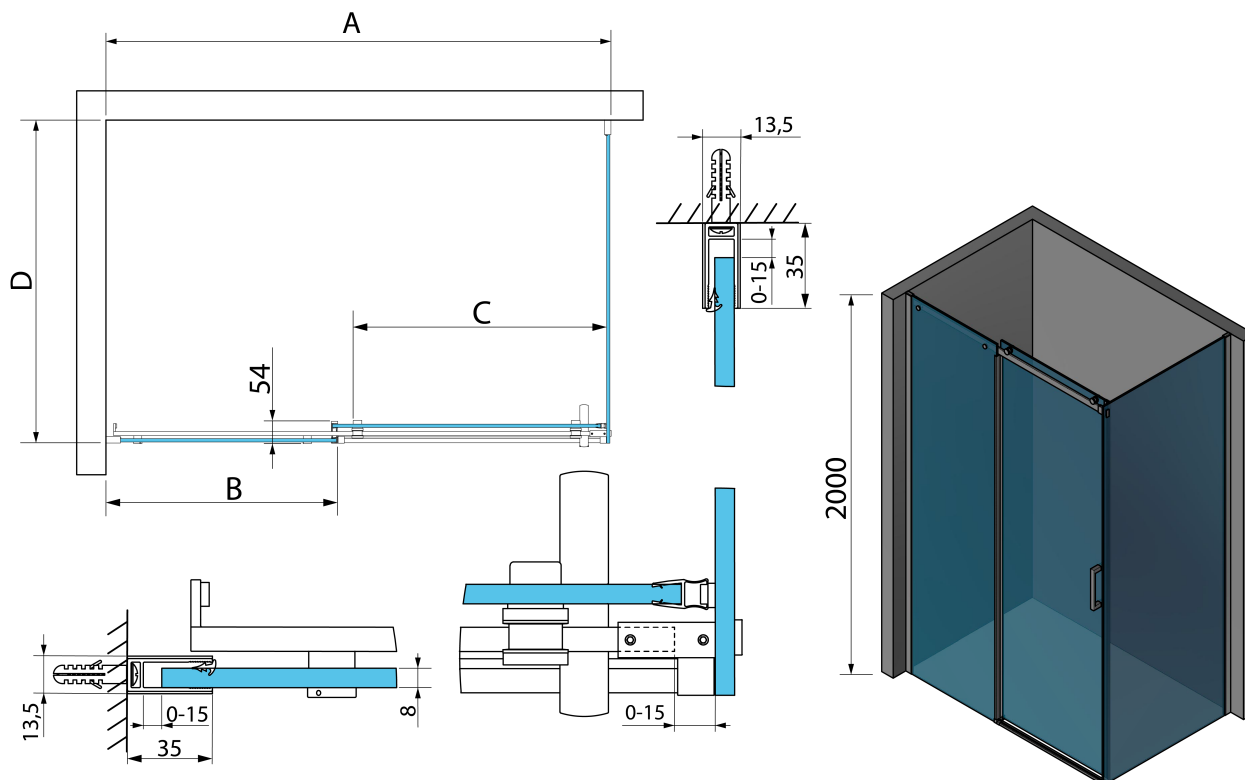

THRON ROUND obdélníkový sprchový kout 1000x700mm, kulaté pojezdy

Objednací kód: TL1070-5005

Základní informace

Značka: Polysan
Série: THRON

Rozměry

Šířka: 1000 mm
Výška: 2000 mm
Hloubka: 700 mm

Parametry

Barva profilu: Chrom - Leštěný hliník
Tvar: Obdélníkové zástěny
Typ otevírání: Posuvné
Směr otevírání: Univerzální
Šířka vstupu: 396 mm
Typ výplně: Čiré sklo
Úprava skla: Antidrop
Tloušťka skla: 8 mm
Vlastnosti: Bezrámové provedení
Hmotnost / ks: 70.1 kg
Balení: 3 ks
Záruka: 2 roky

THRON ROUND obdélníkový sprchový kout 1000x700mm, kulaté pojezdy

Technický list

MODEL	A	B	C	D
TL1070-500x	990-1020	458mm	396mm	680-695
TL1080-500x	990-1020	458mm	396mm	780-795
TL1090-500x	990-1020	458mm	396mm	880-895
TL1010-500x	990-1020	458mm	396mm	980-995
TL1170-500x	1090-1110	508mm	446mm	680-695
TL1180-500x	1090-1110	508mm	446mm	780-795
TL1190-500x	1090-1110	508mm	446mm	880-895
TL1110-500x	1090-1110	508mm	446mm	980-995
TL1270-500x	1190-1210	558mm	496mm	680-695
TL1280-500x	1190-1210	558mm	496mm	780-795
TL1290-500x	1190-1210	558mm	496mm	880-895
TL1210-500x	1190-1210	558mm	496mm	980-995
TL1370-500x	1290-1310	608mm	546mm	680-695
TL1380-500x	1290-1310	608mm	546mm	780-795

MODEL	A	B	C	D
TL1390-500x	1290-1310	608mm	546mm	880-895
TL1310-500x	1290-1310	608mm	546mm	980-995
TL1470-500x	1390-1410	658mm	596mm	680-695
TL1480-500x	1390-1410	658mm	596mm	780-795
TL1490-500x	1390-1410	658mm	596mm	880-895
TL1410-500x	1390-1410	658mm	596mm	980-995
TL1570-500x	1490-1510	708mm	646mm	680-695
TL1580-500x	1490-1510	708mm	646mm	780-795
TL1590-500x	1490-1510	708mm	646mm	880-895
TL1510-500x	1490-1510	708mm	646mm	980-995
TL1670-500x	1590-1610	808mm	646mm	680-695
TL1680-500x	1590-1610	808mm	646mm	780-795
TL1690-500x	1590-1610	808mm	646mm	880-895
TL1610-500x	1590-1610	808mm	646mm	980-995