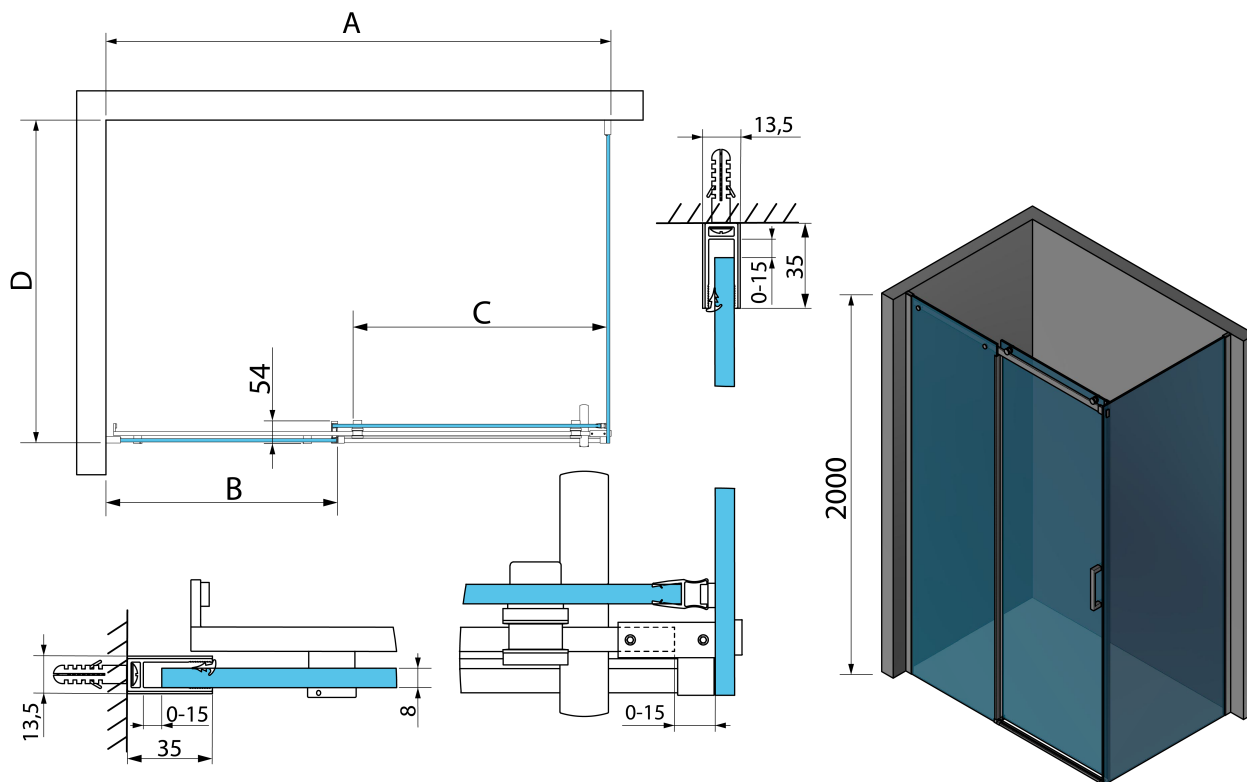

Hloubka: 700 mm

Parametry

Záruka: 2 roky

Hmotnost / ks: 70.1 kg

Balení: 3 ks

Barva profilu: Chrom

Tvar: Obdélníkové zástěny

Typ otevírání: Posuvné

Směr otevírání: Univerzální

Šířka vstupu: 396 mm

Typ výplně: Čiré sklo

Úprava skla: Antidrop

Tloušťka skla: 8 mm

Vlastnosti: Bezrámové provedení

3D model: ANO

THRON ROUND obdélníkový sprchový kout 1000x700mm, kulaté pojezdy

Technický list

MODEL	A	B	C	D
TL1070-500x	990-1020	458mm	396mm	680-695
TL1080-500x	990-1020	458mm	396mm	780-795
TL1090-500x	990-1020	458mm	396mm	880-895
TL1010-500x	990-1020	458mm	396mm	980-995
TL1170-500x	1090-1110	508mm	446mm	680-695
TL1180-500x	1090-1110	508mm	446mm	780-795
TL1190-500x	1090-1110	508mm	446mm	880-895
TL1110-500x	1090-1110	508mm	446mm	980-995
TL1270-500x	1190-1210	558mm	496mm	680-695
TL1280-500x	1190-1210	558mm	496mm	780-795
TL1290-500x	1190-1210	558mm	496mm	880-895
TL1210-500x	1190-1210	558mm	496mm	980-995
TL1370-500x	1290-1310	608mm	546mm	680-695
TL1380-500x	1290-1310	608mm	546mm	780-795

MODEL	A	B	C	D
TL1390-500x	1290-1310	608mm	546mm	880-895
TL1310-500x	1290-1310	608mm	546mm	980-995
TL1470-500x	1390-1410	658mm	596mm	680-695
TL1480-500x	1390-1410	658mm	596mm	780-795
TL1490-500x	1390-1410	658mm	596mm	880-895
TL1410-500x	1390-1410	658mm	596mm	980-995
TL1570-500x	1490-1510	708mm	646mm	680-695
TL1580-500x	1490-1510	708mm	646mm	780-795
TL1590-500x	1490-1510	708mm	646mm	880-895
TL1510-500x	1490-1510	708mm	646mm	980-995
TL1670-500x	1590-1610	808mm	646mm	680-695
TL1680-500x	1590-1610	808mm	646mm	780-795
TL1690-500x	1590-1610	808mm	646mm	880-895
TL1610-500x	1590-1610	808mm	646mm	980-995