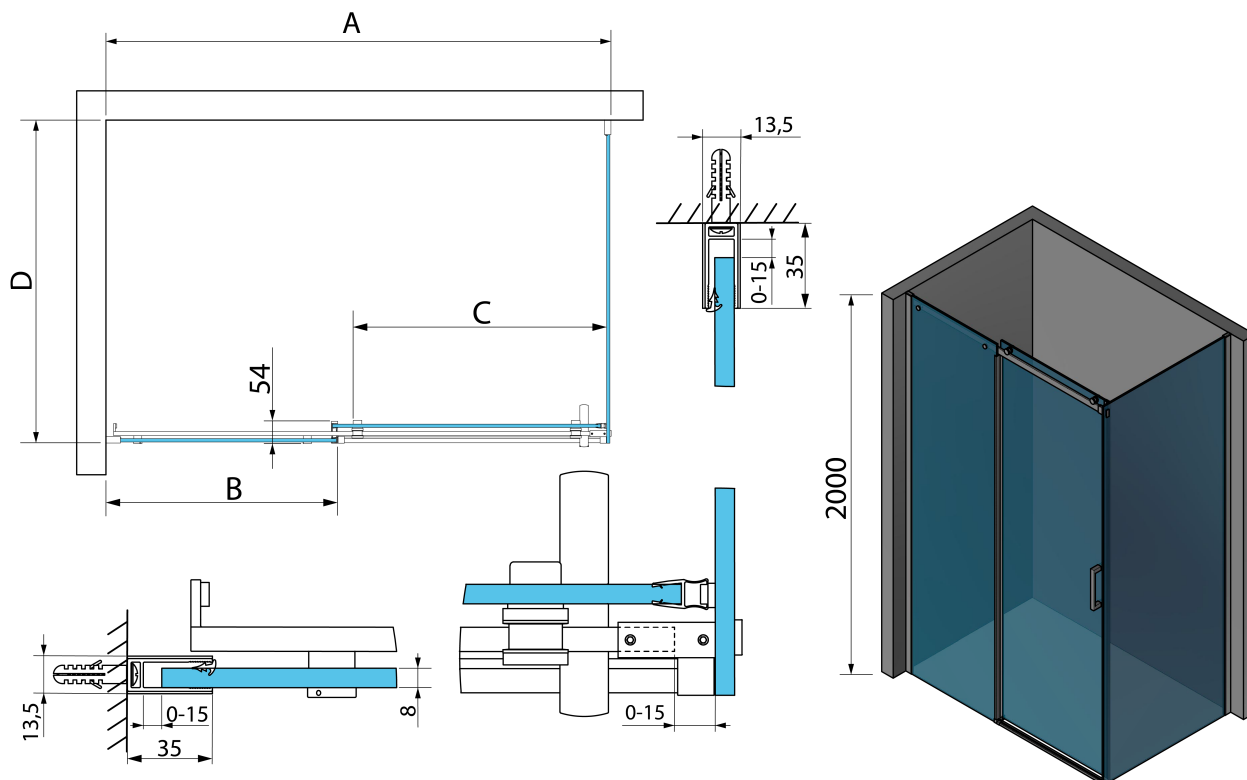

Hloubka: 800 mm

Parametry

Barva profilu: Chrom - Leštěný hliník

Tvar: Obdélníkové zástěny

Typ otevírání: Posuvné

Směr otevírání: Univerzální

Šířka vstupu: 596 mm

Typ výplně: Čiré sklo

Úprava skla: Antidrop

Tloušťka skla: 8 mm

Vlastnosti: Bezrámové provedení

Hmotnost / ks: 90.1 kg

Balení: 3 ks

Záruka: 2 roky

THRON SQUARE obdélníkový sprchový kout 1400x800mm, hranaté pojezdy

Technický list

MODEL	A	B	C	D
TL1070-500x	990-1020	458mm	396mm	680-695
TL1080-500x	990-1020	458mm	396mm	780-795
TL1090-500x	990-1020	458mm	396mm	880-895
TL1010-500x	990-1020	458mm	396mm	980-995
TL1170-500x	1090-1110	508mm	446mm	680-695
TL1180-500x	1090-1110	508mm	446mm	780-795
TL1190-500x	1090-1110	508mm	446mm	880-895
TL1110-500x	1090-1110	508mm	446mm	980-995
TL1270-500x	1190-1210	558mm	496mm	680-695
TL1280-500x	1190-1210	558mm	496mm	780-795
TL1290-500x	1190-1210	558mm	496mm	880-895
TL1210-500x	1190-1210	558mm	496mm	980-995
TL1370-500x	1290-1310	608mm	546mm	680-695
TL1380-500x	1290-1310	608mm	546mm	780-795

MODEL	A	B	C	D
TL1390-500x	1290-1310	608mm	546mm	880-895
TL1310-500x	1290-1310	608mm	546mm	980-995
TL1470-500x	1390-1410	658mm	596mm	680-695
TL1480-500x	1390-1410	658mm	596mm	780-795
TL1490-500x	1390-1410	658mm	596mm	880-895
TL1410-500x	1390-1410	658mm	596mm	980-995
TL1570-500x	1490-1510	708mm	646mm	680-695
TL1580-500x	1490-1510	708mm	646mm	780-795
TL1590-500x	1490-1510	708mm	646mm	880-895
TL1510-500x	1490-1510	708mm	646mm	980-995
TL1670-500x	1590-1610	808mm	646mm	680-695
TL1680-500x	1590-1610	808mm	646mm	780-795
TL1690-500x	1590-1610	808mm	646mm	880-895
TL1610-500x	1590-1610	808mm	646mm	980-995