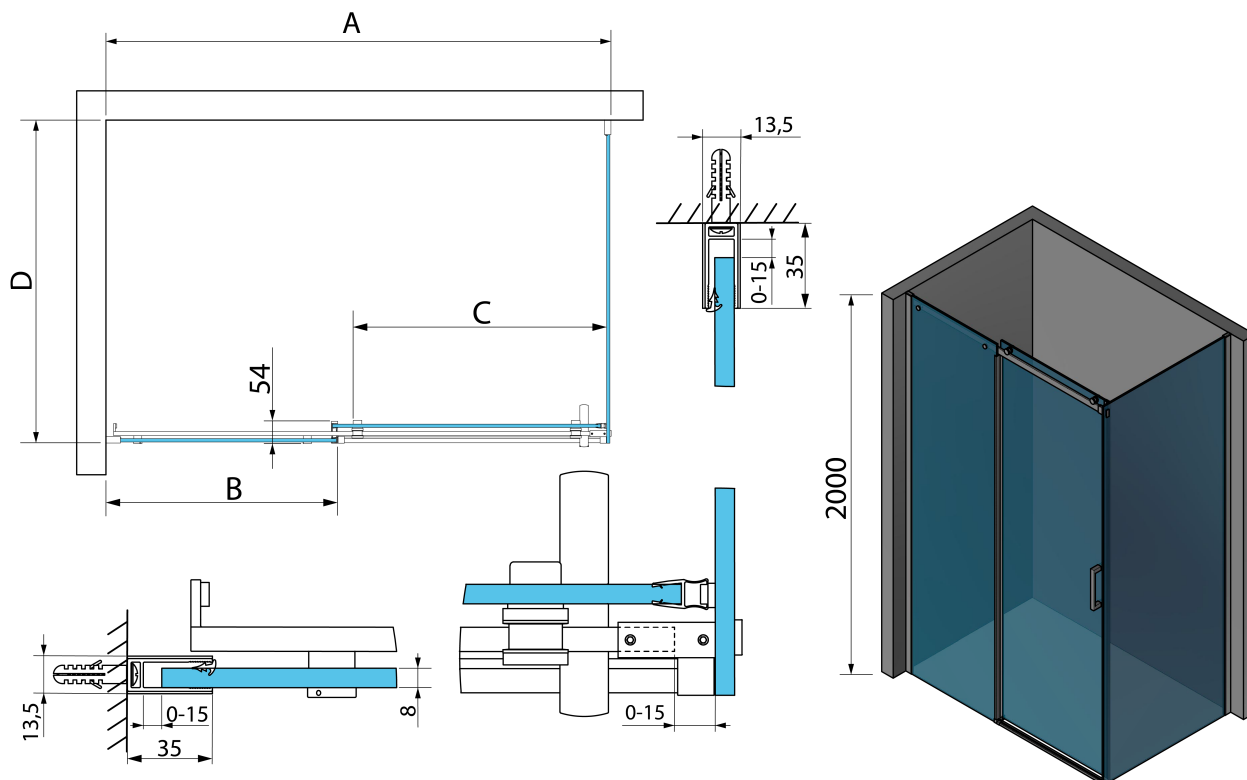

## Rozměry

Šířka: 1100 mm

Výška: 2000 mm

Hloubka: 700 mm

## Parametry

Barva profilu: Chrom - Leštěný hliník

Tvar: Obdélníkové zástěny

Typ otevírání: Posuvné

Směr otevírání: Univerzální

Šířka vstupu: 446 mm

Typ výplně: Čiré sklo

Úprava skla: Antidrop

Tloušťka skla: 8 mm

Vlastnosti: Bezrámové provedení

Hmotnost / ks: 74.1 kg

Balení: 3 ks

Záruka: 2 roky

**THRON SQUARE obdélníkový sprchový kout**  
**1100x700mm, hranaté pojezdy**

**Technický list**

MODEL	A	B	C	D
TL1070-500x	990-1020	458mm	396mm	680-695
TL1080-500x	990-1020	458mm	396mm	780-795
TL1090-500x	990-1020	458mm	396mm	880-895
TL1010-500x	990-1020	458mm	396mm	980-995
TL1170-500x	1090-1110	508mm	446mm	680-695
TL1180-500x	1090-1110	508mm	446mm	780-795
TL1190-500x	1090-1110	508mm	446mm	880-895
TL1110-500x	1090-1110	508mm	446mm	980-995
TL1270-500x	1190-1210	558mm	496mm	680-695
TL1280-500x	1190-1210	558mm	496mm	780-795
TL1290-500x	1190-1210	558mm	496mm	880-895
TL1210-500x	1190-1210	558mm	496mm	980-995
TL1370-500x	1290-1310	608mm	546mm	680-695
TL1380-500x	1290-1310	608mm	546mm	780-795

MODEL	A	B	C	D
TL1390-500x	1290-1310	608mm	546mm	880-895
TL1310-500x	1290-1310	608mm	546mm	980-995
TL1470-500x	1390-1410	658mm	596mm	680-695
TL1480-500x	1390-1410	658mm	596mm	780-795
TL1490-500x	1390-1410	658mm	596mm	880-895
TL1410-500x	1390-1410	658mm	596mm	980-995
TL1570-500x	1490-1510	708mm	646mm	680-695
TL1580-500x	1490-1510	708mm	646mm	780-795
TL1590-500x	1490-1510	708mm	646mm	880-895
TL1510-500x	1490-1510	708mm	646mm	980-995
TL1670-500x	1590-1610	808mm	646mm	680-695
TL1680-500x	1590-1610	808mm	646mm	780-795
TL1690-500x	1590-1610	808mm	646mm	880-895
TL1610-500x	1590-1610	808mm	646mm	980-995