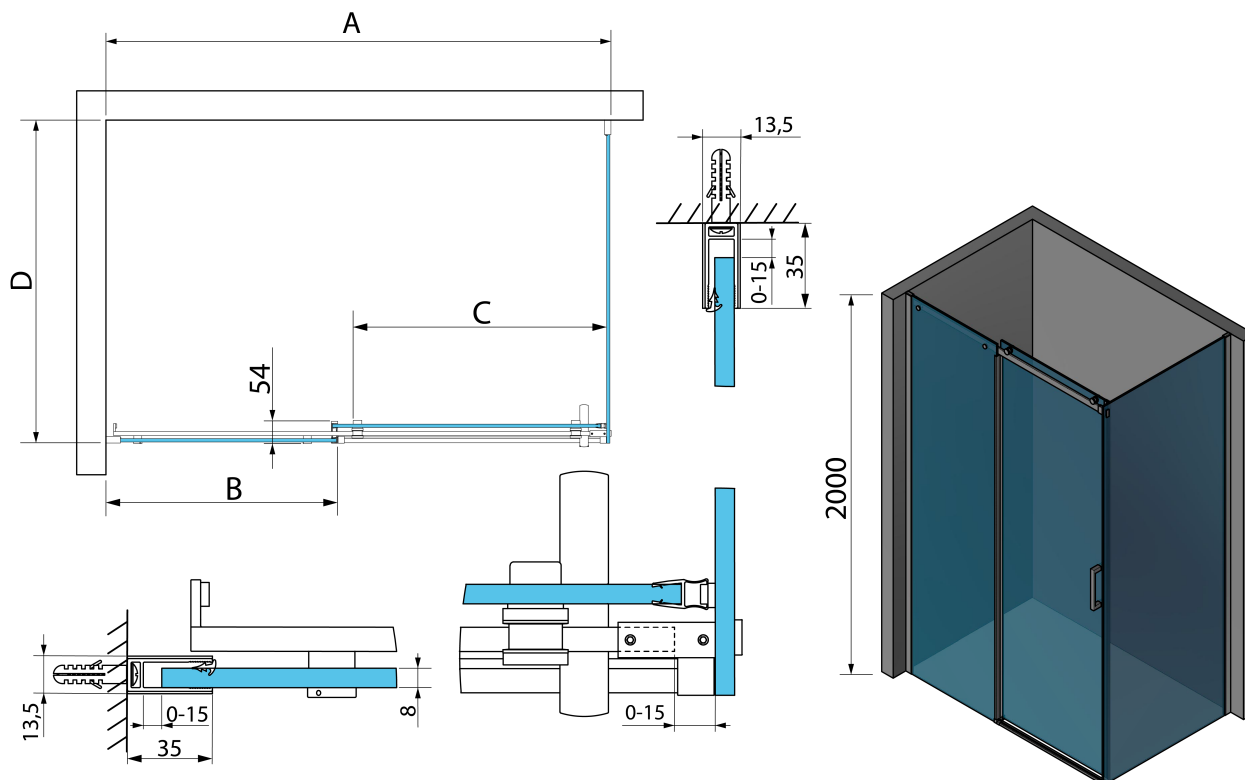

## Rozměry

Šířka: 1000 mm

Výška: 2000 mm

Hloubka: 800 mm

## Parametry

Barva profilu: Chrom - Leštěný hliník

Tvar: Obdélníkové zástěny

Typ otevírání: Posuvné

Směr otevírání: Univerzální

Šířka vstupu: 396 mm

Typ výplně: Čiré sklo

Úprava skla: Antidrop

# THRON SQUARE obdélníkový sprchový kout 1000x800mm, hranaté pojezdy

## Technický list

MODEL	A	B	C	D
TL1070-500x	990-1020	458mm	396mm	680-695
TL1080-500x	990-1020	458mm	396mm	780-795
TL1090-500x	990-1020	458mm	396mm	880-895
TL1010-500x	990-1020	458mm	396mm	980-995
TL1170-500x	1090-1110	508mm	446mm	680-695
TL1180-500x	1090-1110	508mm	446mm	780-795
TL1190-500x	1090-1110	508mm	446mm	880-895
TL1110-500x	1090-1110	508mm	446mm	980-995
TL1270-500x	1190-1210	558mm	496mm	680-695
TL1280-500x	1190-1210	558mm	496mm	780-795
TL1290-500x	1190-1210	558mm	496mm	880-895
TL1210-500x	1190-1210	558mm	496mm	980-995
TL1370-500x	1290-1310	608mm	546mm	680-695
TL1380-500x	1290-1310	608mm	546mm	780-795